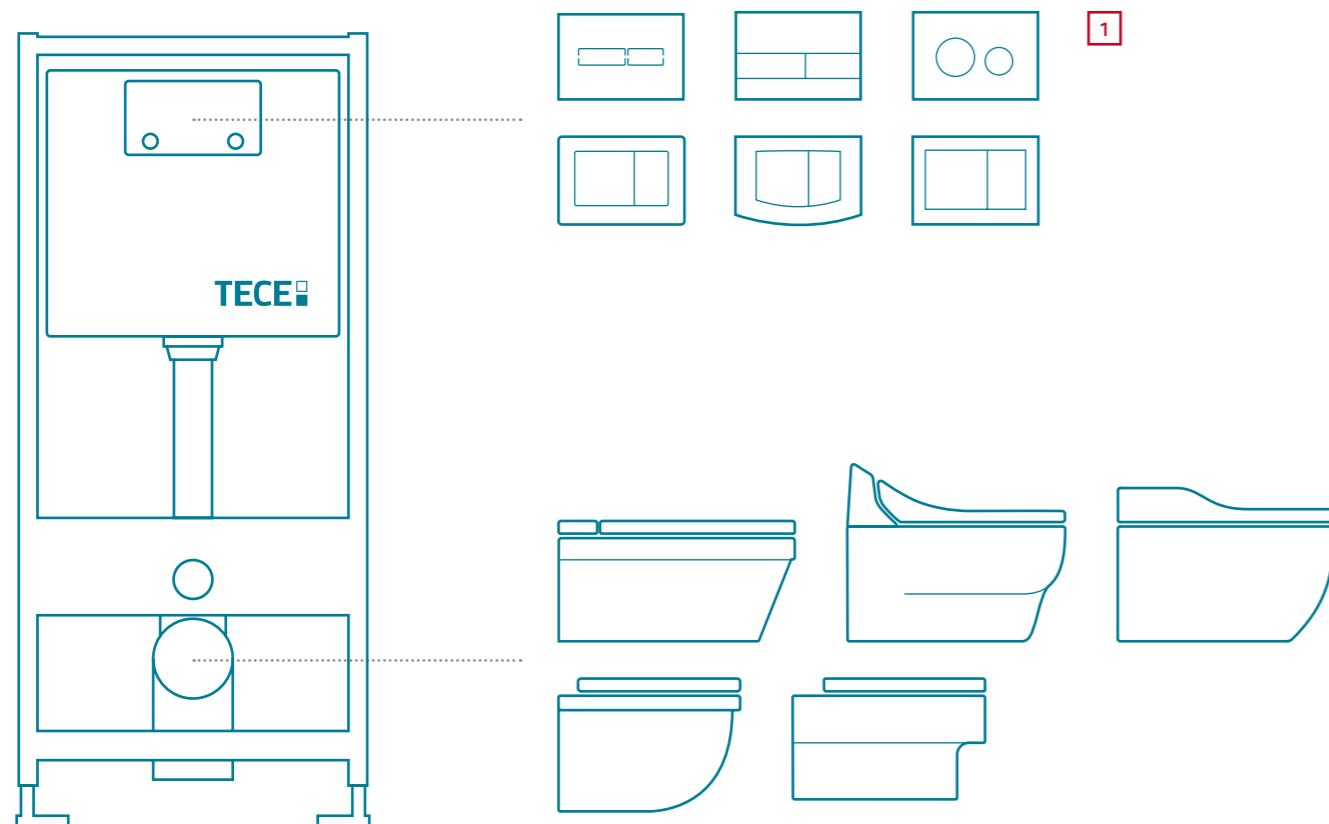

Toalettbekvämlighet "all inclusive"

Toaletterterminalen TECElux erbjuder den perfekta kombinationen av tidlös design och sofistikerad teknik.

Höjdpunkten: den senaste tekniken är dold i pre-wall-serviceluckan bakom glasplattan.

Resultat:

beröringsfri spolning, nattbelysning, vattenlås, fack för rengöringstabletter och smidig höjjustering.

3

- 1 TECEone toalett med duschfunktion
- 2 TECEloop tryckplatta för spolning
- 3 TECElux toaletterterminal

PÅ DEN SÄKRA SIDAN.

TECE-produkter uppfyller de högsta tekniska och kvalitativa kraven. De kan kombineras universellt med samma spann och är kompatibla med andra sanitetsprodukter. Detta innebär perfekt skalbarhet och säker planering från hemmet till bostadsserier.