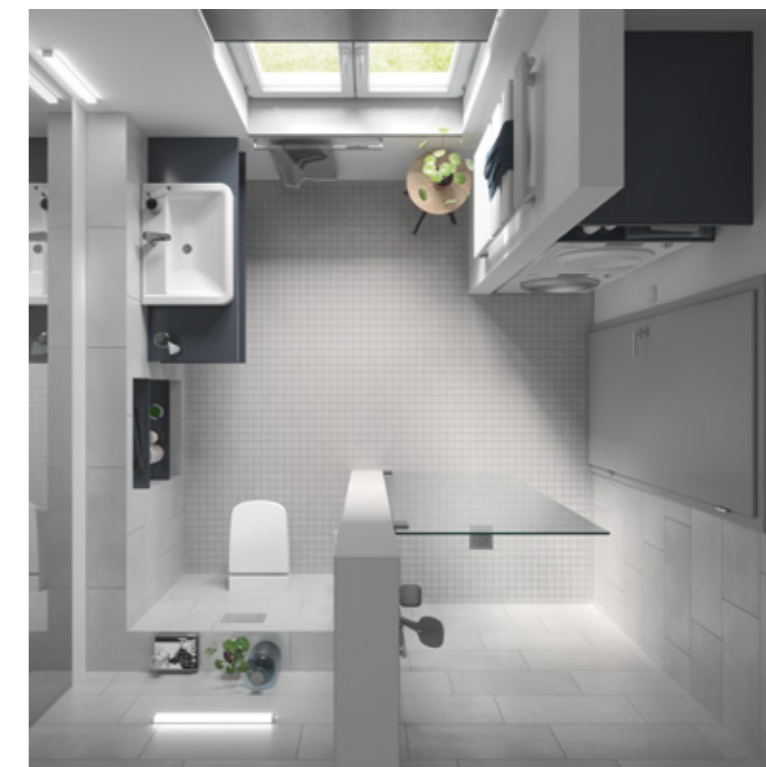

Effektivitet i fråga om funktion och budget

När man inte bor hemma – oavsett om det gäller studenter eller moderna yrkesnomader – varje kvadratmeter måste utnyttjas till fullo. Med detta i blicken måste badrummet dessutom vara väl genomtänkt utan att överskrida budgeten.