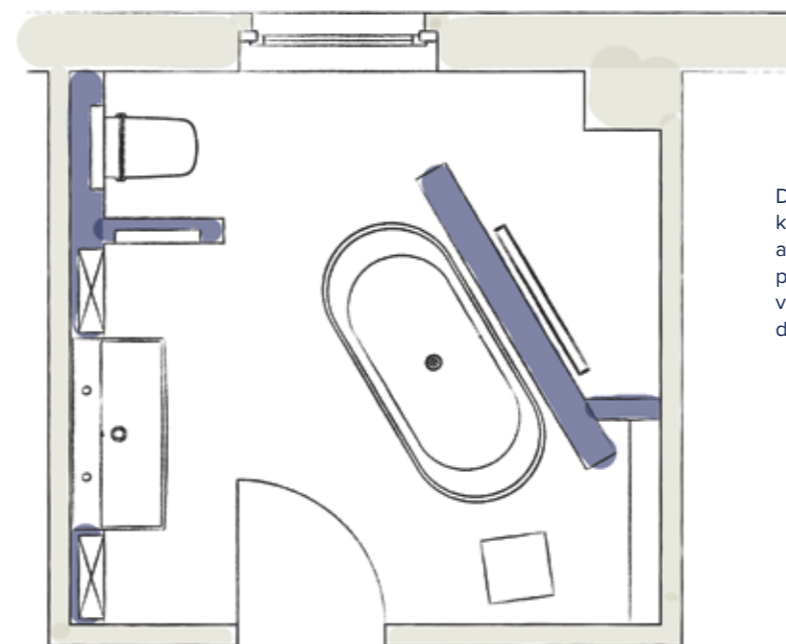

BADRUM UTAN BARRIÄRER.

Helt ny badrumsutformning kan designas tack vare våra pre-wall-system. Pre-wall-element möjliggör skräddarsydd interiördesign, eftersom förutbestämda produkter eller boendeteknik inte längre behöver följas strikt. Utformningen av huvudsakliga användningsområden som tvättutrymme, toalett, badrum eller dusch kan tänkas om och omstruktureras helt.

Det måste inte alltid stå längs väggen: badkaret kräver mycket utrymme i badrummet. Med hjälp av ett pre-wall-system är det inte längre något problem att placera badkaret i mitten av rummet, vilket också ger mycket plats för en golvjämn dusch.

Skräddarsydda möjligheter

Nya konstruktioner eller renoveringar: Genom interaktion av väggsektioner, sanitetssystem och duschgolvrännor kan även mindre rum utrustas med alla moderna bekvämligheter, samt verka större.

Tillgängliga badrum kan också skräddarsys. Tvättutrymmet blir ett element som delar rummet, mot ett centralt placerat pre-wall-element. Toalettutrymmet är inte längre direkt synligt och den golvjämn duschen är visuellt diskret, samtidigt som den möjliggör rörelsefrihet.