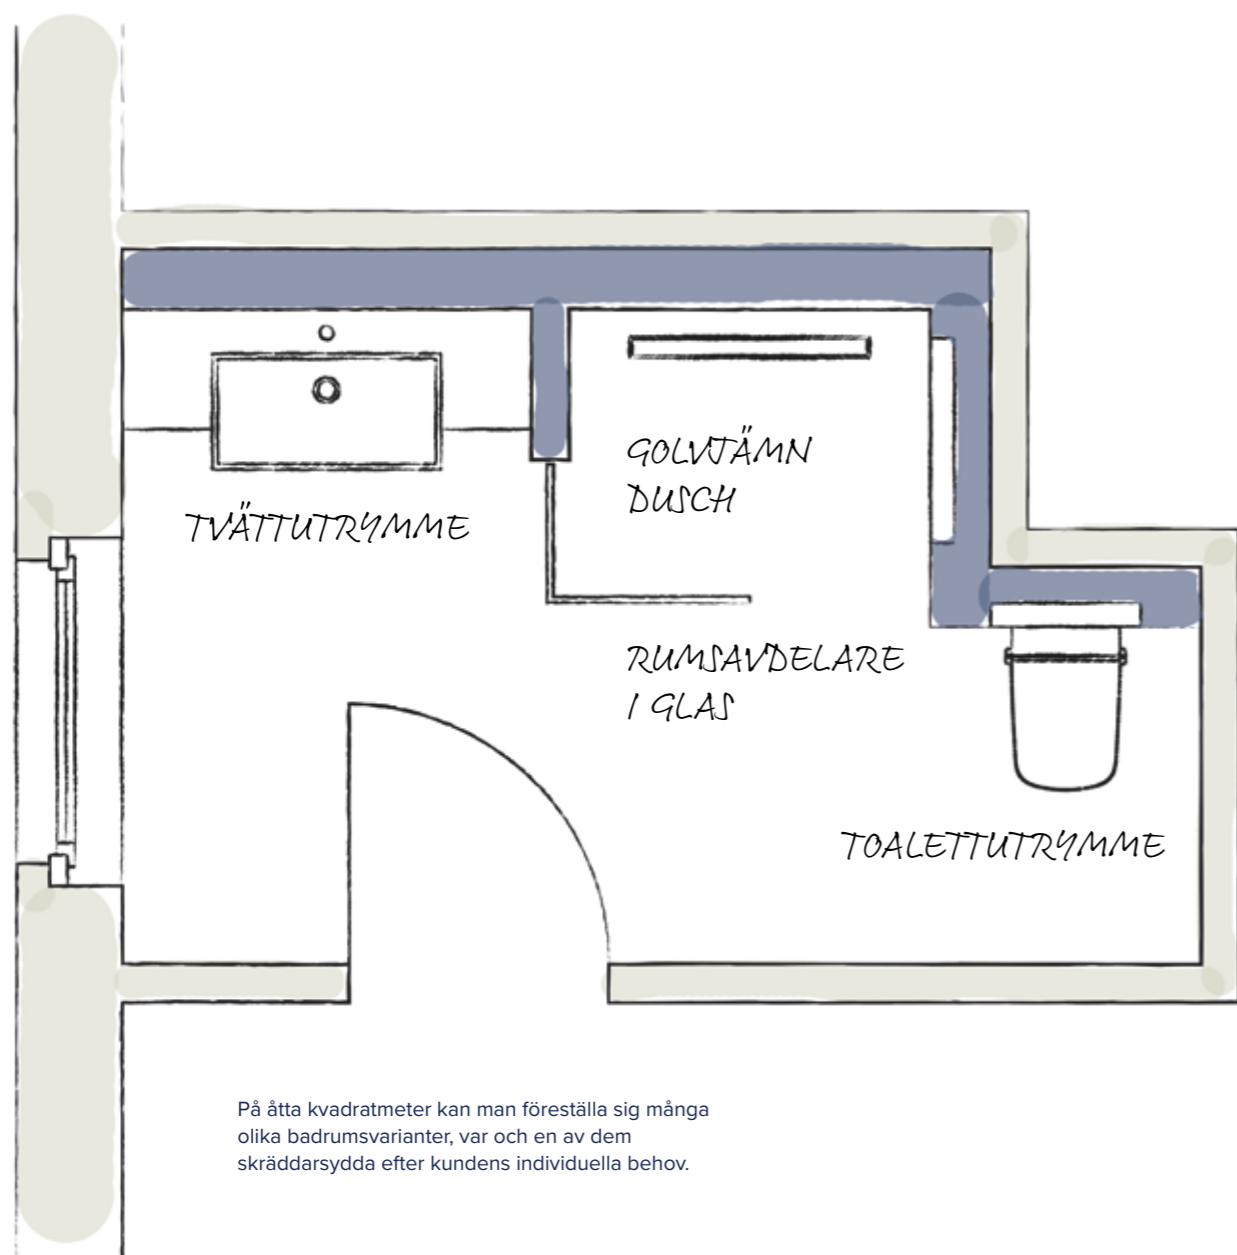

Idéer uttrycks fritt både utifrån och inifrån.

- 1 Över en miljon badrum har redan utformats med TECEdrainline duschgolvränna.
- 2 TECEdrainline duschgolvrännans "platta" är utformad på ett sådant sätt att golvkåpan – kakel eller natursten - fortsätter jämnt över kanalen. Endast en liten spalt runtom förblir synlig. Avskalad till det viktigaste.

2

TECEdrainline duschgolvränna utgör gränssnittet mellan arkitektur och bostadsteknik. Den avskalade funktionen och designen, med endast det allra viktigaste, frigör badrummet från dess begränsningar. Resultatet: en enhetligt, barriärfri design av golv och utrymmet – för verkliga levnadsutrymmen.

Det måste inte alltid stå längs väggen: badkaret kräver mycket utrymme i badrummet. Med hjälp av ett pre-wall-system är det inte längre något problem att placera badkaret i mitten av rummet, vilket också ger mycket plats för en golvjämn dusch.