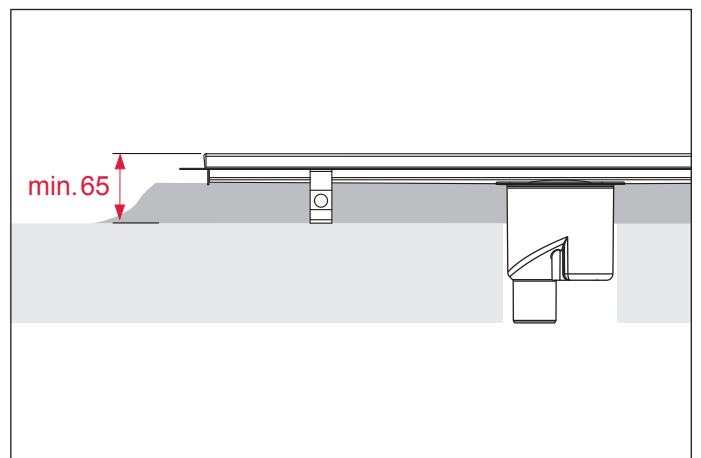

TECEdrainline – 6 500 03

AT430 014.00 c

TECE: