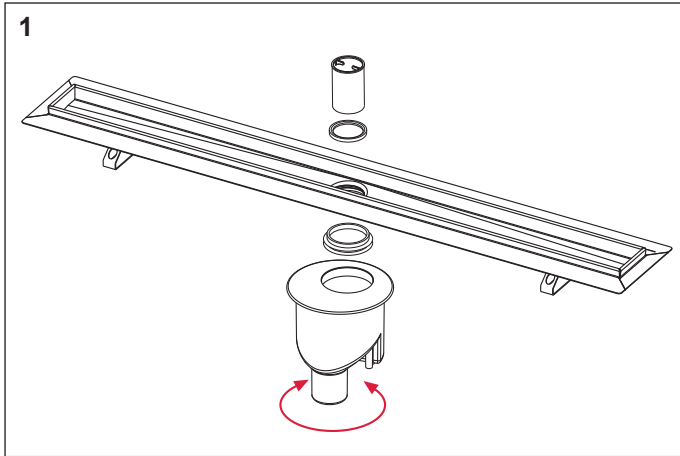

TECEdrainline – 6 500 03

AT430 014.00 c

TECE: