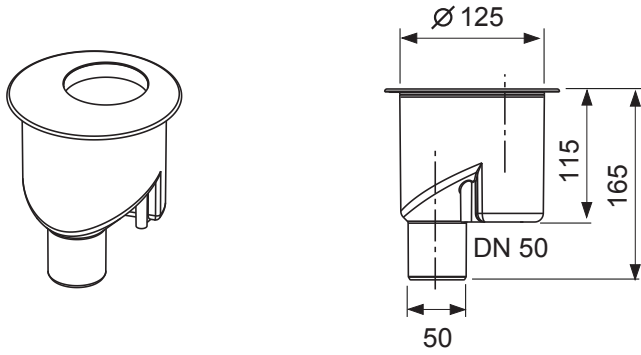

TECEdrainline – 6 500 03

AT430 014.00 c

TECE: