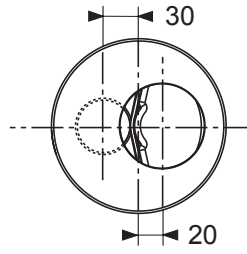

TECEdrainline – 6 500 03

AT430 014.00 c

TECE: