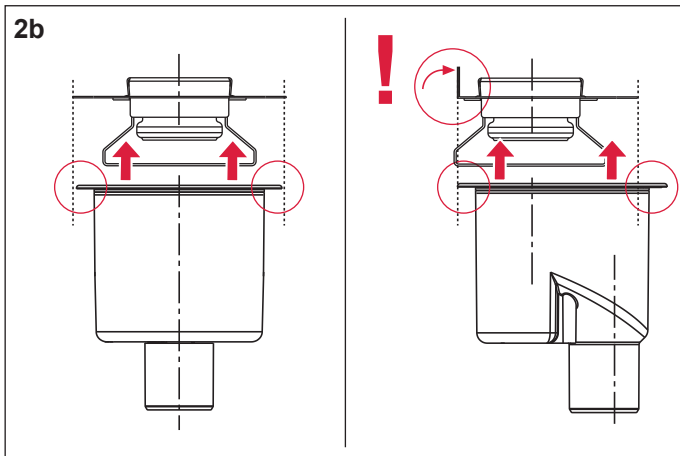

TECEdrainline – 6 500 03

AT430 014.00 c

TECE: