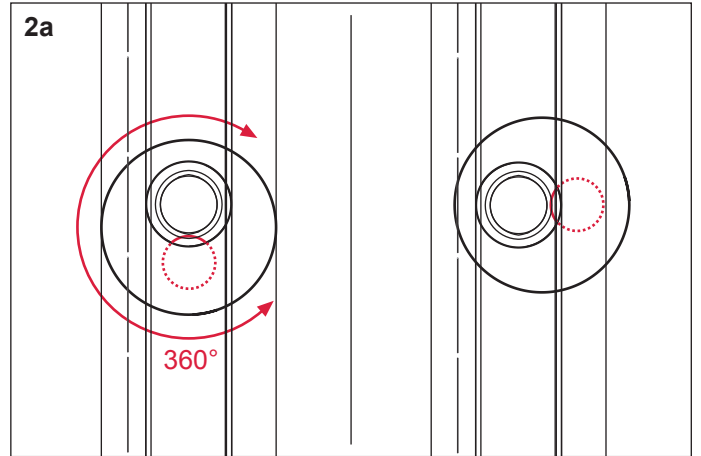

TECEdrainline – 6 500 03

AT430 014.00 c

TECE: