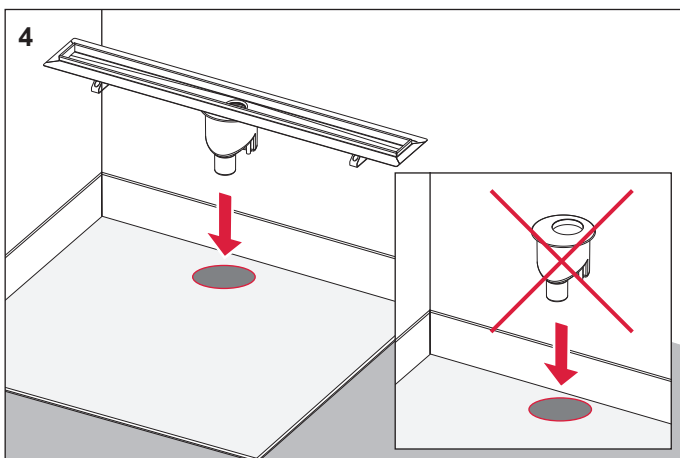

TECEdrainline – 6 500 03

AT430 014.00 c

TECE: