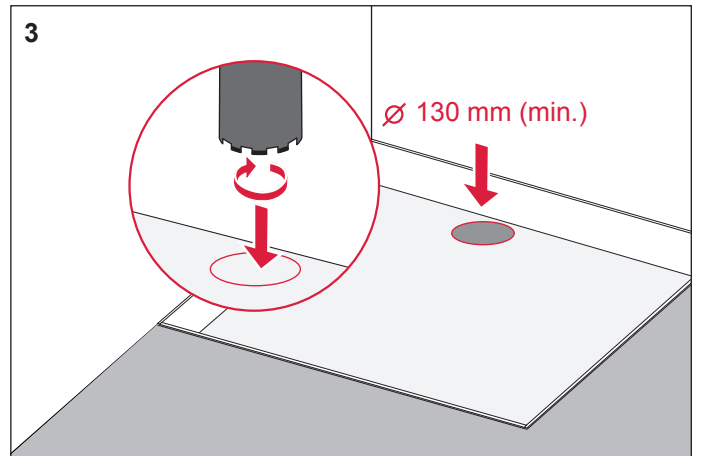

TECEdrainline – 6 500 03

AT430 014.00 c

TECE: