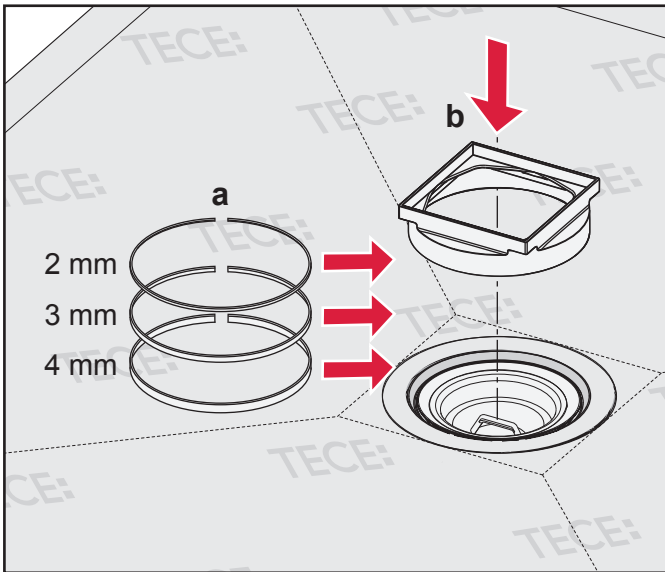

TECEdrainboard – 6 850 00

- 6 800 30
- 6 800 90
- 6 801 00
- 6 801 20
- 6 801 29
- 6 801 50

TECE:

TECEdrainboard – 6 850 00

AT430 008 00 b