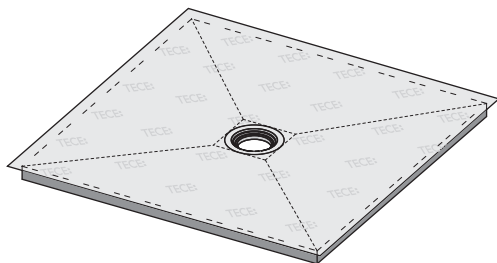

TECEdrainboard – 6 850 00

- 6 800 30
- 6 800 90
- 6 801 00
- 6 801 20
- 6 801 29
- 6 801 50

TECE:

TECEdrainboard – 6 850 00

AT430 008 00 b