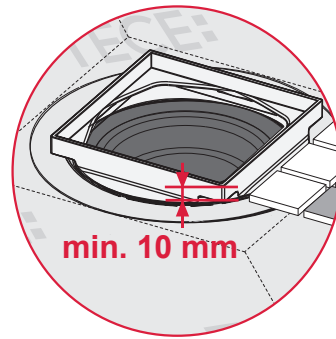

TECEdrainboard – 6 850 00

- 6 800 30
- 6 800 90
- 6 801 00
- 6 801 20
- 6 801 29
- 6 801 50

TECE:

TECEdrainboard – 6 850 00

AT430 008 00 b