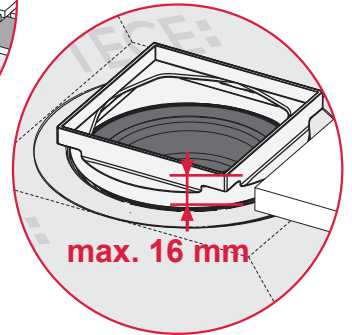

TECEdrainboard – 6 850 00

- 6 800 30
- 6 800 90
- 6 801 00
- 6 801 20
- 6 801 29
- 6 801 50

TECE:

TECEdrainboard – 6 850 00

AT430 008 00 b