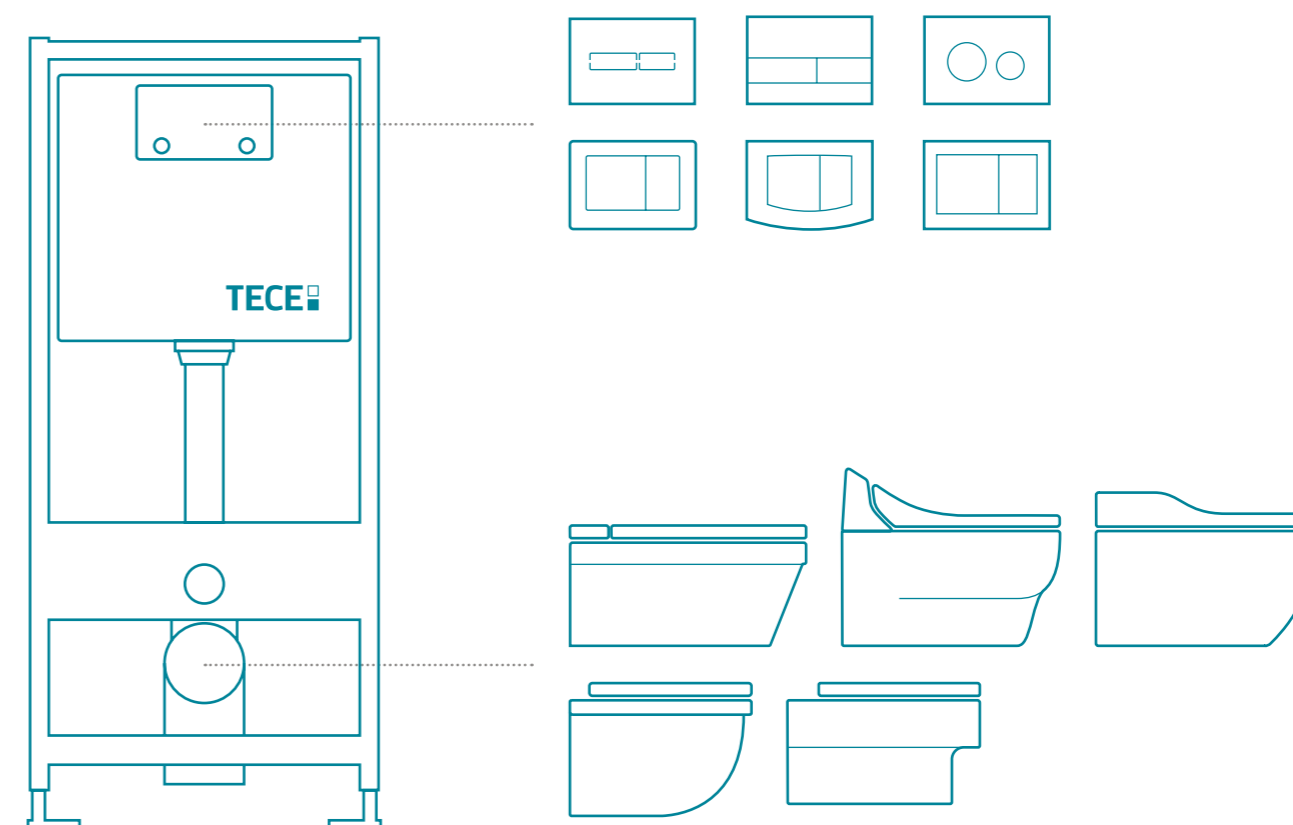

1

TECE modularni sustav

TECE proizvode je moguće univerzalno kombinirati unutar asortimana, a također su kompatibilni i s drugim proizvodima u kupaonici izvan asortimana. Oni su savršeni spoj tehnike i dizajna. To sasvim pojednostavljuje projektiranje i instaliranje.