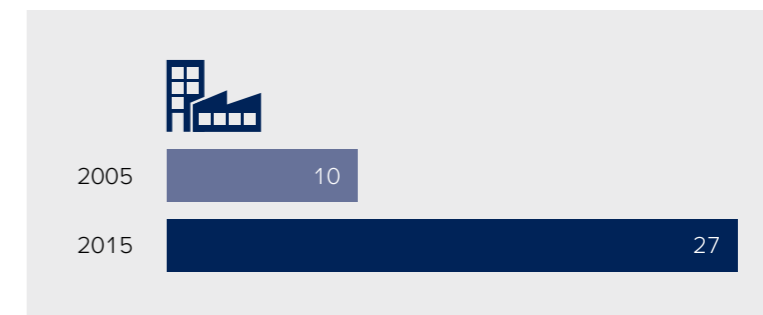

Organski rast

Uspjeh kroz desetljeća zasniva se na inovativnoj snazi i izgrađenim odnosima kupaca prema partnerima u trgovini, obrtu i objektu.

Danas TECE zapošljava oko 1.500 zaposlenika diljem svijeta.

Prihodi od prodaje su 2015. iznosili oko 220 milijuna eura. Udio u izvozu, koji i dalje raste, danas iznosi već 50 posto.