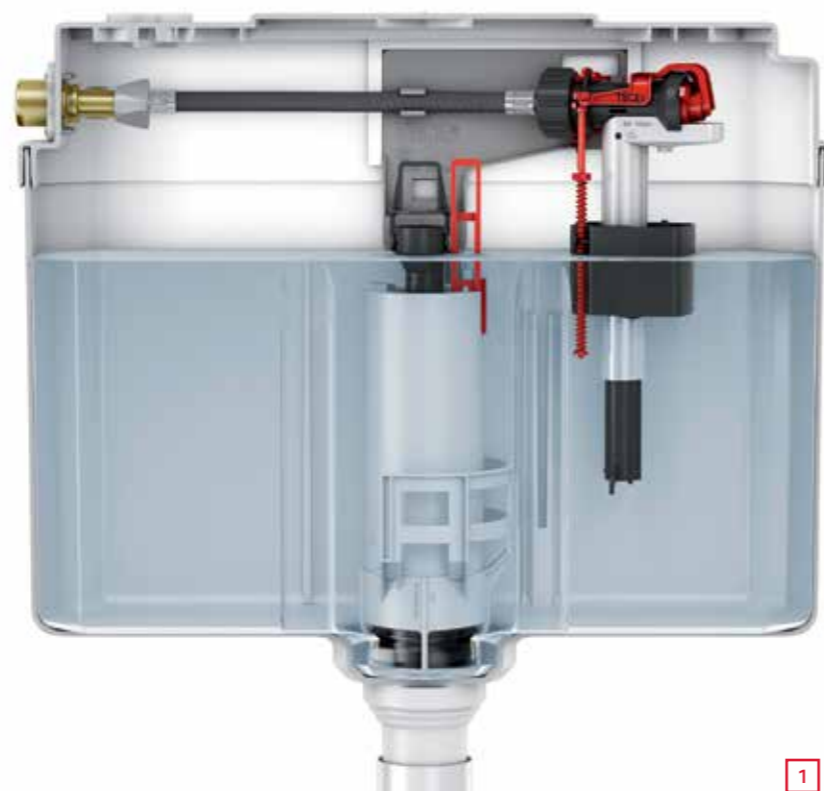

SUSTAVNO PROMIŠLJENI PROIZVODI

Mjerilo kvalitete

Zahtjev TECE-a je postići najbolju moguću kvalitetu, ne samo za proizvode, već također i za usluge i informacije. Pri tome je naše mjerilo kvalitete čovjek i njegove potrebe.

1

TECE modularni sustav

TECE proizvode je moguće univerzalno kombinirati unutar asortimana, a također su kompatibilni i s drugim proizvodima u kupaonici izvan asortimana. Oni su savršeni spoj tehnike i dizajna. To sasvim pojednostavljuje projektiranje i instaliranje.