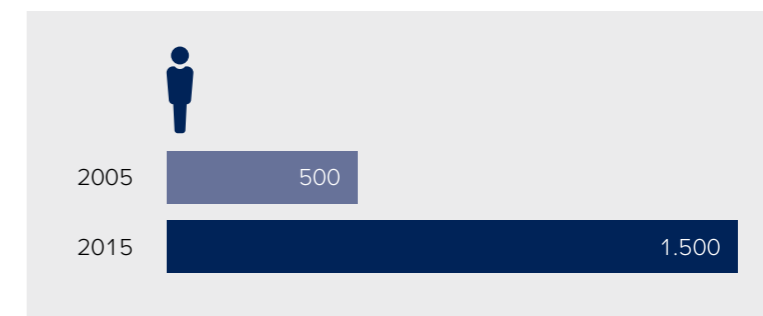

Organski rast

Uspjeh kroz desetljeća zasniva se na inovativnoj snazi i izgrađenim odnosima kupaca prema partnerima u trgovini, obrtu i objektu.

Danas TECE zapošljava oko 1.500 zaposlenika diljem svijeta.

Prihodi od prodaje su 2015. iznosili oko 220 milijuna eura. Udio u izvozu, koji i dalje raste, danas iznosi već 50 posto.