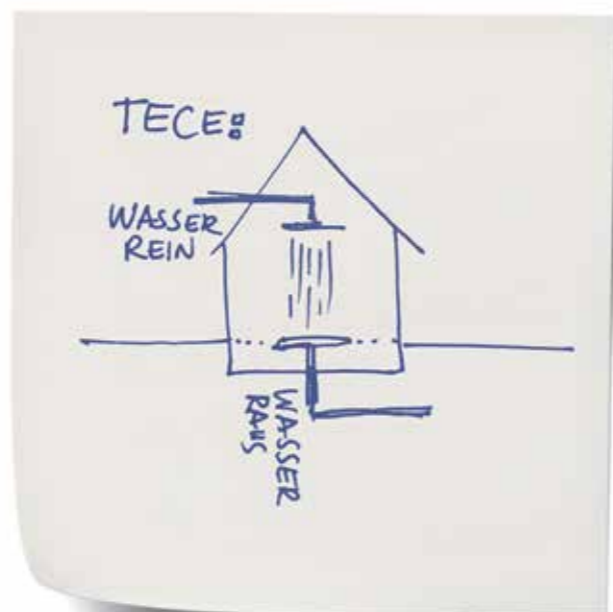

Poduzeće TECE naraslo je zahvaljujući svojoj posebnoj bliskosti i dijalogu sa svojim kupcima. Iz toga je nastala kultura potražnje, koja danas karakterizira stav poduzeća.

VODA UNUTRA, VODA VAN.

Glavnu djelatnost tvrtke TECE jednostavno je objasniti. Dovedi vodu u kuću i opet je odvesti iz kuće – uz pionirski duh koji je tipičan za naše poduzeće.

S vizijom za inovaciju

Jednostavnim crtežom i riječima »Voda unutra, voda van« objasnio je Thomas Fehlings zadaću poduzeća. Pri tome je uzeo u obzir kvalitetu života i udobnost za korisnike – ali također i zahtjeve projekatana, arhitekata, instalatera i vlasnika.

90 posto proizvoda tvrtke TECE pouzdano i nevidljivo obavljaju svoju funkciju skriveni iza zida ili smješteni u instalaciji ispred zida. Svega 10 posto proizvoda je vidljivo ispred zida. Tu se, primjerice, ubrajaju naše aktivacijske tipke i tuš kanalice.