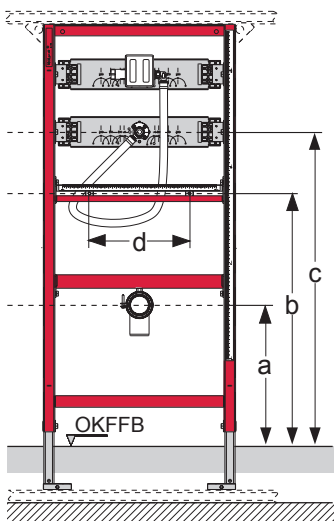

TECEprofil – Maßtabelle für Urinale

TECEambia, 120 x 100 mm
9.242.1xx

TECEloop, 120 x 100/104 mm
9.242.6xx

TECEplanus, 120 x 100 mm
9.242.31x 9.242.35x

- 6 V Batterie
- 230 V / 12 V Netz

Duravit	Art.-Nr.	a	b	c	d	h1	h2	h3
Architec	083432	430	615	775	110	700	860	-
Ben	084737	430	590	1030	250	700	1075	-
Bill	085135	430	590	835	250	700	870	-
Caro	083630	455	920	860	180	700	955	1275
Dellarco	085630	450	575	855	200	700	905	-
Dellarco mit Deckel	085631	450	575	855	200	700	905	1225
Duraplus	083036	435	680	940	245	700	995	-
Giamo m. Deckel *	085530	450	620	855	260	700	910	1110
Katja	083232	455	575	860	200	700	895	-
Katja	083132	455	575	1020	200	700	895	-
Starck1	083532	430	615	775	110	700	865	1080
Starck2	083432	430	615	775	110	700	860	1080
Starck3	082135	425	605	890	210	700	950	-
Serie 1930	084630	455	590	860	185	700	910	1225
GC-Gruppe	Art.-Nr.	a	b	c	d	h1	h2	h3
Polo	PRIMAU	390	700	855	255	650	905	-
IdealStandard	Art.-Nr.	a	b	c	d	h1	h2	h3
Avance *	K5525	400	635	820	250	650	890	-
Avance *	K5526	400	635	820	250	650	890	1190
Esprit	K5533	405	610	825	245	650	885	-
Esprit	K5534	405	610	825	245	650	885	1255
Parma *	K5500	395	530	815	250	650	865	-
Penta *	K5503	395	495	815	285	650	855	-
Penta *	K5505	395	495	815	285	650	855	1125
Pindar	K5509	390	610	880	245	650	920	-
San Remo	K836267	365	760	860	190	650	940	-
San Remo	TT0257919	365	760	860	195	650	940	-
Privo	K5535	403	603	833	110	650	884	1154
Tizio	K5512	400	720	820	325	650	900	-
Tizio	K5513	400	720	820	325	650	900	1150
Vinice21	K5584	380	545	800	80	650	870	1110
Keramag	Art.-Nr.	a	b	c	d	h1	h2	h3
Aller	236500	390	700	855	255	650	900	-
Aller	236600	390	700	1050	255	650	900	-
Centaurus	236450	320	580	890	290	675	960	-
Corso	239200	415	640	825	220	650	870	1170
Joly** !!!	233060	510	615	870	230	650	960	1305
Mondo	239400	415	670	825	145	650	870	-
Mondo	239500	415	670	825	145	650	870	1180
Monodet	239100	410	625	865	290	650	910	-
Pareo	236100	415	595	825	220	650	880	1150
Pareo	236200	415	595	825	220	650	880	-
Public Line *	237100	320	620	840	255	650	885	-
Visit** !!!	236300	480	615	810	230	650	885	1185
Renova Nr. 1	235300	390	680	840	280	650	915	-