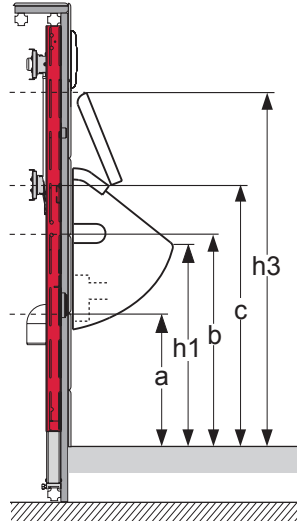

TECEprofil – Maßtabelle für Urinale

TECEambia, 120 x 100 mm
9.242.1xx

TECEloop, 120 x 100/104 mm
9.242.6xx

TECEplanus, 120 x 100 mm
9.242.31x 9.242.35x

- 6 V Batterie
- 230 V / 12 V Netz

Duravit	Art.-Nr.	a	b	c	d	h1	h2	h3
Architec	083432	430	615	775	110	700	860	-
Ben	084737	430	590	1030	250	700	1075	-
Bill	085135	430	590	835	250	700	870	-
Caro	083630	455	920	860	180	700	955	1275
Dellarco	085630	450	575	855	200	700	905	-
Dellarco mit Deckel	085631	450	575	855	200	700	905	1225
Duraplus	083036	435	680	940	245	700	995	-
Giamo m. Deckel *	085530	450	620	855	260	700	910	1110
Katja	083232	455	575	860	200	700	895	-
Katja	083132	455	575	1020	200	700	895	-
Starck1	083532	430	615	775	110	700	865	1080
Starck2	083432	430	615	775	110	700	860	1080
Starck3	082135	425	605	890	210	700	950	-
Serie 1930	084630	455	590	860	185	700	910	1225
GC-Gruppe	Art.-Nr.	a	b	c	d	h1	h2	h3
Polo	PRIMAU	390	700	855	255	650	905	-
IdealStandard	Art.-Nr.	a	b	c	d	h1	h2	h3
Avance *	K5525	400	635	820	250	650	890	-
Avance *	K5526	400	635	820	250	650	890	1190
Esprit	K5533	405	610	825	245	650	885	-
Esprit	K5534	405	610	825	245	650	885	1255
Parma *	K5500	395	530	815	250	650	865	-
Penta *	K5503	395	495	815	285	650	855	-
Penta *	K5505	395	495	815	285	650	855	1125
Pindar	K5509	390	610	880	245	650	920	-
San Remo	K836267	365	760	860	190	650	940	-
San Remo	TT0257919	365	760	860	195	650	940	-
Privo	K5535	403	603	833	110	650	884	1154
Tizio	K5512	400	720	820	325	650	900	-
Tizio	K5513	400	720	820	325	650	900	1150
Vinice21	K5584	380	545	800	80	650	870	1110
Keramag	Art.-Nr.	a	b	c	d	h1	h2	h3
Aller	236500	390	700	855	255	650	900	-
Aller	236600	390	700	1050	255	650	900	-
Centaurus	236450	320	580	890	290	675	960	-
Corso	239200	415	640	825	220	650	870	1170
Joly** !!!	233060	510	615	870	230	650	960	1305
Mondo	239400	415	670	825	145	650	870	-
Mondo	239500	415	670	825	145	650	870	1180
Monodet	239100	410	625	865	290	650	910	-
Pareo	236100	415	595	825	220	650	880	1150
Pareo	236200	415	595	825	220	650	880	-
Public Line *	237100	320	620	840	255	650	885	-
Visit** !!!	236300	480	615	810	230	650	885	1185
Renova Nr. 1	235300	390	680	840	280	650	915	-