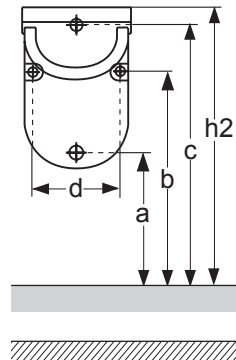

TECEprofil – Maßtabelle für Urinale

TECEambia, 120 x 100 mm
9.242.1xx

TECEloop, 120 x 100/104 mm
9.242.6xx

TECEplanus, 120 x 100 mm
9.242.31x 9.242.35x

- 6 V Batterie
- 230 V / 12 V Netz

Duravit	Art.-Nr.	a	b	c	d	h1	h2	h3
Architec	083432	430	615	775	110	700	860	-
Ben	084737	430	590	1030	250	700	1075	-
Bill	085135	430	590	835	250	700	870	-
Caro	083630	455	920	860	180	700	955	1275
Dellarco	085630	450	575	855	200	700	905	-
Dellarco mit Deckel	085631	450	575	855	200	700	905	1225
Duraplus	083036	435	680	940	245	700	995	-
Giamo m. Deckel *	085530	450	620	855	260	700	910	1110
Katja	083232	455	575	860	200	700	895	-
Katja	083132	455	575	1020	200	700	895	-
Starck1	083532	430	615	775	110	700	865	1080
Starck2	083432	430	615	775	110	700	860	1080
Starck3	082135	425	605	890	210	700	950	-
Serie 1930	084630	455	590	860	185	700	910	1225
GC-Gruppe	Art.-Nr.	a	b	c	d	h1	h2	h3
Polo	PRIMAU	390	700	855	255	650	905	-
IdealStandard	Art.-Nr.	a	b	c	d	h1	h2	h3
Avance *	K5525	400	635	820	250	650	890	-
Avance *	K5526	400	635	820	250	650	890	1190
Esprit	K5533	405	610	825	245	650	885	-
Esprit	K5534	405	610	825	245	650	885	1255
Parma *	K5500	395	530	815	250	650	865	-
Penta *	K5503	395	495	815	285	650	855	-
Penta *	K5505	395	495	815	285	650	855	1125
Pindar	K5509	390	610	880	245	650	920	-
San Remo	K836267	365	760	860	190	650	940	-
San Remo	TT0257919	365	760	860	195	650	940	-
Privo	K5535	403	603	833	110	650	884	1154
Tizio	K5512	400	720	820	325	650	900	-
Tizio	K5513	400	720	820	325	650	900	1150
Vinice21	K5584	380	545	800	80	650	870	1110
Keramag	Art.-Nr.	a	b	c	d	h1	h2	h3
Aller	236500	390	700	855	255	650	900	-
Aller	236600	390	700	1050	255	650	900	-
Centaurus	236450	320	580	890	290	675	960	-
Corso	239200	415	640	825	220	650	870	1170
Joly** !!!	233060	510	615	870	230	650	960	1305
Mondo	239400	415	670	825	145	650	870	-
Mondo	239500	415	670	825	145	650	870	1180
Monodet	239100	410	625	865	290	650	910	-
Pareo	236100	415	595	825	220	650	880	1150
Pareo	236200	415	595	825	220	650	880	-
Public Line *	237100	320	620	840	255	650	885	-
Visit** !!!	236300	480	615	810	230	650	885	1185
Renova Nr. 1	235300	390	680	840	280	650	915	-