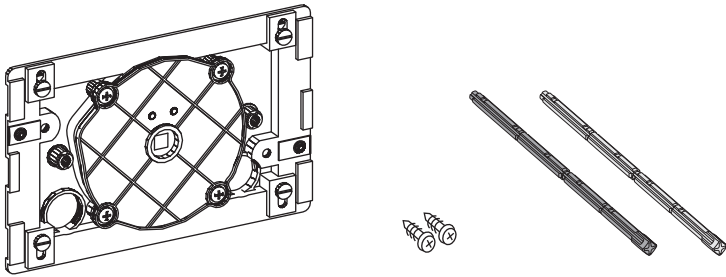

# WC-Armatur

# WC-Armatur

SP430 010 00 f