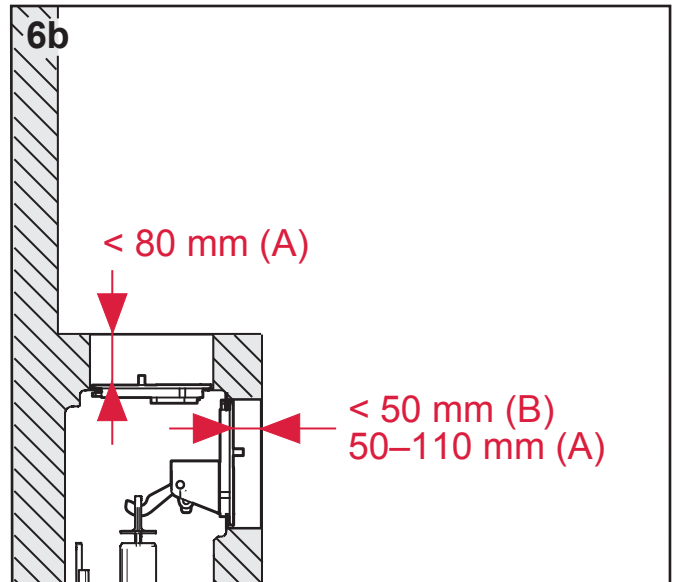

# WC-Armatur

SP430 010 00 f