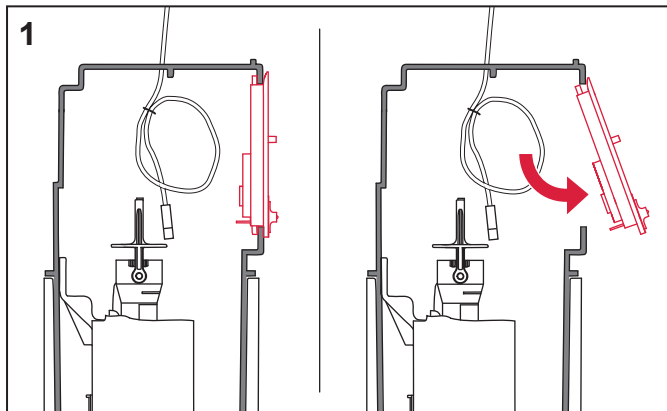

TECElux Mini