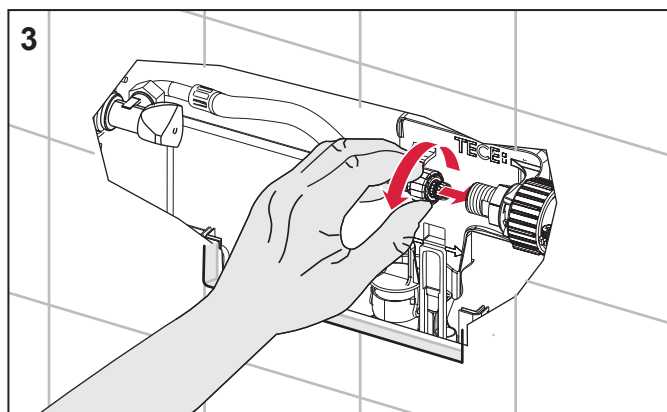

TECElux Mini