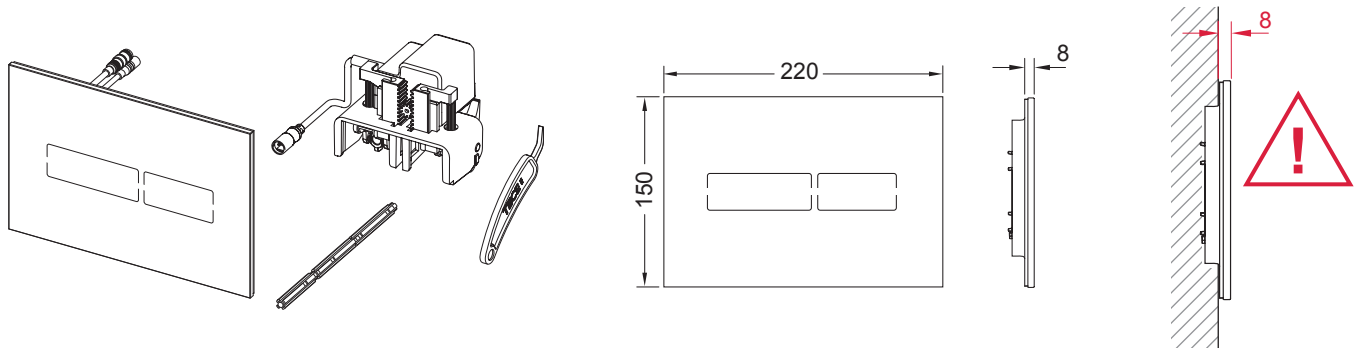

TECElux Mini