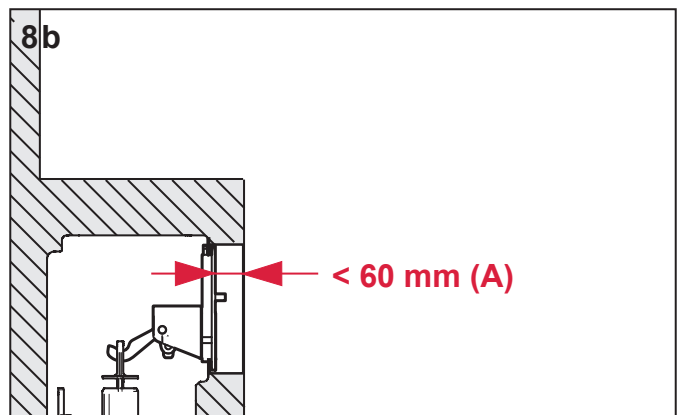

TECElux Mini