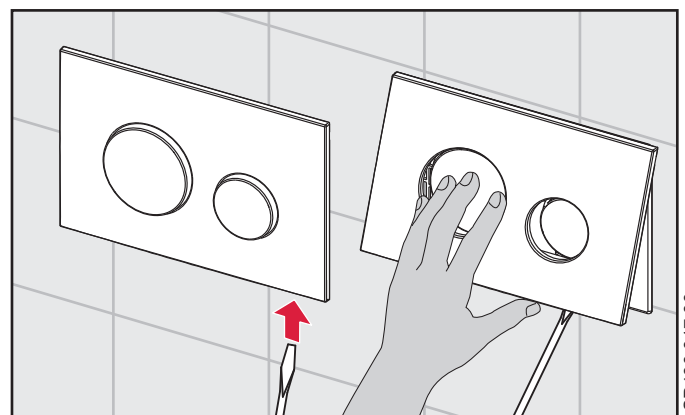

TECEloop 9.240.600 – 9.240.649

SP430 017 00 C