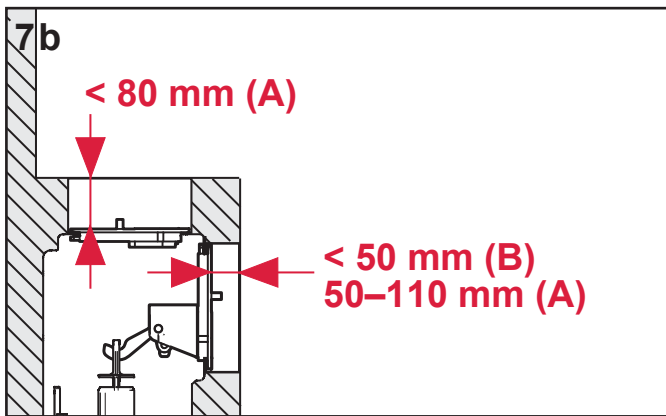

TECEloop 9.240.600 – 9.240.649

SP430 017 00 C