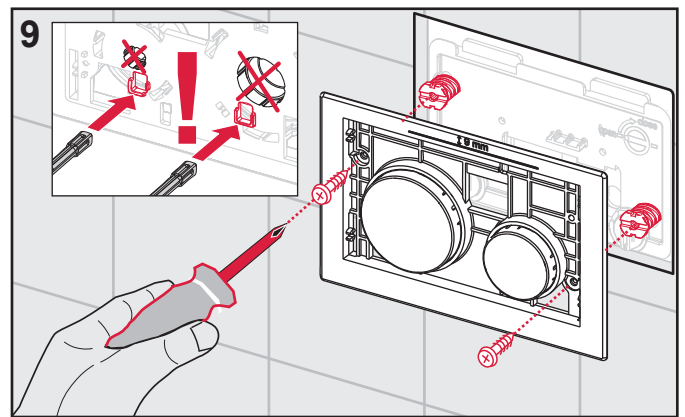

TECEloop 9.240.600 – 9.240.649

SP430 017 00 C