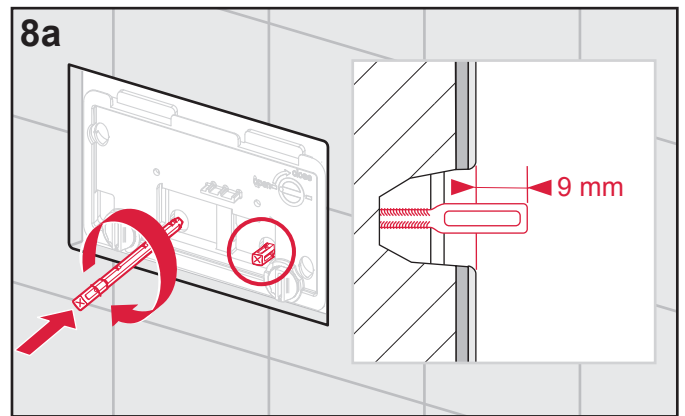

TECEloop 9.240.600 – 9.240.649

SP430 017 00 C