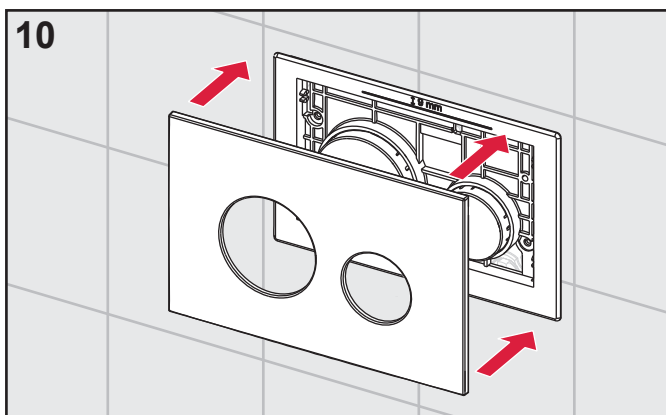

TECEloop 9.240.600 – 9.240.649

SP430 017 00 C