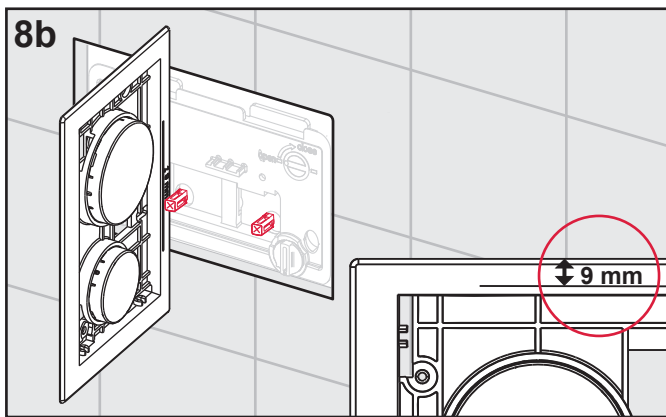

TECEloop 9.240.600 – 9.240.649

SP430 017 00 C