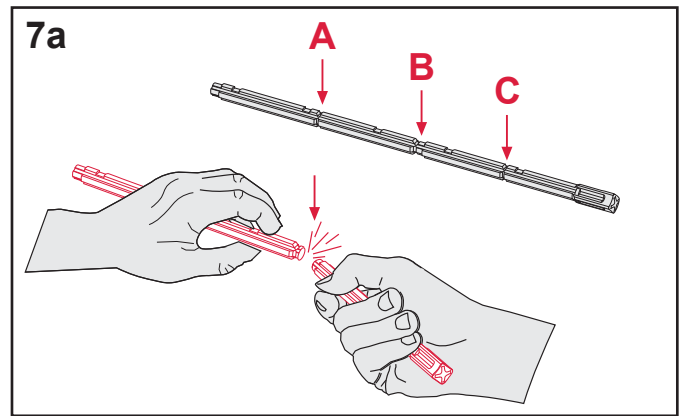

TECEloop 9.240.600 – 9.240.649

SP430 017 00 C