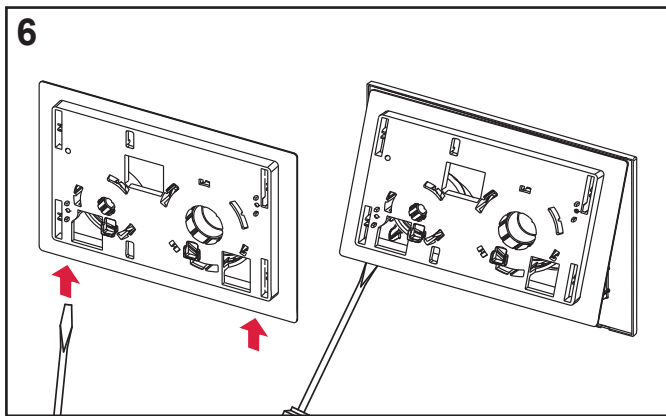

TECEloop 9.240.600 – 9.240.649

SP430 017 00 C