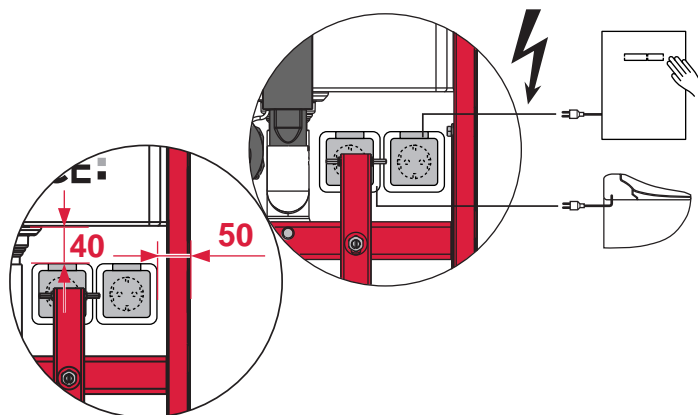

TOTO
WASHLET

9 660 001

SP430 067 00 a