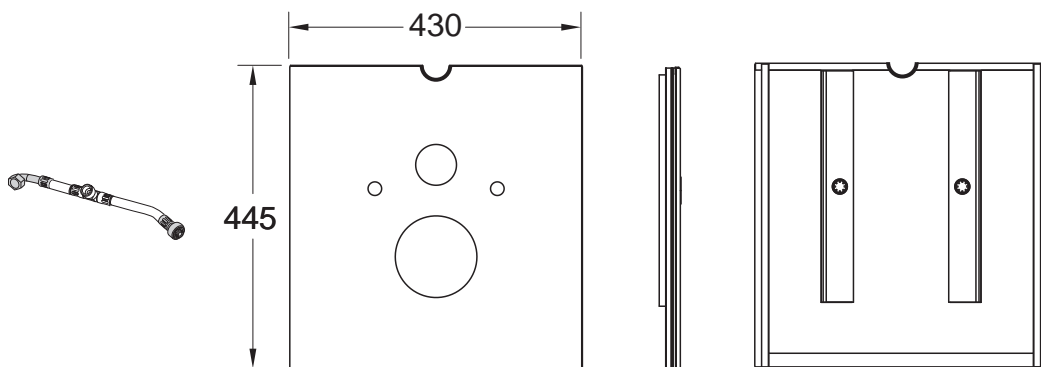

TOTO
WASHLET

9 660 001

SP430 067 00 a