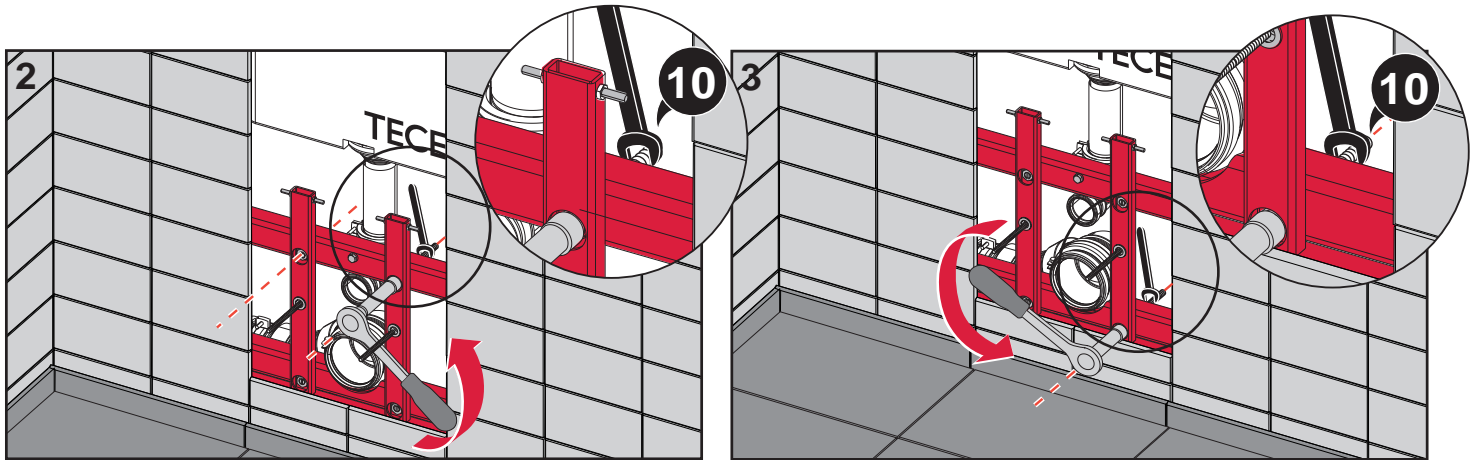

TOTO
WASHLET

9 660 001

SP430 067 00 a