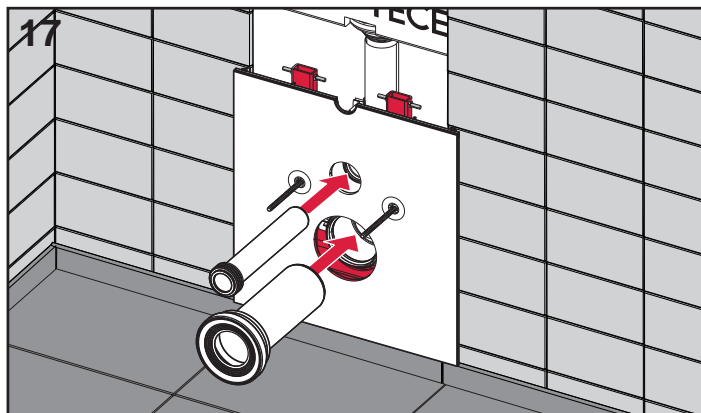

TOTO
WASHLET

9 660 001

SP430 067 00 a