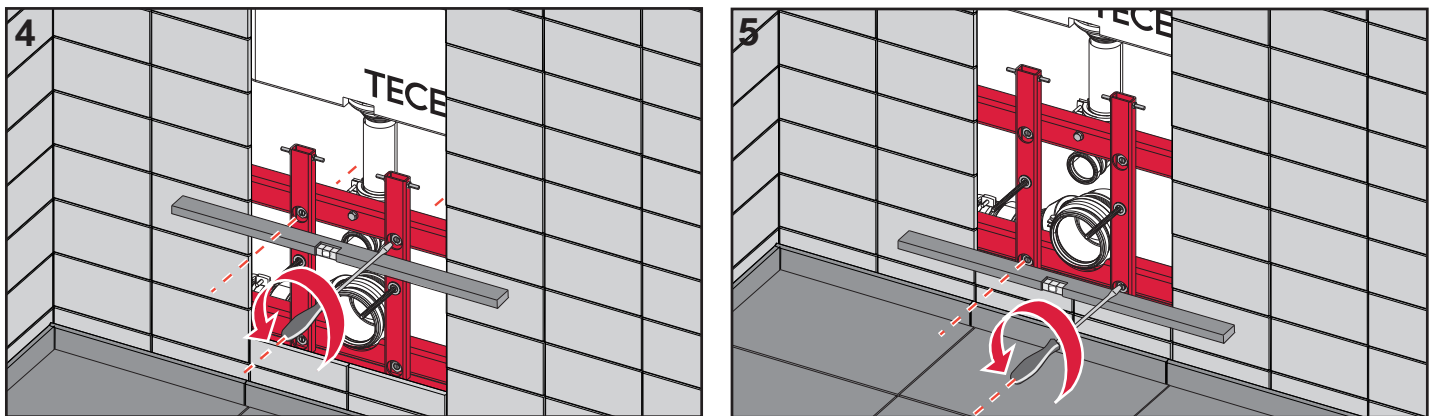

TOTO
WASHLET

9 660 001

SP430 067 00 a