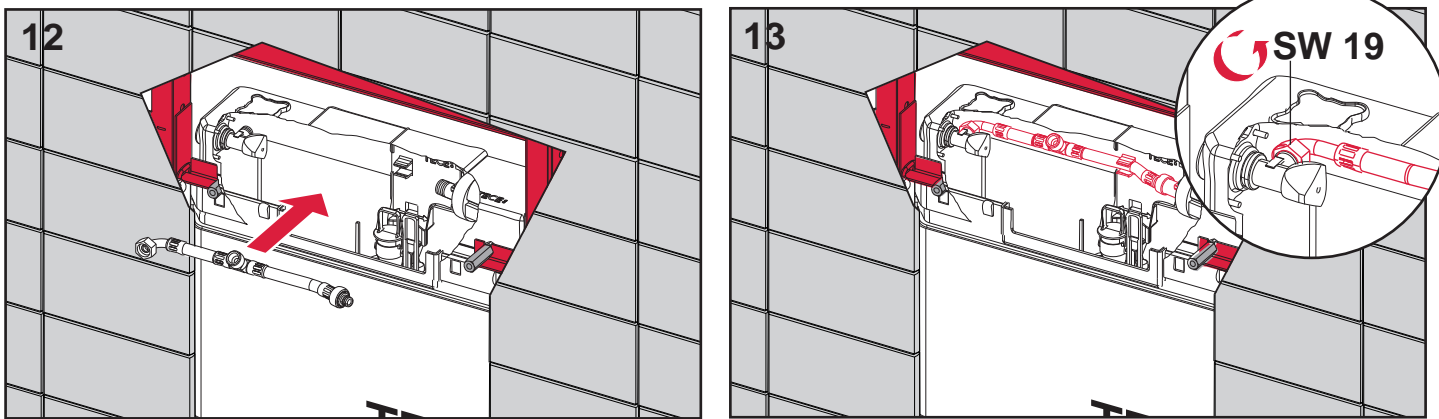

TOTO
WASHLET

9 660 001

SP430 067 00 a