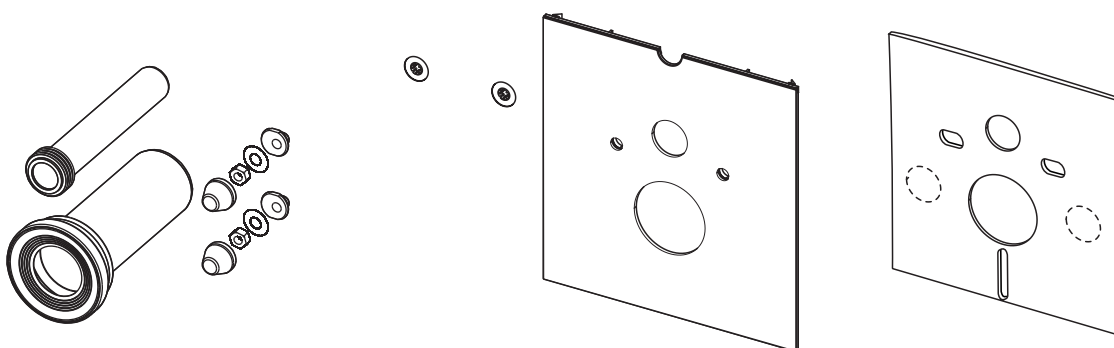

TOTO
WASHLET

9 660 001

SP430 067 00 a