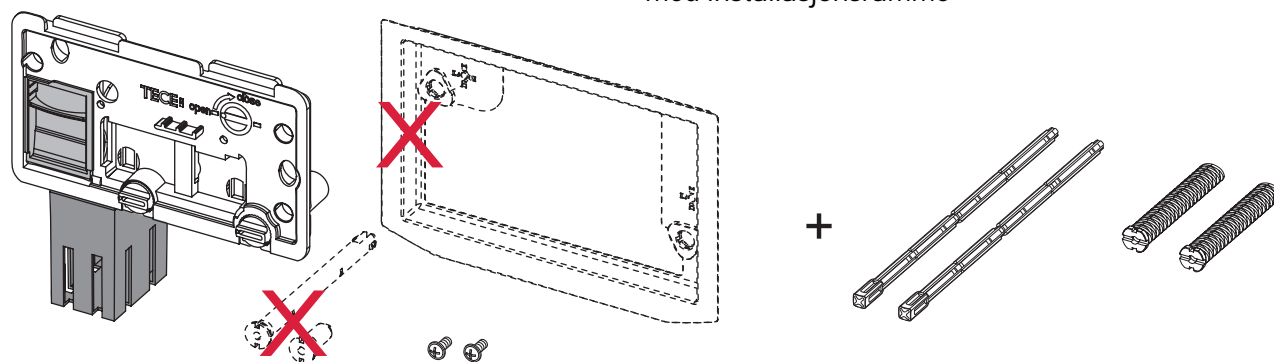

Nrf nr 6122394

Monteringsanvisning såpeinnsats for og TECEnow betjeningsplate med installasjonsramme

- 6122462 TECEnow betjeningsplate, forkrommet
- 6122461 TECEnow betjeningsplate, hvit
- 6122463 TECEnow betjeningsplate, matt krom
- 6122464 TECEnow betjeningsplate, sort
- 6122297 Installasjonsramme for betjeningsplate WC, hvit
- 6122298 Installasjonsramme for betjeningsplate WC, sort
- 6122299 Installasjonsramme for betjeningsplate WC, gull
- 6122301 Installasjonsramme for betjeningsplate WC, forkrommet