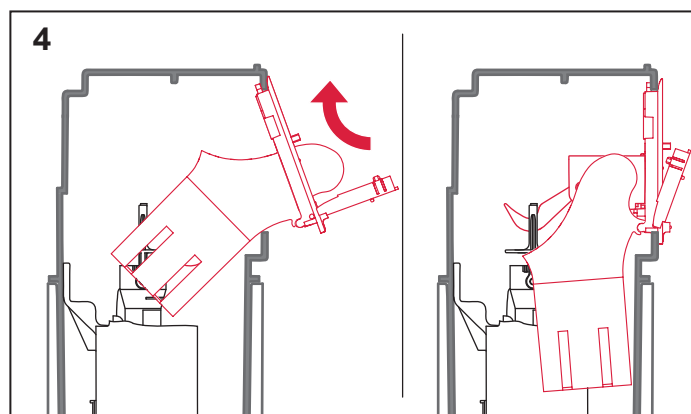

Nrf nr 6122394

Monteringsanvisning såpeinnsats for og TECEnow betjeningsplate med installasjonsramme

- 6122462 TECEnow betjeningsplate, forkrommet
- 6122461 TECEnow betjeningsplate, hvit
- 6122463 TECEnow betjeningsplate, matt krom
- 6122464 TECEnow betjeningsplate, sort
- 6122297 Installasjonsramme for betjeningsplate WC, hvit
- 6122298 Installasjonsramme for betjeningsplate WC, sort
- 6122299 Installasjonsramme for betjeningsplate WC, gull
- 6122301 Installasjonsramme for betjeningsplate WC, forkrommet