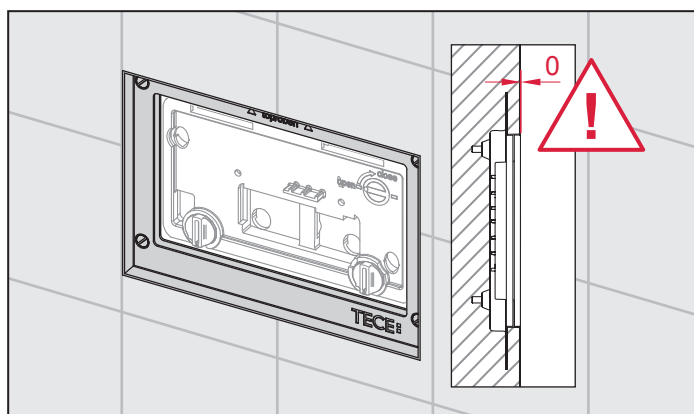

Nrf nr 6122394

Monteringsanvisning såpeinnsats for og TECEnow betjeningsplate med installasjonsramme

- 6122462 TECEnow betjeningsplate, forkrommet
- 6122461 TECEnow betjeningsplate, hvit
- 6122463 TECEnow betjeningsplate, matt krom
- 6122464 TECEnow betjeningsplate, sort
- 6122297 Installasjonsramme for betjeningsplate WC, hvit
- 6122298 Installasjonsramme for betjeningsplate WC, sort
- 6122299 Installasjonsramme for betjeningsplate WC, gull
- 6122301 Installasjonsramme for betjeningsplate WC, forkrommet