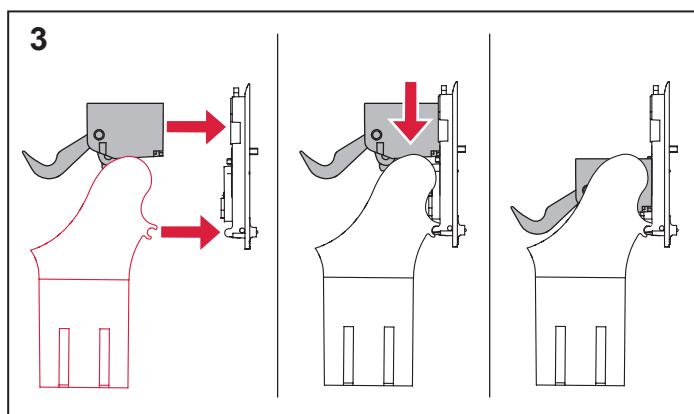

Nrf nr 6122394

Monteringsanvisning såpeinnsats for og TECEnow betjeningsplate med installasjonsramme

- 6122462 TECEnow betjeningsplate, forkrommet
- 6122461 TECEnow betjeningsplate, hvit
- 6122463 TECEnow betjeningsplate, matt krom
- 6122464 TECEnow betjeningsplate, sort
- 6122297 Installasjonsramme for betjeningsplate WC, hvit
- 6122298 Installasjonsramme for betjeningsplate WC, sort
- 6122299 Installasjonsramme for betjeningsplate WC, gull
- 6122301 Installasjonsramme for betjeningsplate WC, forkrommet