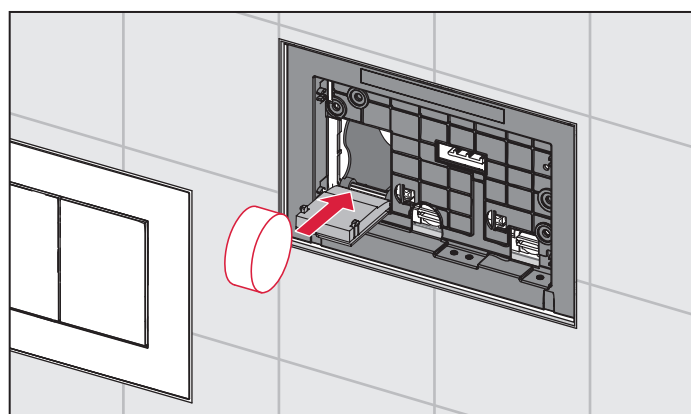

Nrf nr 6122394

Monteringsanvisning såpeinnsats for og TECEnow betjeningsplate med installasjonsramme

- 6122462 TECEnow betjeningsplate, forkrommet
- 6122461 TECEnow betjeningsplate, hvit
- 6122463 TECEnow betjeningsplate, matt krom
- 6122464 TECEnow betjeningsplate, sort
- 6122297 Installasjonsramme for betjeningsplate WC, hvit
- 6122298 Installasjonsramme for betjeningsplate WC, sort
- 6122299 Installasjonsramme for betjeningsplate WC, gull
- 6122301 Installasjonsramme for betjeningsplate WC, forkrommet