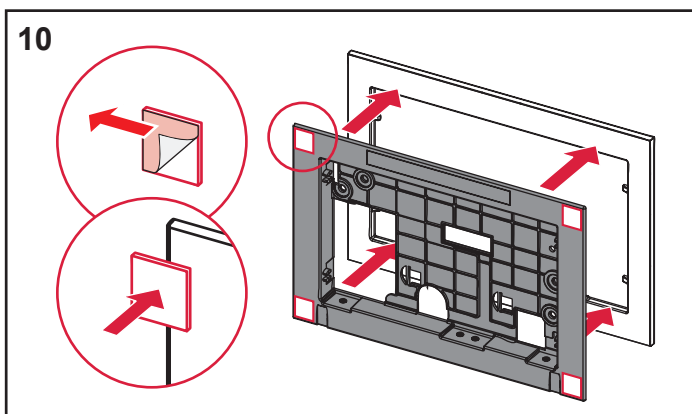

Nrf nr 6122394

Monteringsanvisning såpeinnsats for og TECEnow betjeningsplate med installasjonsramme

- 6122462 TECEnow betjeningsplate, forkrommet
- 6122461 TECEnow betjeningsplate, hvit
- 6122463 TECEnow betjeningsplate, matt krom
- 6122464 TECEnow betjeningsplate, sort
- 6122297 Installasjonsramme for betjeningsplate WC, hvit
- 6122298 Installasjonsramme for betjeningsplate WC, sort
- 6122299 Installasjonsramme for betjeningsplate WC, gull
- 6122301 Installasjonsramme for betjeningsplate WC, forkrommet