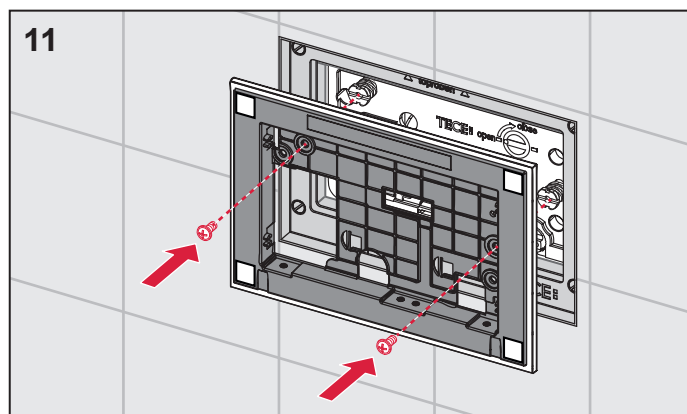

Nrf nr 6122394

Monteringsanvisning såpeinnsats for og TECEnow betjeningsplate med installasjonsramme

- 6122462 TECEnow betjeningsplate, forkrommet
- 6122461 TECEnow betjeningsplate, hvit
- 6122463 TECEnow betjeningsplate, matt krom
- 6122464 TECEnow betjeningsplate, sort
- 6122297 Installasjonsramme for betjeningsplate WC, hvit
- 6122298 Installasjonsramme for betjeningsplate WC, sort
- 6122299 Installasjonsramme for betjeningsplate WC, gull
- 6122301 Installasjonsramme for betjeningsplate WC, forkrommet