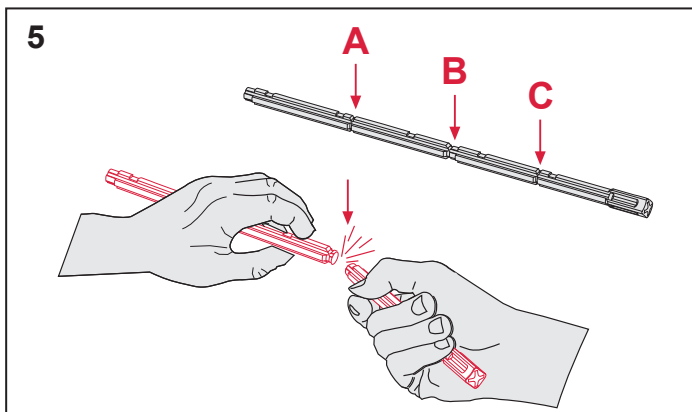

Nrf nr 6122394

Monteringsanvisning såpeinnsats for og TECEnow betjeningsplate med installasjonsramme

- 6122462 TECEnow betjeningsplate, forkrommet
- 6122461 TECEnow betjeningsplate, hvit
- 6122463 TECEnow betjeningsplate, matt krom
- 6122464 TECEnow betjeningsplate, sort
- 6122297 Installasjonsramme for betjeningsplate WC, hvit
- 6122298 Installasjonsramme for betjeningsplate WC, sort
- 6122299 Installasjonsramme for betjeningsplate WC, gull
- 6122301 Installasjonsramme for betjeningsplate WC, forkrommet