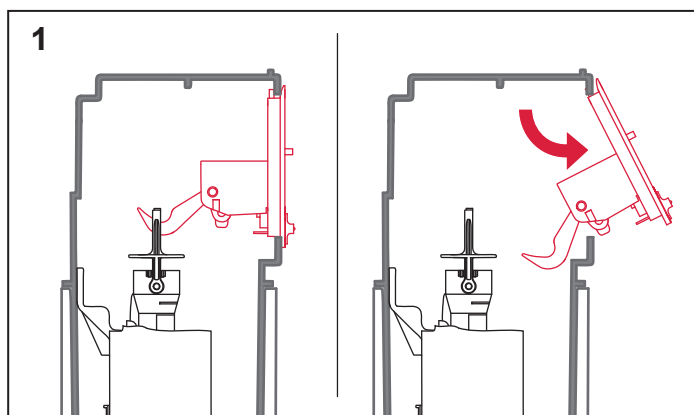

Nrf nr 6122394

Monteringsanvisning såpeinnsats for og TECEnow betjeningsplate med installasjonsramme

- 6122462 TECEnow betjeningsplate, forkrommet
- 6122461 TECEnow betjeningsplate, hvit
- 6122463 TECEnow betjeningsplate, matt krom
- 6122464 TECEnow betjeningsplate, sort
- 6122297 Installasjonsramme for betjeningsplate WC, hvit
- 6122298 Installasjonsramme for betjeningsplate WC, sort
- 6122299 Installasjonsramme for betjeningsplate WC, gull
- 6122301 Installasjonsramme for betjeningsplate WC, forkrommet