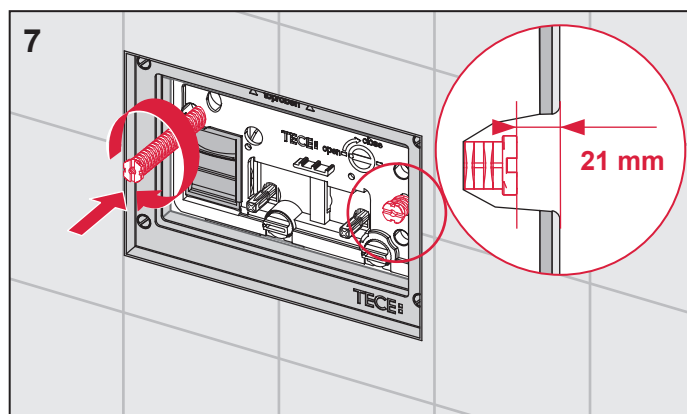

Nrf nr 6122394

Monteringsanvisning såpeinnsats for og TECEnow betjeningsplate med installasjonsramme

- 6122462 TECEnow betjeningsplate, forkrommet
- 6122461 TECEnow betjeningsplate, hvit
- 6122463 TECEnow betjeningsplate, matt krom
- 6122464 TECEnow betjeningsplate, sort
- 6122297 Installasjonsramme for betjeningsplate WC, hvit
- 6122298 Installasjonsramme for betjeningsplate WC, sort
- 6122299 Installasjonsramme for betjeningsplate WC, gull
- 6122301 Installasjonsramme for betjeningsplate WC, forkrommet