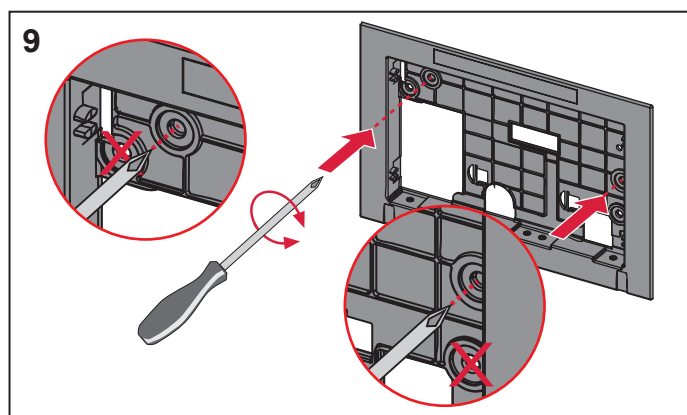

Nrf nr 6122394

Monteringsanvisning såpeinnsats for og TECEnow betjeningsplate med installasjonsramme

- 6122462 TECEnow betjeningsplate, forkrommet
- 6122461 TECEnow betjeningsplate, hvit
- 6122463 TECEnow betjeningsplate, matt krom
- 6122464 TECEnow betjeningsplate, sort
- 6122297 Installasjonsramme for betjeningsplate WC, hvit
- 6122298 Installasjonsramme for betjeningsplate WC, sort
- 6122299 Installasjonsramme for betjeningsplate WC, gull
- 6122301 Installasjonsramme for betjeningsplate WC, forkrommet