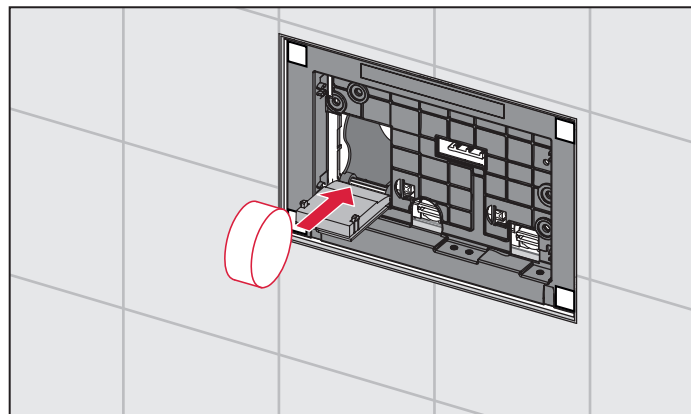

Nrf nr 6122394

Monteringsanvisning såpeinnsats for og TECEnow betjeningsplate med installasjonsramme

- 6122462 TECEnow betjeningsplate, forkrommet
- 6122461 TECEnow betjeningsplate, hvit
- 6122463 TECEnow betjeningsplate, matt krom
- 6122464 TECEnow betjeningsplate, sort
- 6122297 Installasjonsramme for betjeningsplate WC, hvit
- 6122298 Installasjonsramme for betjeningsplate WC, sort
- 6122299 Installasjonsramme for betjeningsplate WC, gull
- 6122301 Installasjonsramme for betjeningsplate WC, forkrommet