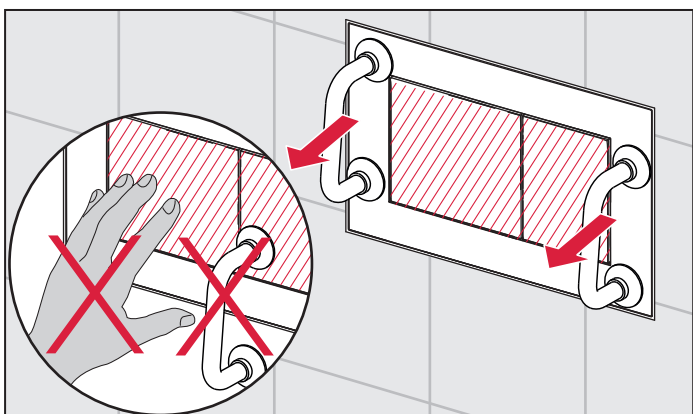

Nrf nr 6122394

Monteringsanvisning såpeinnsats for og TECEnow betjeningsplate med installasjonsramme

- 6122462 TECEnow betjeningsplate, forkrommet
- 6122461 TECEnow betjeningsplate, hvit
- 6122463 TECEnow betjeningsplate, matt krom
- 6122464 TECEnow betjeningsplate, sort
- 6122297 Installasjonsramme for betjeningsplate WC, hvit
- 6122298 Installasjonsramme for betjeningsplate WC, sort
- 6122299 Installasjonsramme for betjeningsplate WC, gull
- 6122301 Installasjonsramme for betjeningsplate WC, forkrommet