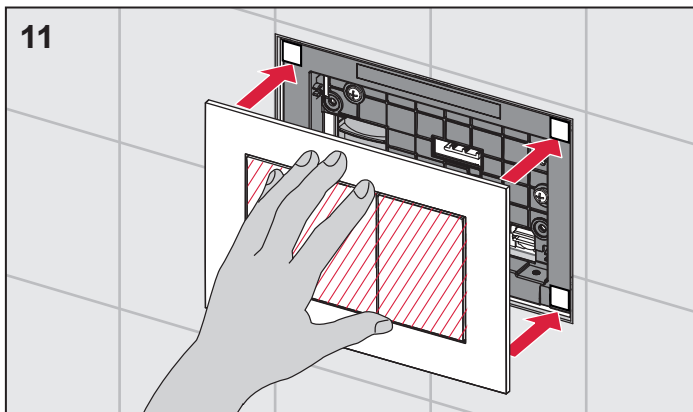

Nrf nr 6122394

Monteringsanvisning såpeinnsats for og TECEnow betjeningsplate med installasjonsramme

- 6122462 TECEnow betjeningsplate, forkrommet
- 6122461 TECEnow betjeningsplate, hvit
- 6122463 TECEnow betjeningsplate, matt krom
- 6122464 TECEnow betjeningsplate, sort
- 6122297 Installasjonsramme for betjeningsplate WC, hvit
- 6122298 Installasjonsramme for betjeningsplate WC, sort
- 6122299 Installasjonsramme for betjeningsplate WC, gull
- 6122301 Installasjonsramme for betjeningsplate WC, forkrommet