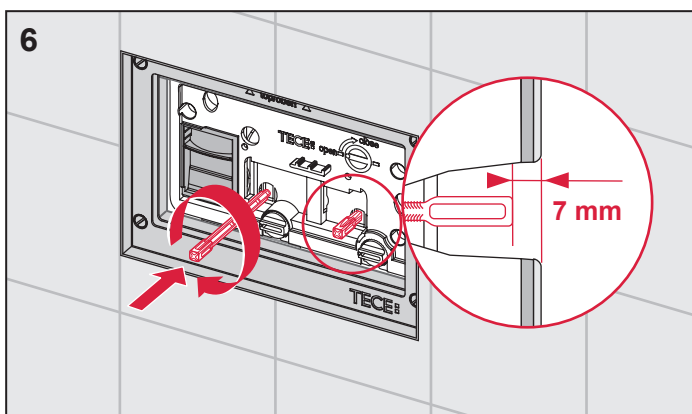

Nrf nr 6122394

Monteringsanvisning såpeinnsats for og TECEnow betjeningsplate med installasjonsramme

- 6122462 TECEnow betjeningsplate, forkrommet
- 6122461 TECEnow betjeningsplate, hvit
- 6122463 TECEnow betjeningsplate, matt krom
- 6122464 TECEnow betjeningsplate, sort
- 6122297 Installasjonsramme for betjeningsplate WC, hvit
- 6122298 Installasjonsramme for betjeningsplate WC, sort
- 6122299 Installasjonsramme for betjeningsplate WC, gull
- 6122301 Installasjonsramme for betjeningsplate WC, forkrommet