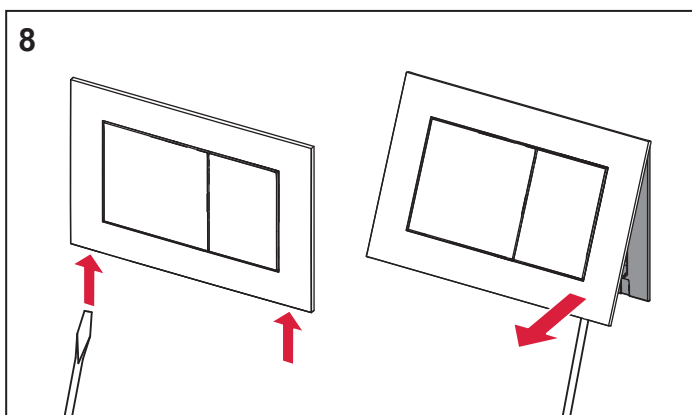

Nrf nr 6122394

Monteringsanvisning såpeinnsats for og TECEnow betjeningsplate med installasjonsramme

- 6122462 TECEnow betjeningsplate, forkrommet
- 6122461 TECEnow betjeningsplate, hvit
- 6122463 TECEnow betjeningsplate, matt krom
- 6122464 TECEnow betjeningsplate, sort
- 6122297 Installasjonsramme for betjeningsplate WC, hvit
- 6122298 Installasjonsramme for betjeningsplate WC, sort
- 6122299 Installasjonsramme for betjeningsplate WC, gull
- 6122301 Installasjonsramme for betjeningsplate WC, forkrommet