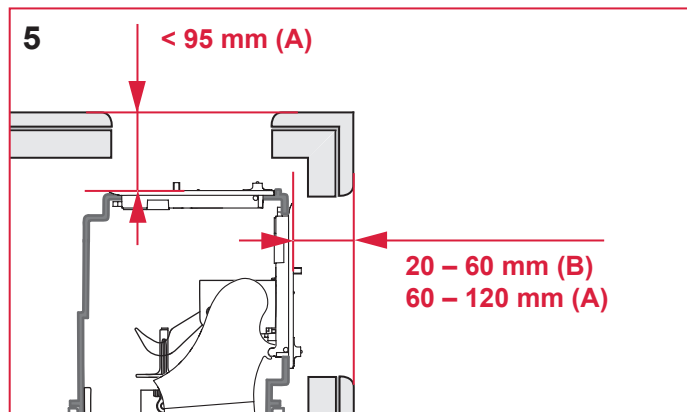

Nrf nr 6122394

Monteringsanvisning såpeinnsats for og TECEnow betjeningsplate med installasjonsramme

- 6122462 TECEnow betjeningsplate, forkrommet
- 6122461 TECEnow betjeningsplate, hvit
- 6122463 TECEnow betjeningsplate, matt krom
- 6122464 TECEnow betjeningsplate, sort
- 6122297 Installasjonsramme for betjeningsplate WC, hvit
- 6122298 Installasjonsramme for betjeningsplate WC, sort
- 6122299 Installasjonsramme for betjeningsplate WC, gull
- 6122301 Installasjonsramme for betjeningsplate WC, forkrommet