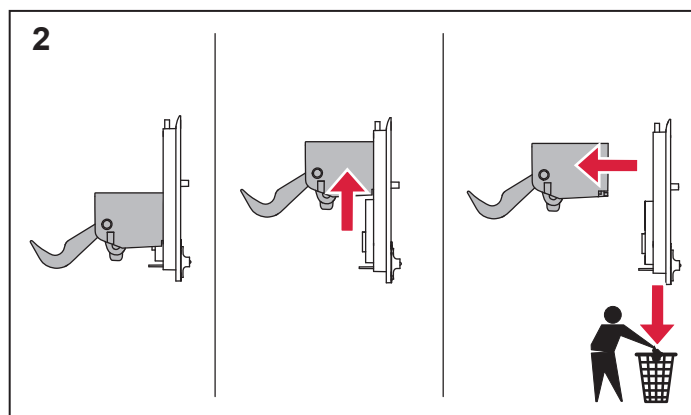

Nrf nr 6122394

Monteringsanvisning såpeinnsats for og TECEnow betjeningsplate med installasjonsramme

- 6122462 TECEnow betjeningsplate, forkrommet
- 6122461 TECEnow betjeningsplate, hvit
- 6122463 TECEnow betjeningsplate, matt krom
- 6122464 TECEnow betjeningsplate, sort
- 6122297 Installasjonsramme for betjeningsplate WC, hvit
- 6122298 Installasjonsramme for betjeningsplate WC, sort
- 6122299 Installasjonsramme for betjeningsplate WC, gull
- 6122301 Installasjonsramme for betjeningsplate WC, forkrommet