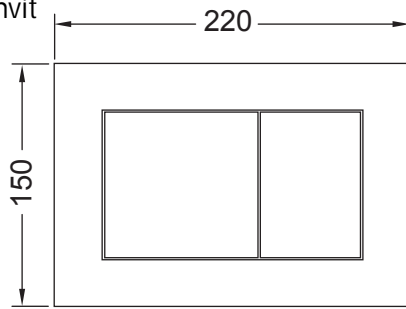

6122462 TECEnow betjeningsplate, forkrommet

6122461 TECEnow betjeningsplate, hvit

6122463 TECEnow betjeningsplate, matt krom

6122464 TECEnow betjeningsplate, sort

6122467 TECEnow distanseramme, forkrommet