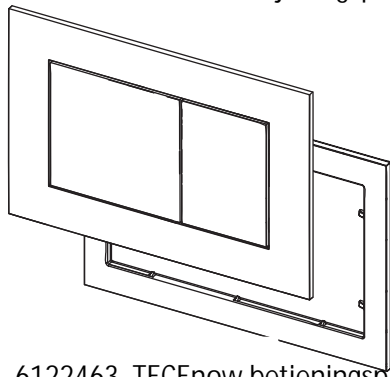

6122462 TECEnow betjeningsplate, forkrommet

6122461 TECEnow betjeningsplate, hvit

6122463 TECEnow betjeningsplate, matt krom

6122464 TECEnow betjeningsplate, sort

6122467 TECEnow distanseramme, forkrommet