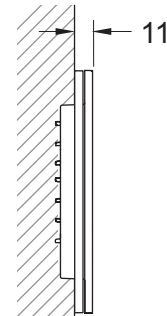

6122462 TECEnow betjeningsplate, forkrommet

6122461 TECEnow betjeningsplate, hvit

6122463 TECEnow betjeningsplate, matt krom

6122464 TECEnow betjeningsplate, sort

6122467 TECEnow distanseramme, forkrommet

6122466 TECEnow distanseramme, hvit

6122468 TECEnow distanseramme, matt krom

6122469 TECEnow distanseramme, sort