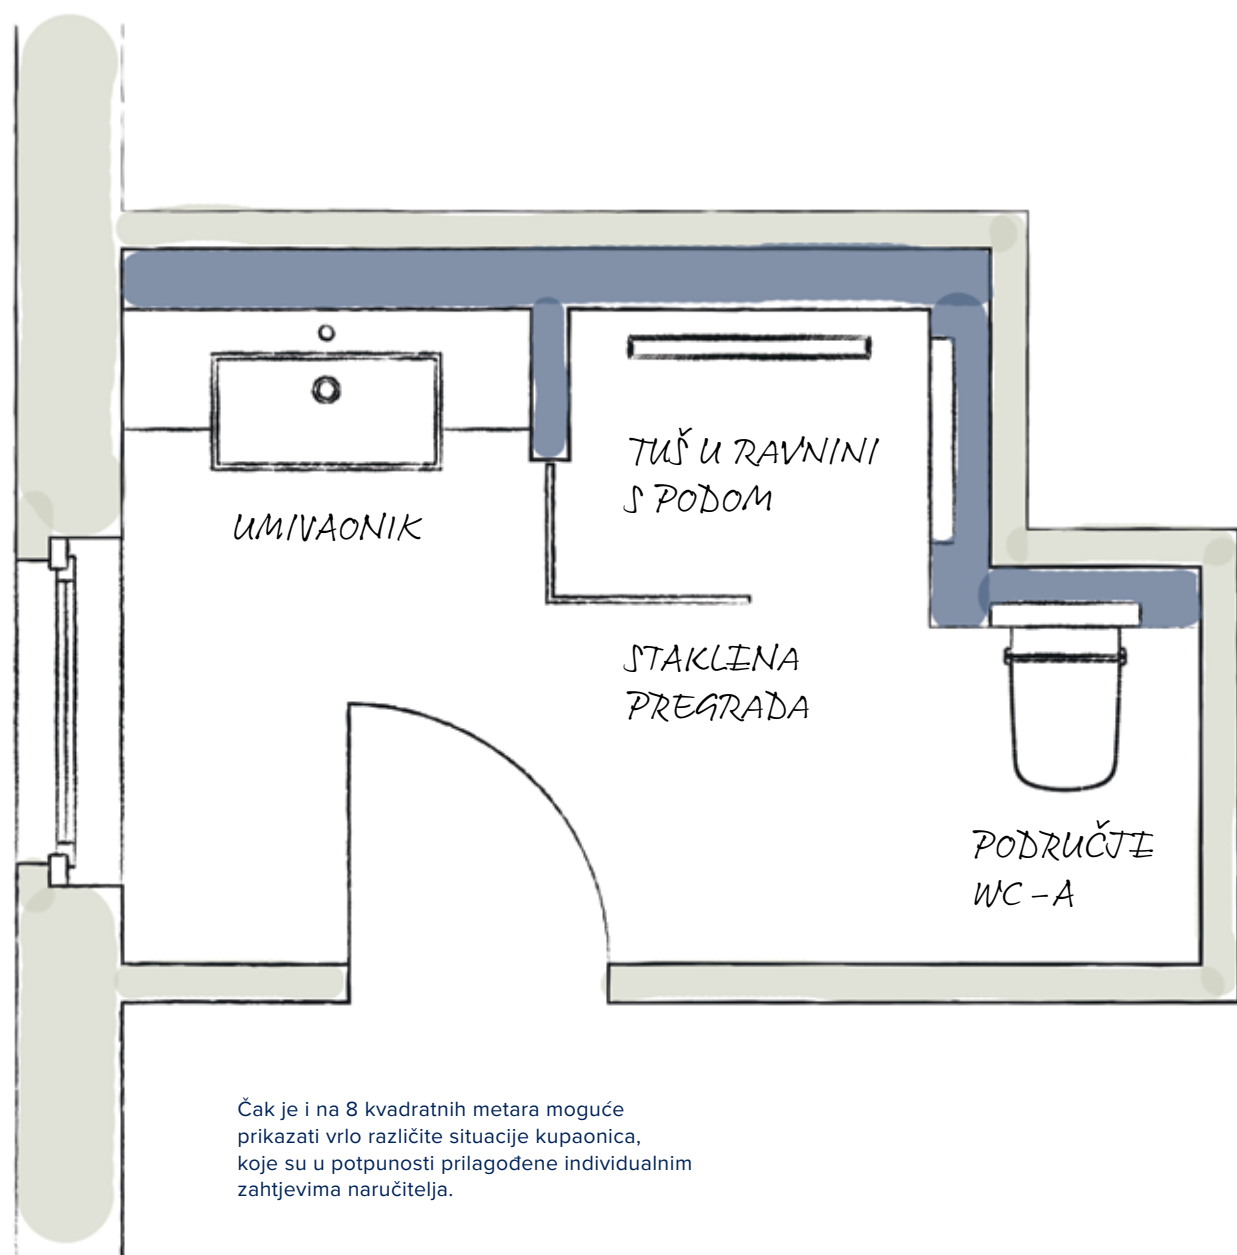

KUPAONICE BEZ GRANICA

S predzidnim sustavima moguće je ostvariti potpuno nove tlocrte kupaonica. Jer primjena predzidnih elemenata dopušta individualno oblikovanje prostora, koje više ne mora strogo pratiti zadanu instalaciju i kućnu tehniku. Moguće je potpuno novo i slobodno projektiranje centralnih područja uporabe, kao što su umivaonik, WC, kada ili tuš.

Čak je i na 8 kvadratnih metara moguće prikazati vrlo različite situacije kupaonica, koje su u potpunosti prilagođene individualnim zahtjevima naručitelja.