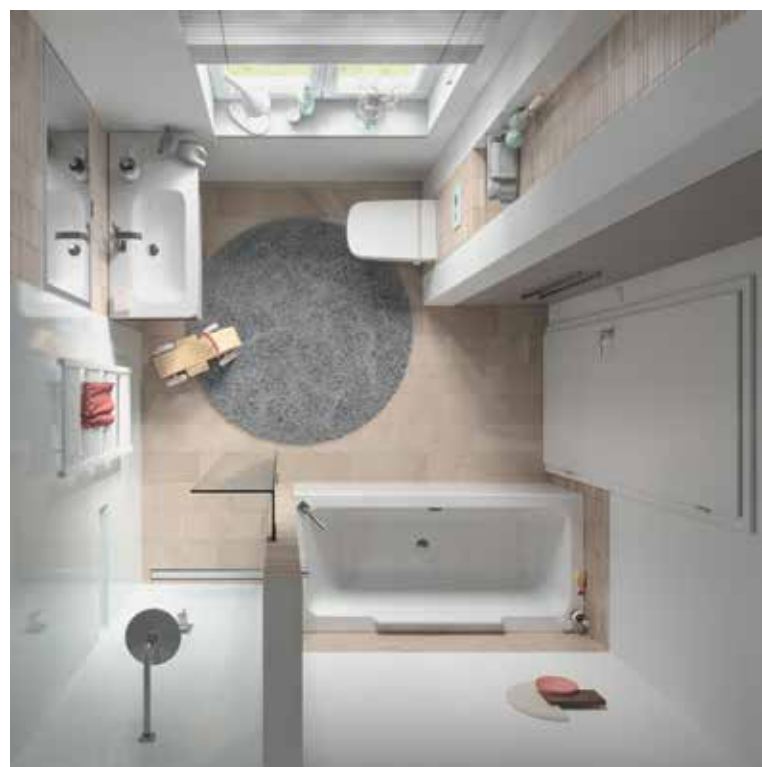

KUPAONICA JE OSOBNA

Tlocrt može biti unaprijed zadan. Uređenje kupaonice nikako. TECE proizvodi izvedeni su tako da omogućuju sasvim individualne koncepte. I to u financijski zadanom okviru.

Udobnost u svakoj životnoj situaciji

Kod sanacija se gradski stanovi sve više dovode u stanje bez barijera. Vlasnici često imaju visoke zahtjeve na udobnost i estetiku te odgovarajući budžet.

Obiteljska kupaonica prikladna za svakodnevnu uporabu

U kućanstvima s djecom je osim udobnosti i sigurnosti također važno i jednostavno korištenje. Za projekte ove vrste sa srednjim budžetom TECE ima spremna mnogobrojna rješenja.