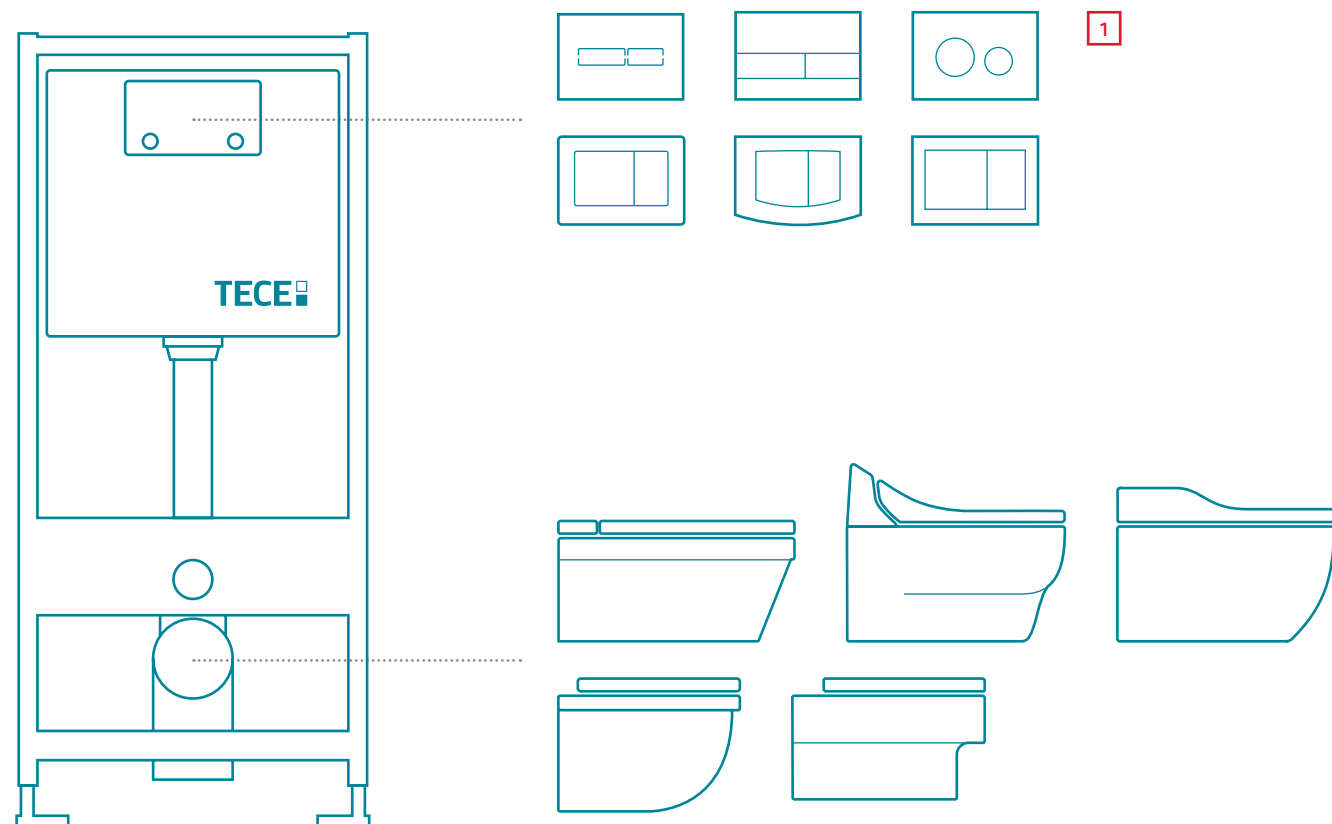

Udobni WC »all inclusive«

TECElux WC terminal pruža savršeni spoj bezvremenskog dizajna i usavršene tehnike. Vrhunac: najmodernija tehnologija krije se u revizijskom otvoru predzida iza staklene ploče.

Rezultat:
beskontaktno aktiviranje ispiranja, noćno svjetlo, filter za neugodne mirise, okno za ubacivanje tableta za čišćenje i kontinuirano namještanje po visini.

3

- 1 TECEone WC s funkcijom bidea
- 2 Aktivacijska tipka TECEloop
- 3 TECElux WC terminal

NA SIGURNOJ STRANI

TECE proizvodi ispunjavaju visoke zahtjeve u tehničkom i kvalitativnom pogledu. Moguće ih je univerzalno kombinirati unutar vlastitog asortimana, a kompatibilni su i s drugim proizvodima na području sanitarija. To znači savršeno skaliranje i sigurno planiranje, od vlastitog doma do serijske gradnje stanova.