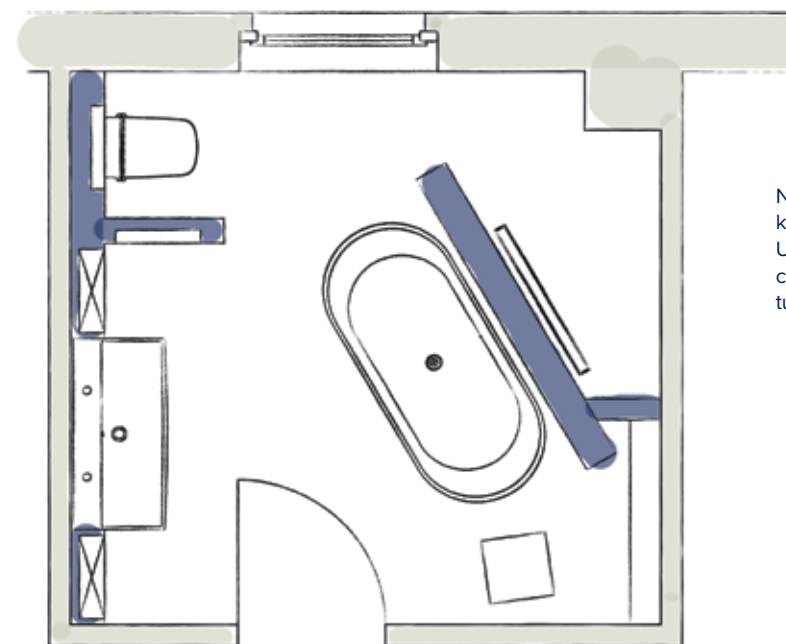

Ne mora uvijek biti na zidu: kada je element koji diktira prostor u kupaonici. Uz pomoć predzida više nije problem ni centralno postavljanje kade, a još ima mjesta i za tuš u ravnini s podom.

Mogućnosti po mjeri

Bilo da se radi o novogradnji ili adaptaciji: kroz usklađenost zida s instalacijama, sanitarnog sustava i tuš kanalicama moguće je i na manjim površinama realizirati prostore koji djeluju veliko, uz suvremeni komfor.

Također je i kupaonice bez barijera moguće individualno oblikovati: umivaonik postaje element koji dijeli prostor na centralno smještenom elementu predzida, područje WC-a više nije direktno uočljivo, a tuš u ravnini s podom je vizualno povučen, uz istovremeno maksimalnu slobodu kretanja.