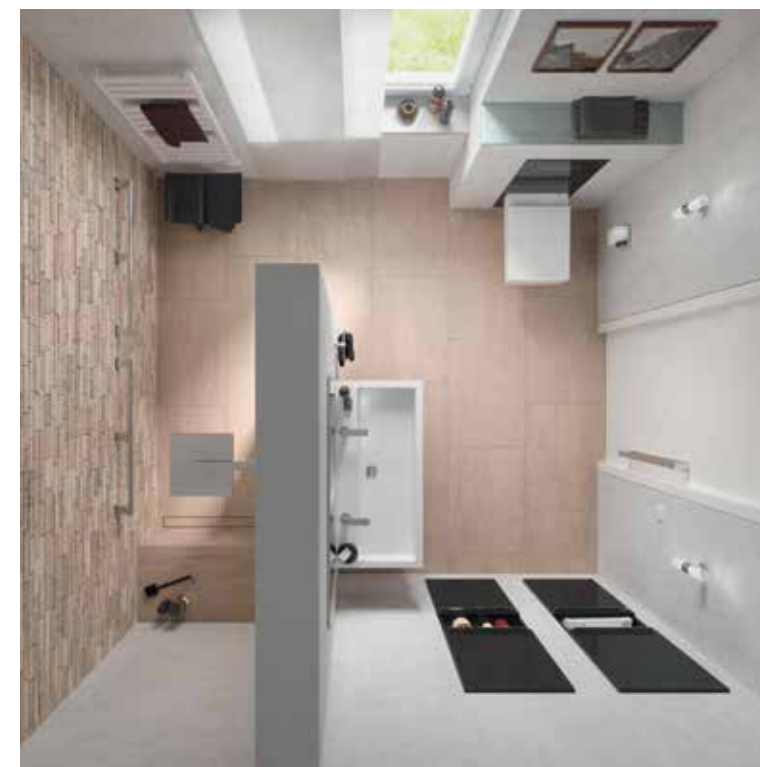

KUPAONICA JE OSOBNA

Tlocrt može biti unaprijed zadan. Uređenje kupaonice nikako. TECE proizvodi izvedeni su tako da omogućuju sasvim individualne koncepte. I to u financijski zadanom okviru.

Udobnost u svakoj životnoj situaciji

Kod sanacija se gradski stanovi sve više dovode u stanje bez barijera. Vlasnici često imaju visoke zahtjeve na udobnost i estetiku te odgovarajući budžet.

Obiteljska kupaonica prikladna za svakodnevnu uporabu

U kućanstvima s djecom je osim udobnosti i sigurnosti također važno i jednostavno korištenje. Za projekte ove vrste sa srednjim budžetom TECE ima spremna mnogobrojna rješenja.