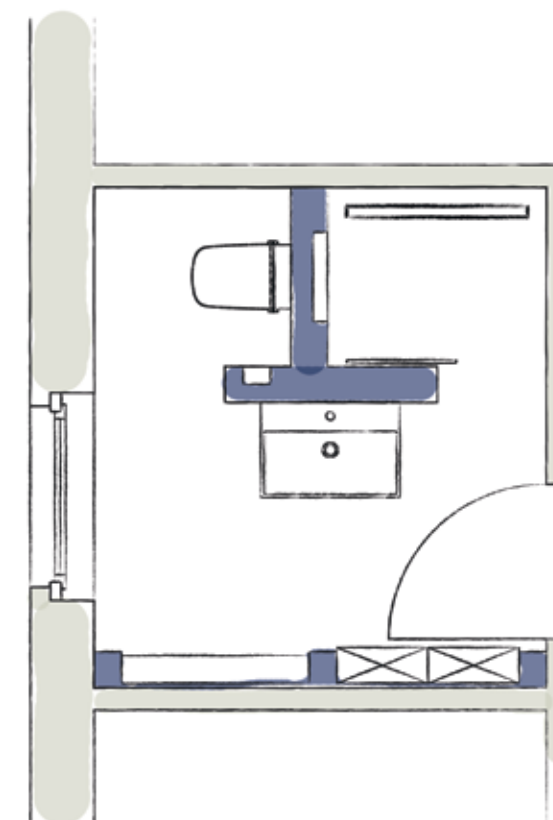

Također je i kupaonice bez barijera moguće individualno oblikovati: umivaonik postaje element koji dijeli prostor na centralno smještenom elementu predzida, područje WC-a više nije direktno uočljivo, a tuš u ravnini s podom je vizualno povučen, uz istovremeno maksimalnu slobodu kretanja.