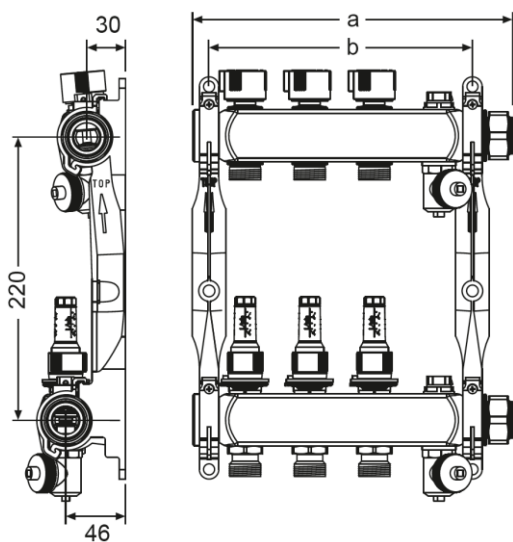

# DDV-dokumentasjon

NRF	Antall kurser	a (i mm)	b (i mm)
8375542	2	198	154
8375543	3	248	204
8375544	4	298	254
8375545	5	348	304
8375546	6	398	354
8375547	7	448	404
8375548	8	498	454
8375549	9	548	504
8375551	10	598	554
8375552	11	648	604
8375553	12	698	654

Tilbehør:

NRF	Beskrivelse
8375554	TECEfloor ventilsett for energimåler 110/130 mm
8375075	TECEfloor 1" kuleventil
8375236	TECEfloor 1 x 3/4" kuleventil
8375076	TECEfloor 1 x 3/4" vinkelkuleventil m/løpemutter
8375077	TECEfloor 1" kuleventil m/termometer, rød
8375078	TECEfloor 1" kuleventil m/termometer, blå
8375052	TECEfloor aktuator 24 V NC
8375051	TECEfloor aktuator 230 V NC