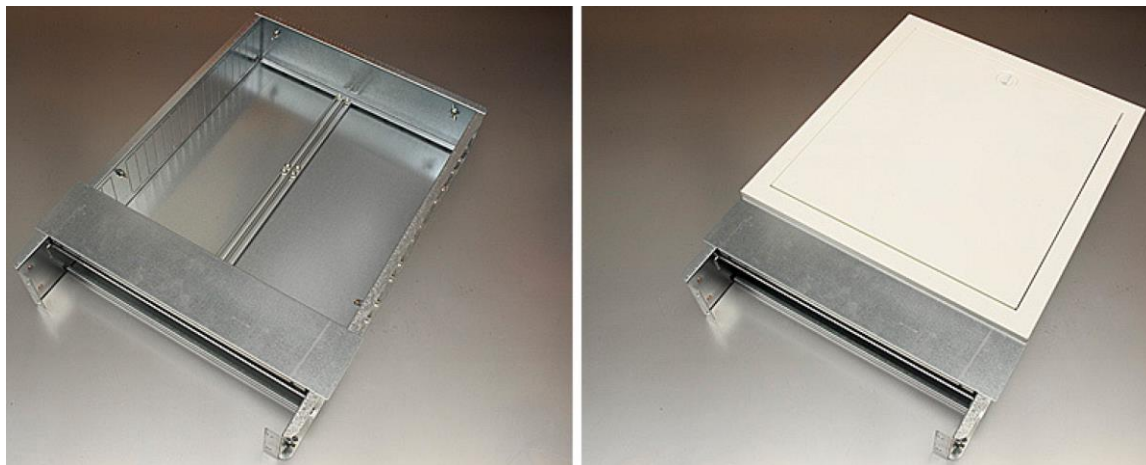

DDV-dokumentasjon

TECEfloor fordelserskap for innfelling

Beskrivelse:

Fordelerskap for gulvvarmefordelere, innfelt montasje.

Produsert i galvanisert stål og lakkert i hvit farve, RAL 9010.

C-skinne for festebraketter til fordelerstokker. Frontrammen er justerbar 40 mm i dybden. Føtter som kan justeres 70 mm i høyden.

Enkel lås som betjenes uten nøkkel.

NRF	Bredde, mm	Dybde, mm	Høyde, mm	Antall kurser
8375041	435	110-150	700-775	4
8375067	574	110-150	700-775	6
8375042	724	110-150	700-775	8
8375043	874	110-150	700-775	10
8375067	1024	110-150	700-775	12
8375044	1174	110-150	700-775	14

NB! Synlig rammehøyde = 546 mm.

Tilbehør:

Artikkel nr. 77990010 - Lås og 2 nøkler for TECE gulvvarmeskap