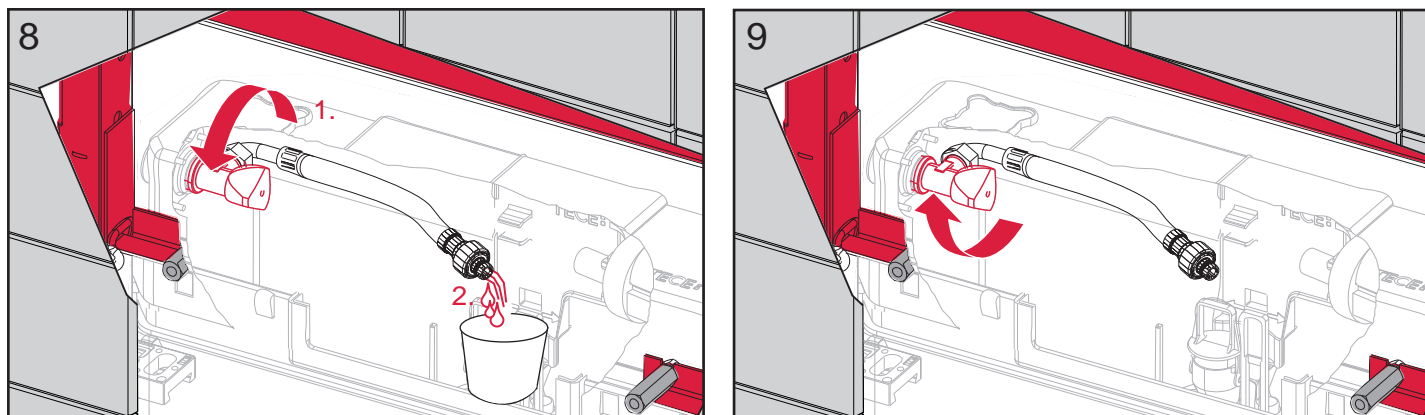

**DURAVIT**  
SensoWash® Starck C

SP430 068 00 a