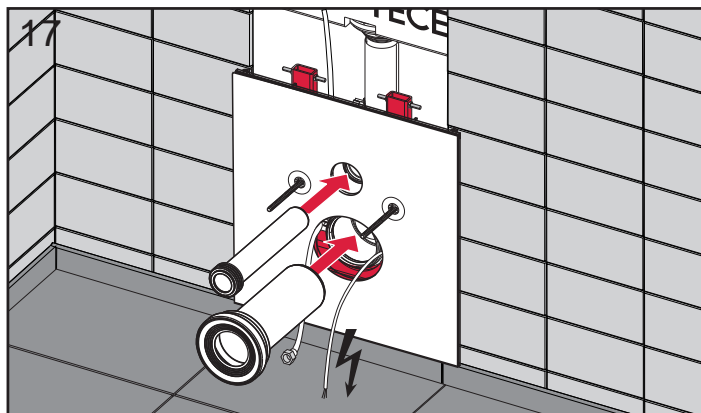

**DURAVIT**  
SensoWash® Starck C

SP430 068 00 a