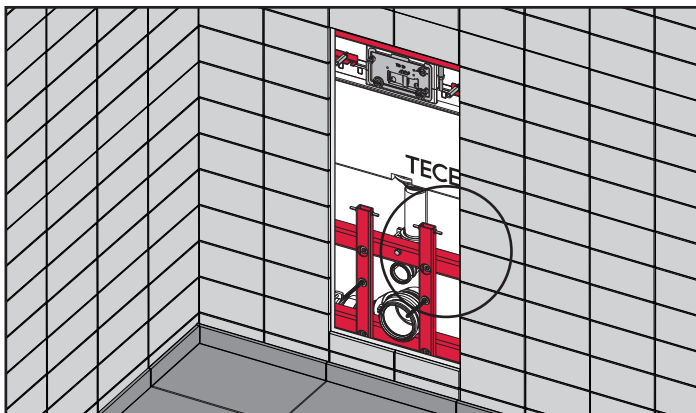

**DURAVIT**  
SensoWash® Starck C

SP430 068 00 a