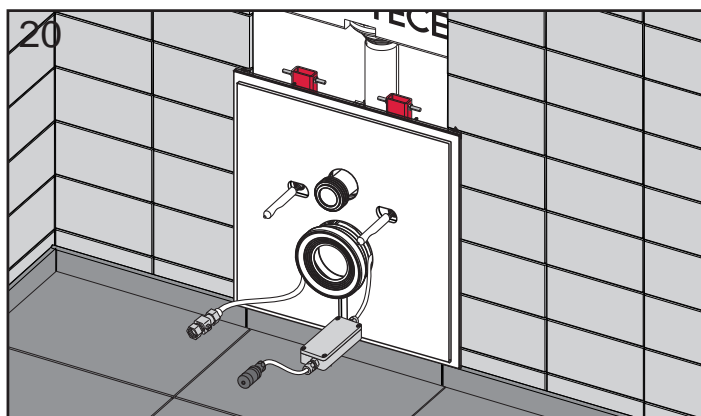

**DURAVIT**  
SensoWash® Starck C

SP430 068 00 a