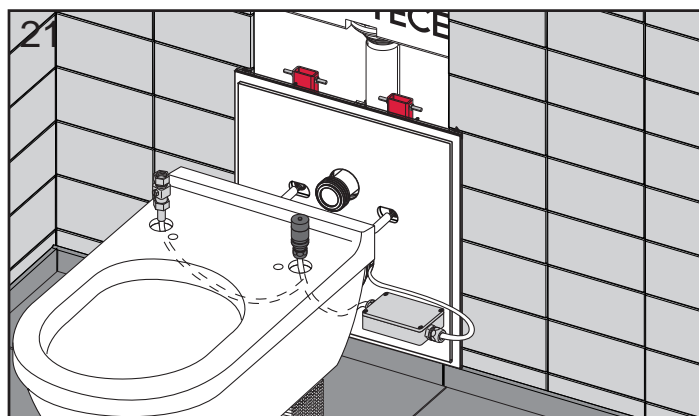

**DURAVIT**  
SensoWash® Starck C

SP430 068 00 a