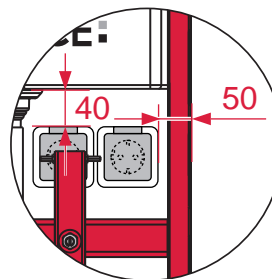

**DURAVIT**  
SensoWash® Starck C

SP430 068 00 a