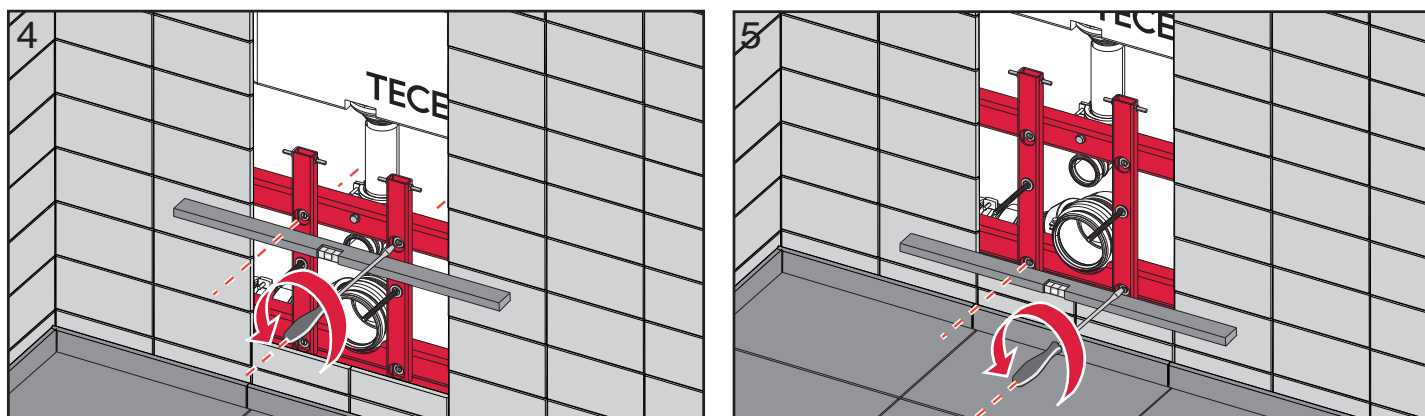

**DURAVIT**  
SensoWash® Starck C

SP430 068 00 a