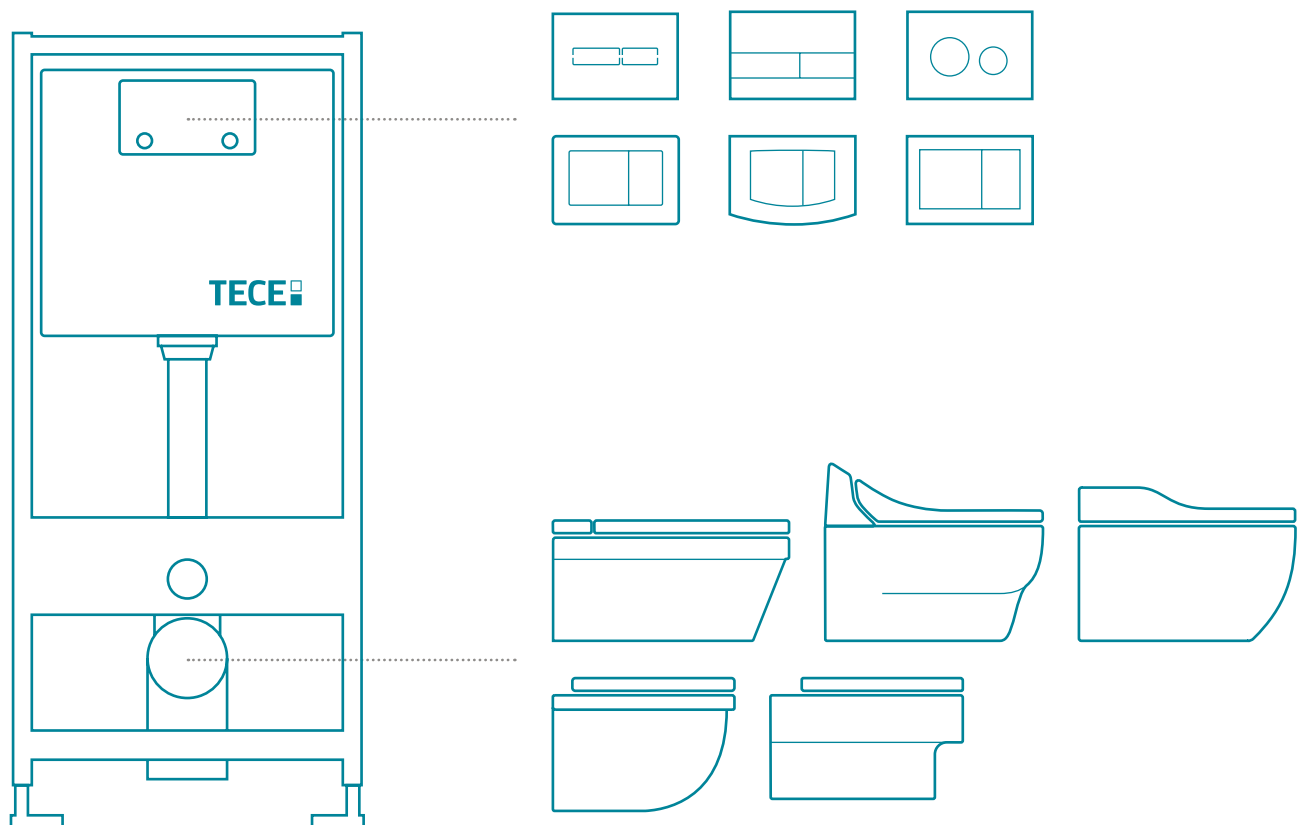

2

Bij de spoelkasten zijn hoekventiel, gewapende slang en vulventiel voormonteerd en getest. Bij de ruwbouw hoeft de verzegelde spoelkast daarom niet meer te worden geopend. Dit bespaart tijd en de werking wordt niet verminderd door verontreiniging in het reservoir.

- 1 Veel inhoud en minder verbruik – de TECE spoelkast.
- 2 Tot de afwerking verzegeld reservoir.

Het modulaire systeem van TECE

TECE producten zijn universeel combineerbaar binnen het assortiment en ze zijn ook buiten het assortiment met andere producten in de badkamer compatibel. Ze bieden een perfecte aansluiting op het gebied van techniek en design. Hierdoor is plannen en installeren heel eenvoudig.

Het modulaire systeem van TECE

- Alle bedieningsplaten passen op alle spoelkasten.
- Alle keramiek past op alle inbouwreservoirs.
- Het resultaat: maximale flexibiliteit bij planning en realisatie.

CLOSE TO YOU