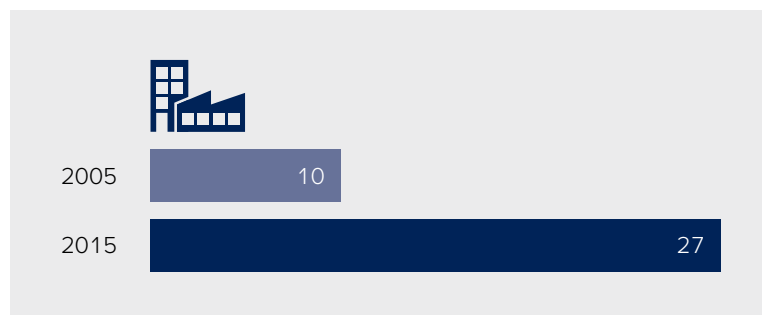

Organisch gegroeid

Het decennialange succes is gebaseerd op innovativiteit en gevestigde klantrelaties met partners in de handel, ambachtsbedrijven en de projectbouw.

TECE heeft wereldwijd momenteel circa 1.500 medewerkers in dienst. In 2015 bedroeg de omzet circa 220 miljoen euro. Het steeds verder toenemende exportaandeel bedraagt momenteel al 50 procent.