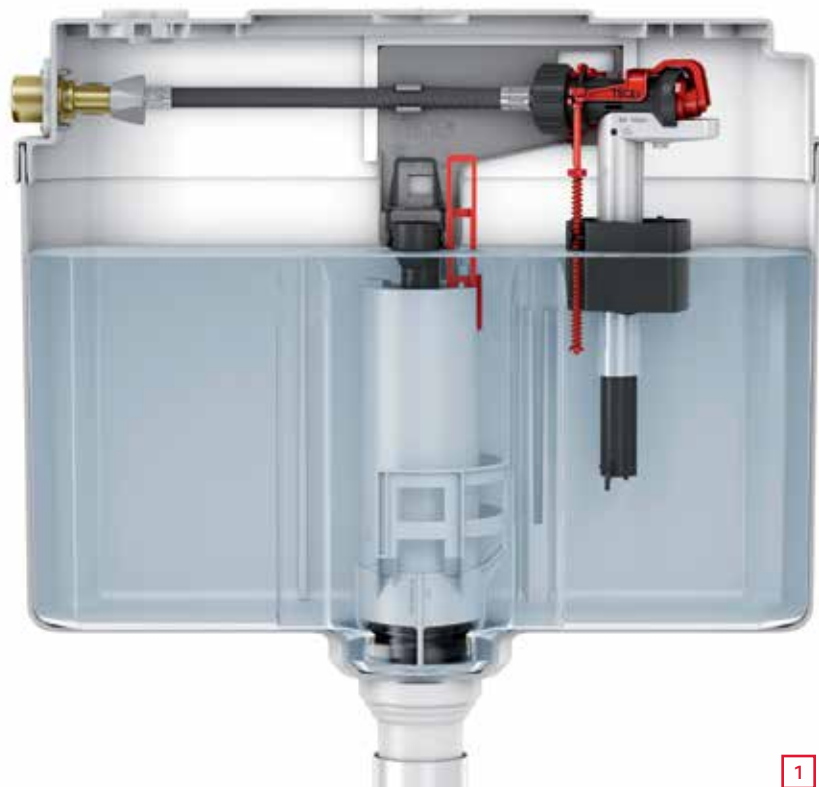

DOORDACHTE PRODUCTEN MET SYSTEEM

Maatstaf voor kwaliteit

TECE streeft ernaar optimale kwaliteit te leveren, niet alleen voor producten maar ook voor services en informatie. Hierbij vormen de mens en zijn behoeften voor ons de maatstaf voor kwaliteit.