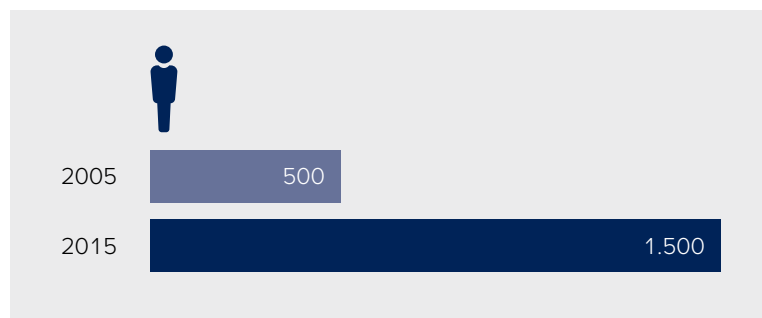

Organisch gegroeid

Het decennialange succes is gebaseerd op innovativiteit en gevestigde klantrelaties met partners in de handel, ambachtsbedrijven en de projectbouw.

TECE heeft wereldwijd momenteel circa 1.500 medewerkers in dienst. In 2015 bedroeg de omzet circa 220 miljoen euro. Het steeds verder toenemende exportaandeel bedraagt momenteel al 50 procent.