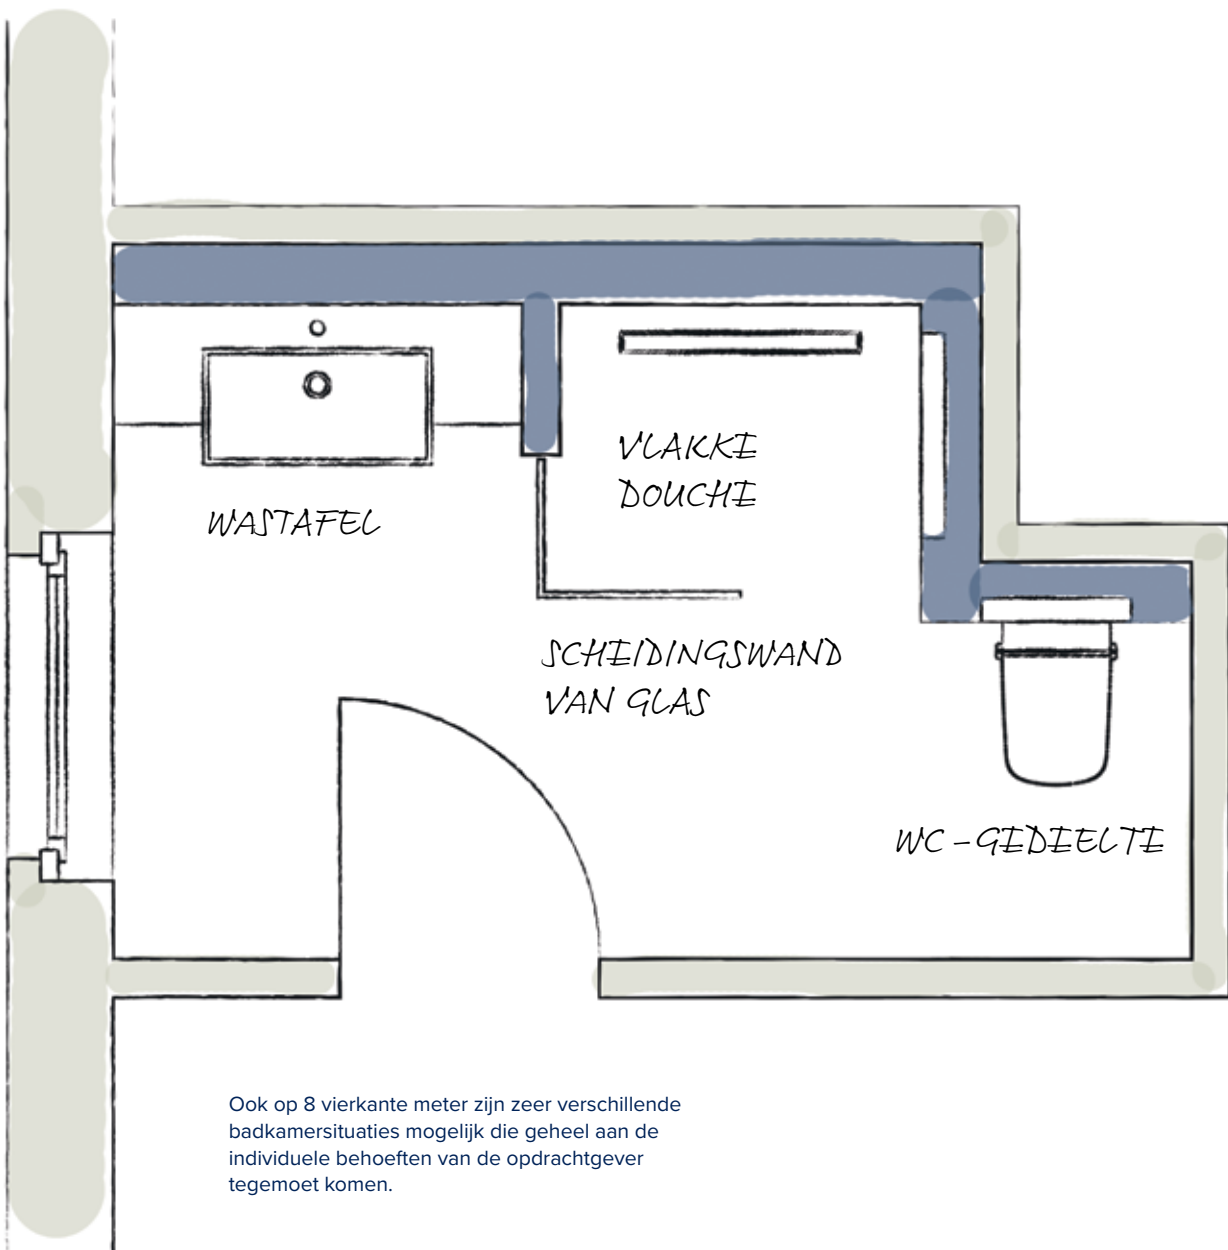

BADKAMERS ZONDER GRENZEN

Met voorwandsystemen kunnen geheel nieuwe badkamerplattegronden worden gerealiseerd. Het gebruik van voorwandelementen maakt namelijk een individueel ruimteontwerp mogelijk dat niet meer strikt de gegeven gebouwinstallaties hoeft te volgen. De planning van de centrale plaatsen zoals wastafel, wc, ligbad of douche kan geheel nieuw en vrij worden ingevuld.

Ook op 8 vierkante meter zijn zeer verschillende badkamersituaties mogelijk die geheel aan de individuele behoeften van de opdrachtgever tegemoet komen.