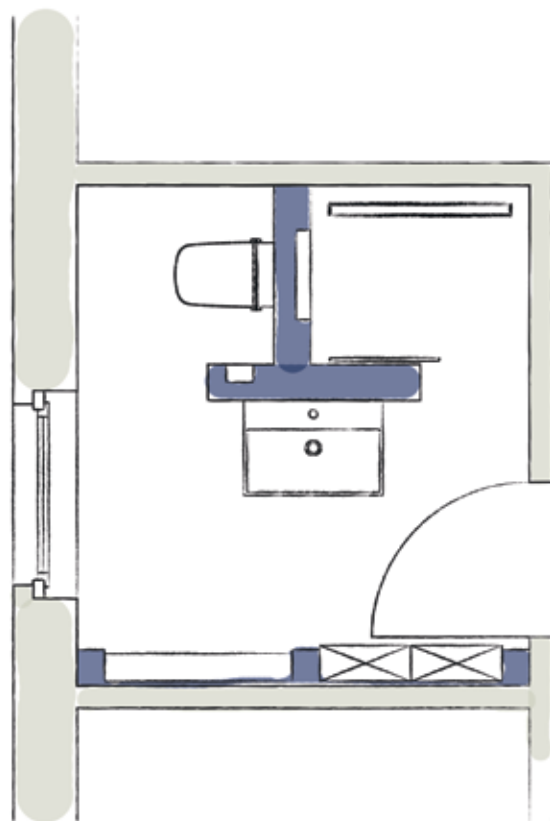

Niet altijd langs de muur:
het ligbad is een ruimtebepalend element in de badkamer. Met behulp van een voorwand is ook plaatsing midden in de ruimte geen probleem meer, en er is nog plaats voor een vlakke douche.

Mogelijkheden op maat

Nieuwbouw of renovatie: door de combinatie van installatiewand, sanitairstelsel en douchegoten kunnen op kleine oppervlakken royaal ogende ruimte met modern comfort worden gerealiseerd.

Ook barrièrevrije badkamers kunnen individueel worden vormgegeven: de wastafel fungeert als een scheidingsselement aan een centraal geplaatst voorwandelement, het wc-gedeelte is niet meer direct zichtbaar en de vlakke douche is optisch terughoudend en biedt tegelijkertijd een maximale bewegingsvrijheid.