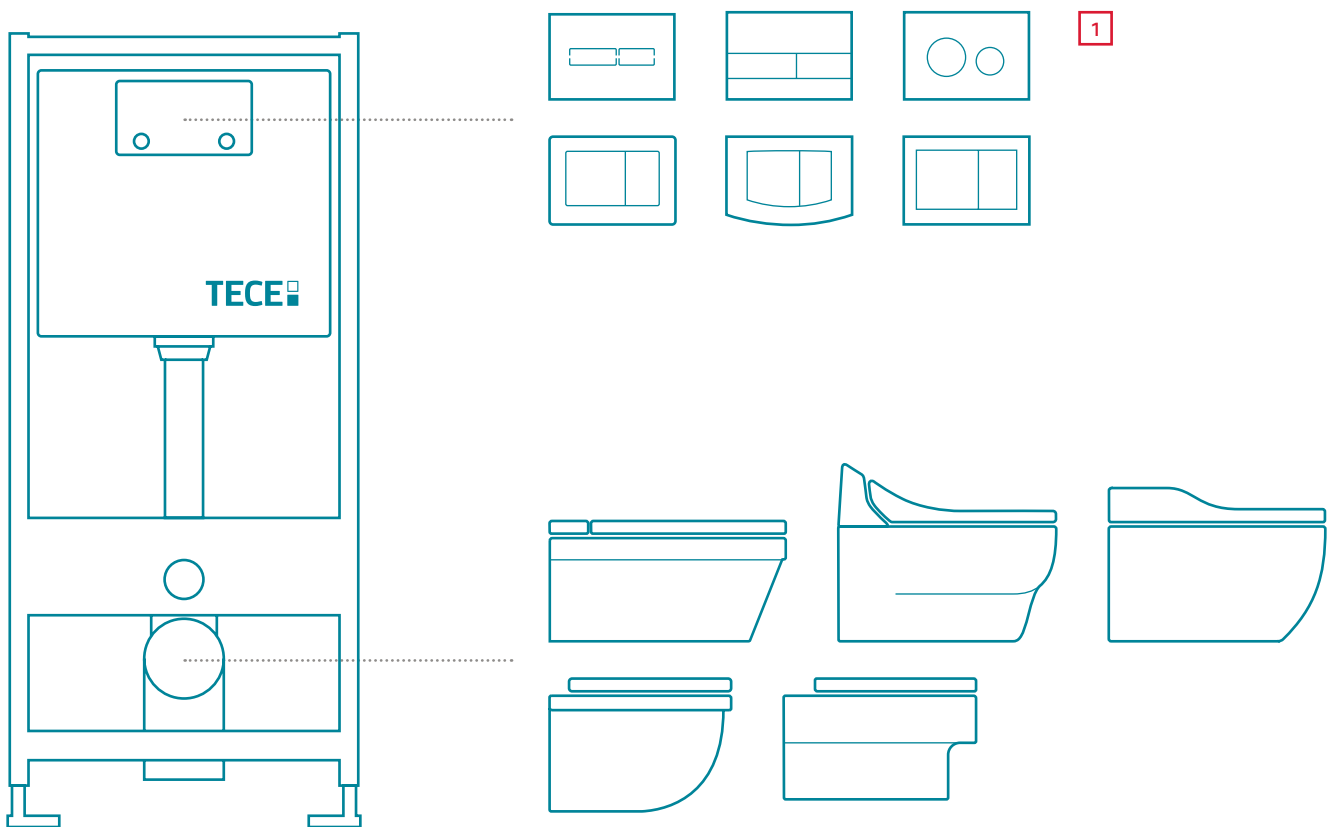

AAN DE ZEKERE KANT

TECE producten vervullen technisch en kwalitatief aan hoge eisen. Ze zijn binnen het eigen assortiment universeel te combineren en compatibel met andere sanitairproducten. Dit betekent een perfecte schaalbaarheid en planningszekerheid, van het eigen huis tot en met seriematige woningbouw.

Systematische zekerheid

Wanneer de behoeften veranderen, dan verandert het ontwerp van de badkamer ook vaak. TECE producten volgen deze veranderingen op de voet: de installatietechniek “in de wand” is gegarandeerd compatibel met het keramiek en de bedieningsplaten “voor de wand”.

1. 1 Alle bedieningsplaten passen op alle spoelkasten, alle keramiek past op alle inbouwreservoirs. Het modulaire systeem van TECE maakt eenvoudige en zekere planning en realisatie mogelijk.
2. 2 Hardheidstests in continubedrijf: hier bijvoorbeeld met de testinrichting van TECE voor bedieningsplaten en spoelkasten.