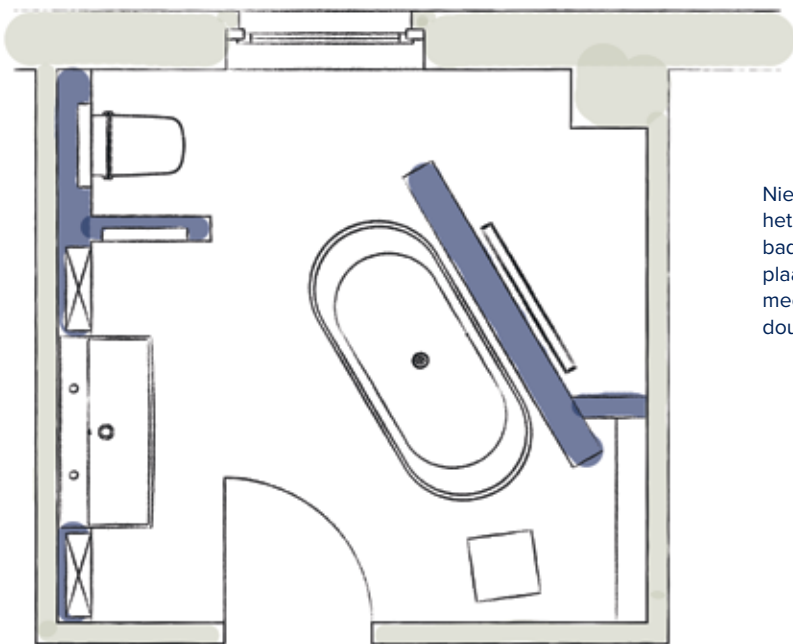

Niet altijd langs de muur:
het ligbad is een ruimtebepalend element in de badkamer. Met behulp van een voorwand is ook plaatsing midden in de ruimte geen probleem meer, en er is nog plaats voor een vlakke douche.

Mogelijkheden op maat

Nieuwbouw of renovatie: door de combinatie van installatiewand, sanitairstelsel en douchegoten kunnen op kleine oppervlakken royaal ogende ruimte met modern comfort worden gerealiseerd.

Ook barrièrevrije badkamers kunnen individueel worden vormgegeven: de wastafel fungeert als een scheidingsselement aan een centraal geplaatst voorwandelement, het wc-gedeelte is niet meer direct zichtbaar en de vlakke douche is optisch terughoudend en biedt tegelijkertijd een maximale bewegingsvrijheid.