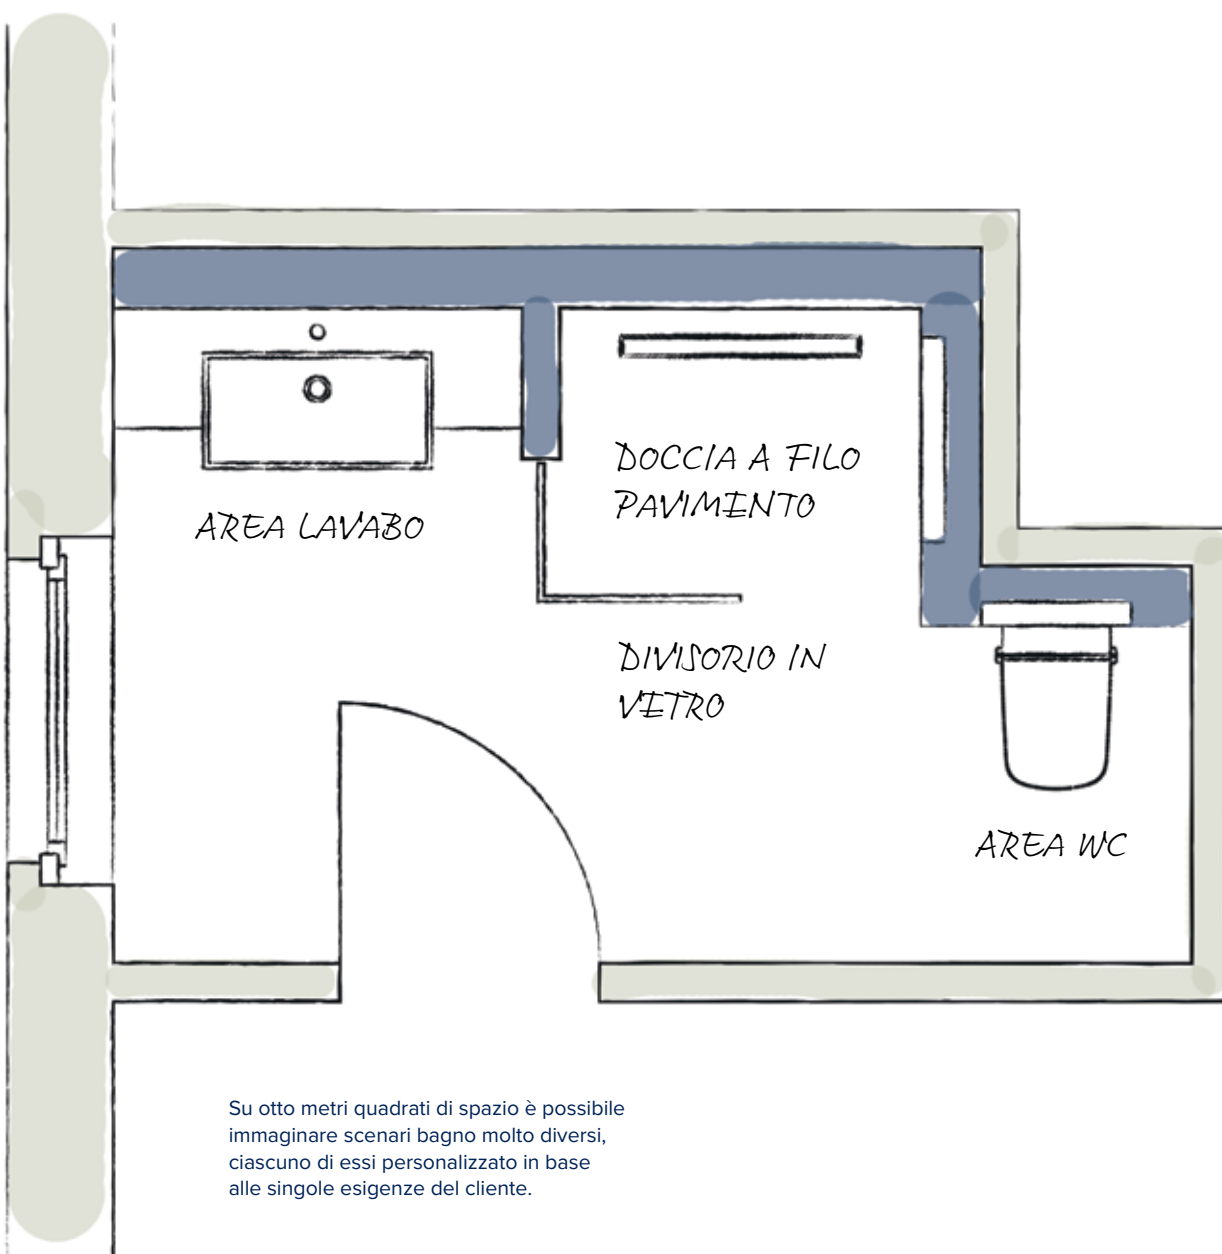

- 1 Oltre un milione di bagni sono già stati progettati utilizzando la canalina doccia TECEdrainline.
- 2 La canalina doccia TECEdrainline con inserto "plate" è progettata in modo che il rivestimento del pavimento – in piastrelle o pietra naturale – continui persino sopra la canalina. Ciò che rimane visibile è solo una sottile fessura. Ridotta all'essenziale.

Le canaline doccia TECEdrainline rappresentano l'interfaccia tra architettura e tecnologia domestica: riducono funzionalità e design all'essenziale, liberando il bagno dalle limitazioni dell'ambiente. Il risultato: un design dello spazio privo di limitazioni e un pavimento uniforme – per vere e proprie aree living.

Il layout delle principali aree di utilizzo, come l'area lavabo, WC, vasca o doccia, può essere completamente ripensato e ristrutturato.

Su otto metri quadrati di spazio è possibile immaginare scenari bagno molto diversi, ciascuno di essi personalizzato in base alle singole esigenze del cliente.

Non è obbligatorio prevedere sempre i diversi elementi lungo il perimetro del bagno, ad esempio, occupa molto spazio all'interno del bagno. Con l'ausilio di un sistema a parete, collocare la vasca al centro della stanza non sarà più un problema, lasciando, inoltre, moltissimo spazio per una doccia a filo pavimento.