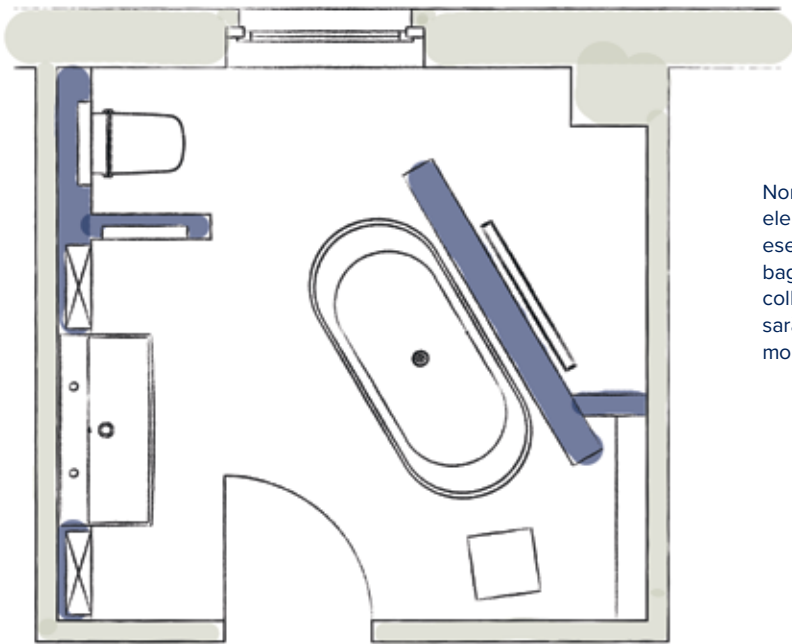

Le canaline doccia TECEdrainline rappresentano l'interfaccia tra architettura e tecnologia domestica: riducono funzionalità e design all'essenziale, liberando il bagno dalle limitazioni dell'ambiente. Il risultato: un design dello spazio privo di limitazioni e un pavimento uniforme – per vere e proprie aree living.

Il layout delle principali aree di utilizzo, come l'area lavabo, WC, vasca o doccia, può essere completamente ripensato e ristrutturato.

Su otto metri quadrati di spazio è possibile immaginare scenari bagno molto diversi, ciascuno di essi personalizzato in base alle singole esigenze del cliente.

Non è obbligatorio prevedere sempre i diversi elementi lungo il perimetro del bagno, ad esempio, occupa molto spazio all'interno del bagno. Con l'ausilio di un sistema a parete, collocare la vasca al centro della stanza non sarà più un problema, lasciando, inoltre, moltissimo spazio per una doccia a filo pavimento.