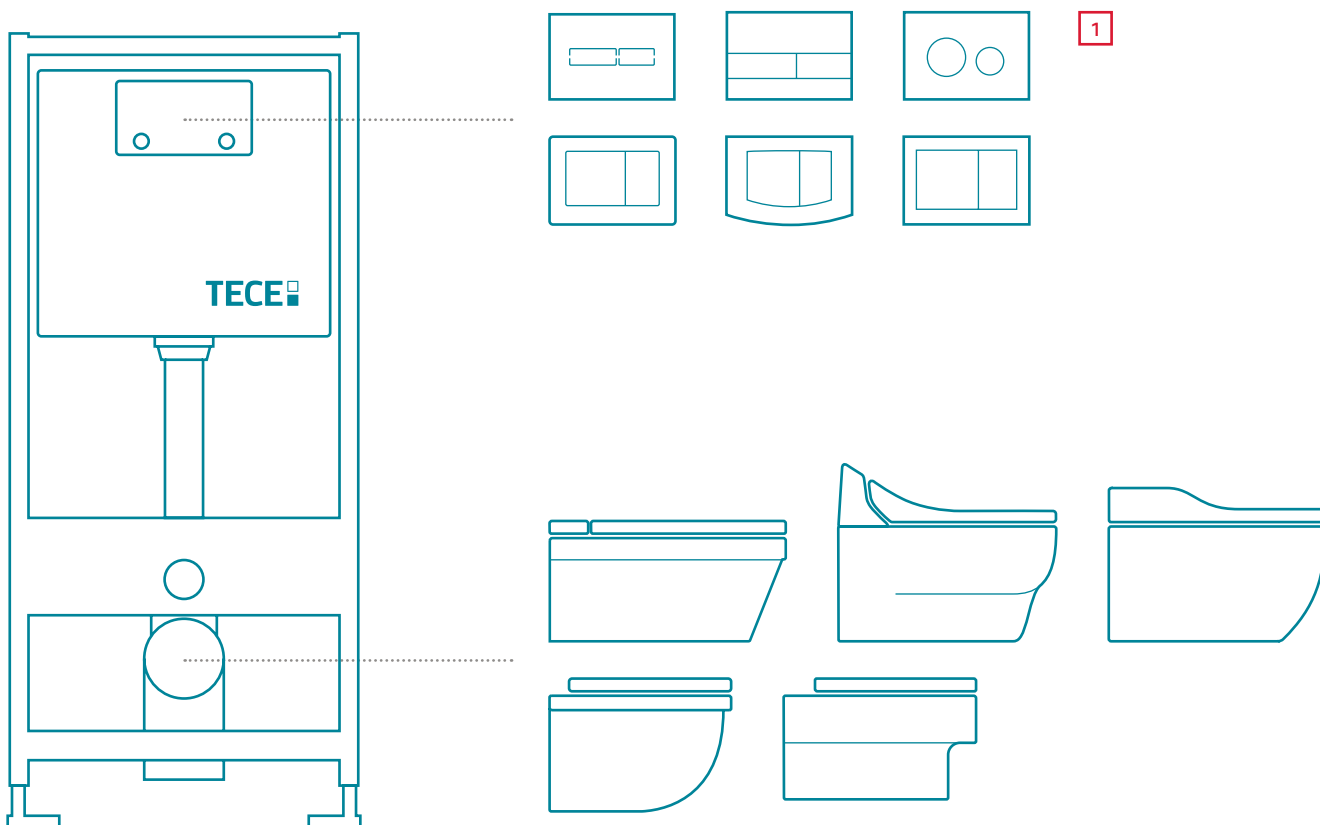

RESTARE SUL SICURO.

I prodotti TECE soddisfano i massimi requisiti tecnici e di qualità. Possono essere combinati universalmente all'interno della stessa gamma e risultano compatibili con altri prodotti del settore sanitario. Ciò significa dimensionamento perfetto e progettazione sicura dalla casa alle costruzioni in serie.

La sicurezza nel sistema

Dato che stanno cambiando le esigenze nel settore privato, anche la progettazione dei bagni sta cambiando frequentemente. TECE con i propri prodotti assorbe questi cambiamenti senza problemi: la tecnologia installata “nella parete” assicura la compatibilità con le ceramiche WC e le placche di azionamento poste “sulla parete”.

1. 1 Tutte le placche di azionamento TECE sono compatibili con tutte le cassette TECE, tutte le ceramiche WC si combinano con tutti i moduli. Il design modulare di TECE consente una pianificazione e un'implementazione facile e sicura.
2. 2 Test di resistenza a funzionamento continuo. Qui viene mostrato il banco prova TECE per le placche di azionamento e le cassette.