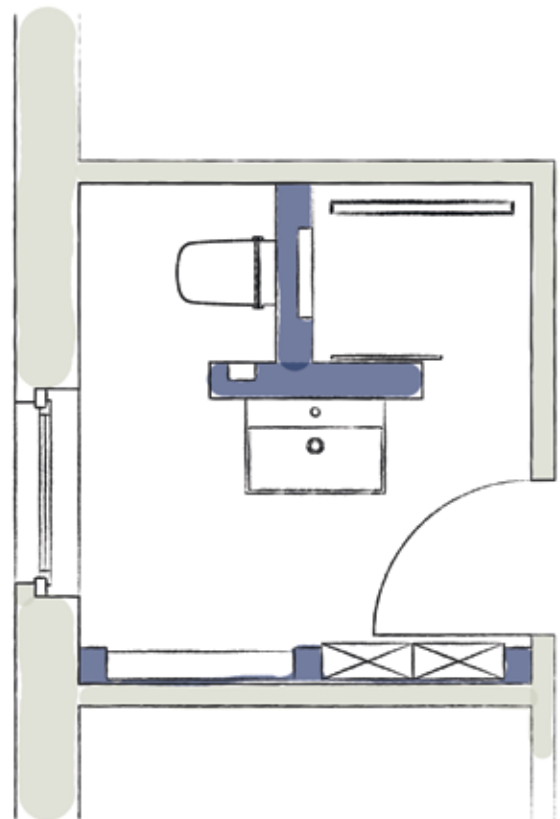

Non è obbligatorio prevedere sempre i diversi elementi lungo il perimetro del bagno, ad esempio, occupa molto spazio all'interno del bagno. Con l'ausilio di un sistema a parete, collocare la vasca al centro della stanza non sarà più un problema, lasciando, inoltre, moltissimo spazio per una doccia a filo pavimento.

Possibilità personalizzate

Nuove costruzioni o ristrutturazioni: grazie all'interazione delle strutture a parete, dei sistemi sanitari e delle canaline doccia, anche gli ambienti più piccoli possono essere dotati di tutti i comfort e resi visibilmente più grandi.

I bagni accessibili possono essere anche su misura. L'area lavabo diviene un elemento che divide la stanza, posto di fronte a un elemento a parete collocato centralmente. L'area WC non è più visibile direttamente e la doccia a pavimento risulta quasi impercettibile, assicurando la massima libertà di movimento.