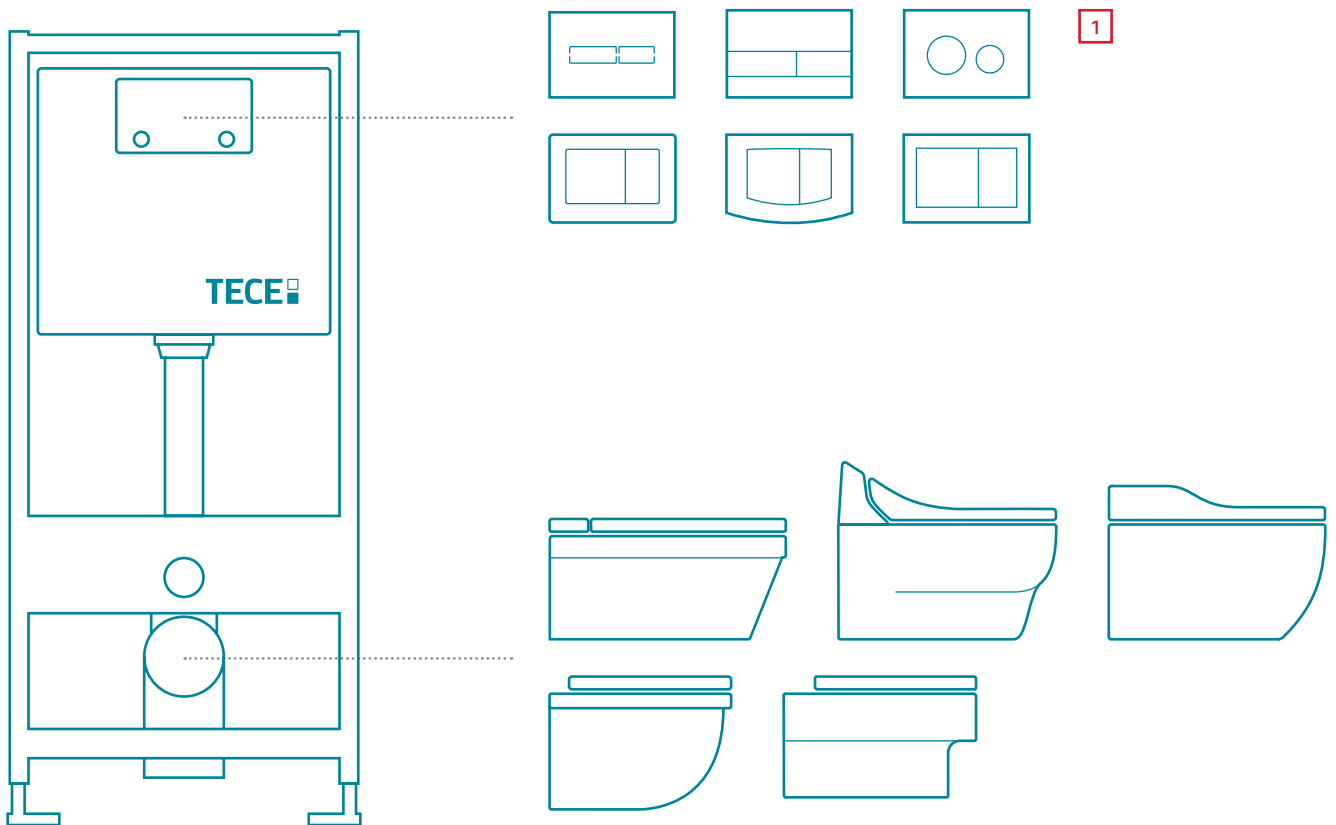

29

Comodidad incluida en el inodoro

El terminal para WC TECElux ofrece la combinación perfecta entre un diseño atemporal y una tecnología sofisticada. Su principal atractivo: la tecnología más moderna se oculta en la abertura de inspección del muro cortina situada detrás de la placa de cristal. El resultado: un accionamiento para descargas sin contacto, una luz nocturna, un bloqueo antiolores, un cajetín de inserción integrado para pastillas de limpieza y un ajuste fluido de la altura.

3

- 1 TECEone inodoro con función de ducha
- 2 TECEloop placa de accionamiento
- 3 TECElux terminal para WC

SOBRE SEGURO

Los productos de TECE satisfacen las exigencias técnicas y de calidad más altas. Se pueden combinar con el resto de artículos de la misma gama y son compatibles con otros productos del sector sanitario. Esto implica una escalabilidad perfecta y una planificación segura desde los hogares hasta la construcción en serie de viviendas.