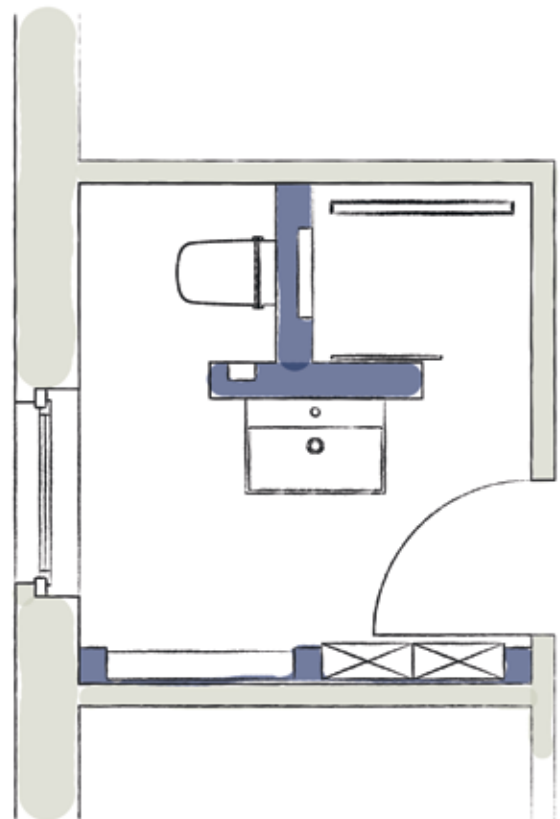

La bañera ocupa mucho espacio en el baño, pero no siempre tiene que estar fijada a la pared. Con el sistema muro cortina, colocar la bañera en el centro del baño ya no supone ningún problema y, además, deja mucho espacio libre para instalar también una ducha a ras de suelo.

Posibilidades personalizadas

Nuevos estilos o renovaciones: gracias a los muros de sistema, los sistemas sanitarios y las canaletas para ducha, también se pueden instalar todas las construcciones modulares en espacios pequeños y, de este modo, conseguir que parezcan más grandes.

Los baños accesibles también se pueden fabricar a medida. Al colocarse en un elemento de tipo muro cortina situado en el centro, el área de aseo se convierte en un componente que divide la estancia. El área del inodoro ya no se ve directamente, y la ducha a ras de suelo resulta discreta y permite la máxima libertad de movimiento.