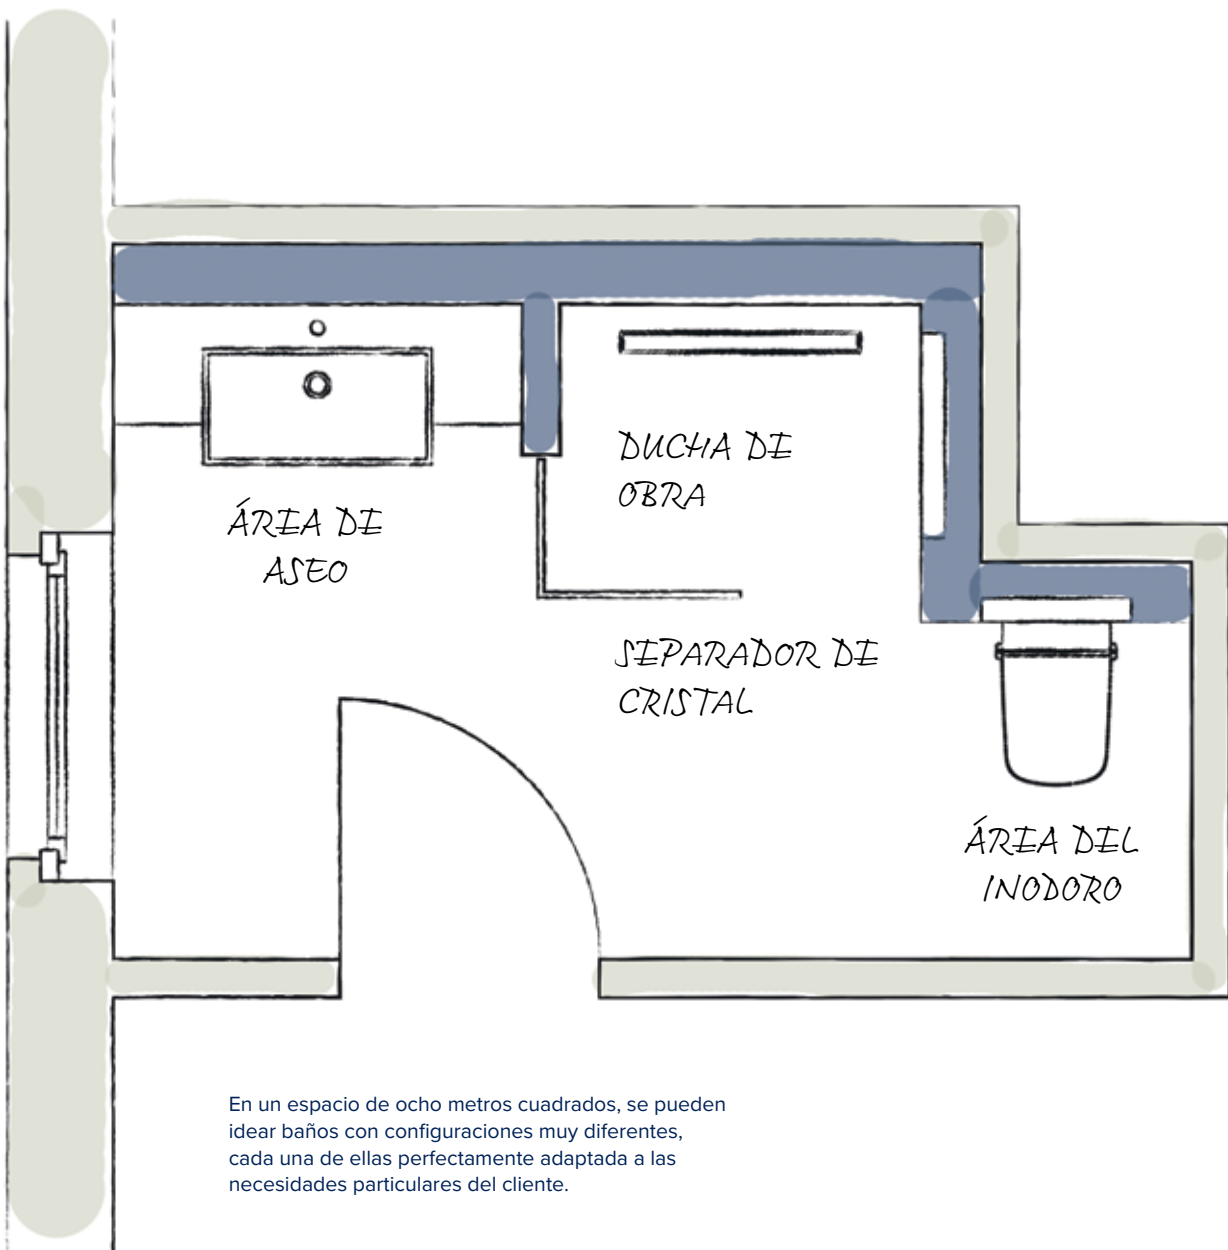

LIBERTAD DE DISEÑO

ESPACIO Y ARQUITECTURA

La reinvención del baño

UNA CONCEPCIÓN CREATIVA DEL ESPACIO

1

Una concepción integral para soluciones completas

Una arquitectura convincente resulta coherente desde su diseño global hasta el más mínimo detalle. En el baño y en las áreas sanitarias, TECE respalda este enfoque gracias a una filosofía coherente con respecto a los productos: modulares, compatibles y con una gran variedad de materiales y superficies. De este modo, las ideas se pueden expresar con total libertad tanto en el interior como en el exterior.

- 1 Más de un millón de baños ya han sido diseñados utilizando las canaletas para ducha TECEdrainline
- 2 Las canaletas para ducha TECEdrainline de tipo «plate» están diseñadas de manera que la cubierta del suelo (azulejos o piedra natural) continúa con uniformidad sobre la canaleta. Solamente se ve una rendija estrecha alrededor. Con un diseño reducido a su mínima expresión

Las canaletas para ducha TECEdrainline sirven como superficie de conexión entre la tecnología de alojamiento y la arquitectura. Reducen su función y su diseño a la mínima expresión y, de este modo, liberan el baño de sus limitaciones. Como resultado, se obtiene un espacio y una planta con un diseño uniforme y sin ningún tipo de limitación, para cuartos reales.

La bañera ocupa mucho espacio en el baño, pero no siempre tiene que estar fijada a la pared. Con el sistema muro cortina, colocar la bañera en el centro del baño ya no supone ningún problema y, además, deja mucho espacio libre para instalar también una ducha a ras de suelo.