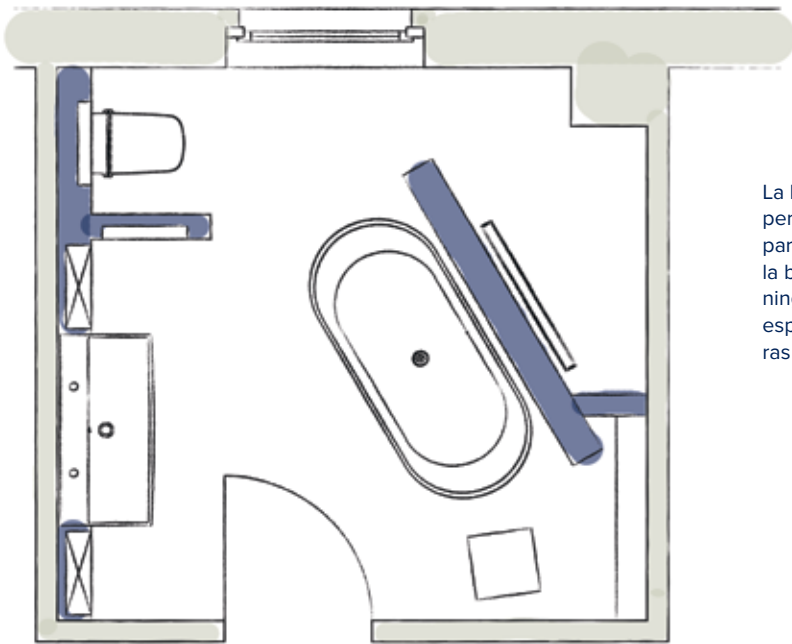

- 1 Más de un millón de baños ya han sido diseñados utilizando las canaletas para ducha TECEdrainline
- 2 Las canaletas para ducha TECEdrainline de tipo «plate» están diseñadas de manera que la cubierta del suelo (azulejos o piedra natural) continúa con uniformidad sobre la canaleta. Solamente se ve una rendija estrecha alrededor. Con un diseño reducido a su mínima expresión

Las canaletas para ducha TECEdrainline sirven como superficie de conexión entre la tecnología de alojamiento y la arquitectura. Reducen su función y su diseño a la mínima expresión y, de este modo, liberan el baño de sus limitaciones. Como resultado, se obtiene un espacio y una planta con un diseño uniforme y sin ningún tipo de limitación, para cuartos reales.

La bañera ocupa mucho espacio en el baño, pero no siempre tiene que estar fijada a la pared. Con el sistema muro cortina, colocar la bañera en el centro del baño ya no supone ningún problema y, además, deja mucho espacio libre para instalar también una ducha a ras de suelo.