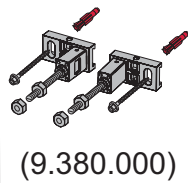

# TECEprofil – 9.300.022

(9.380.000)

**TECE**

PR230 124 00 b