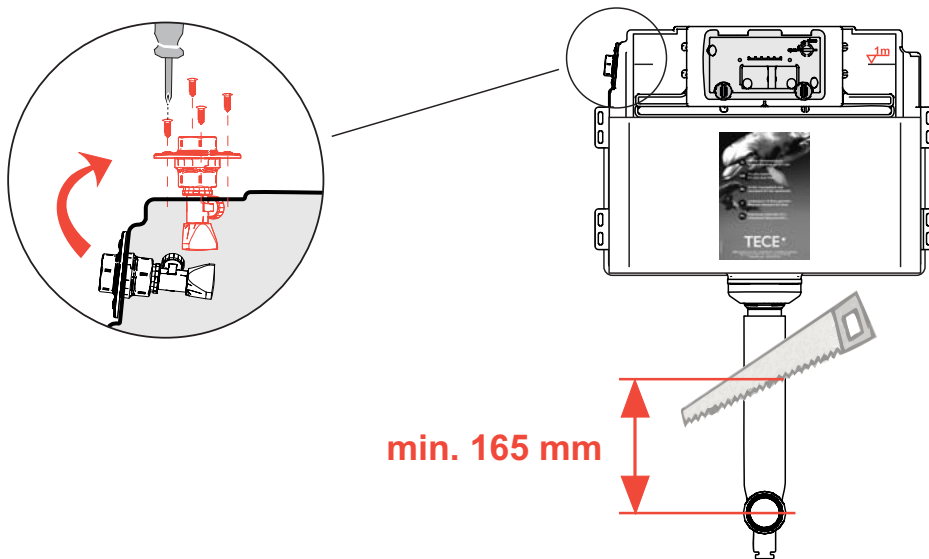

# TECEprofil – 9.300.022

(9.380.000)

**TECE**

PR230 124 00 b