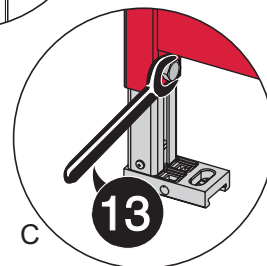

# TECEprofil – 9.300.022

(9.380.000)

**TECE**

PR230 124 00 b