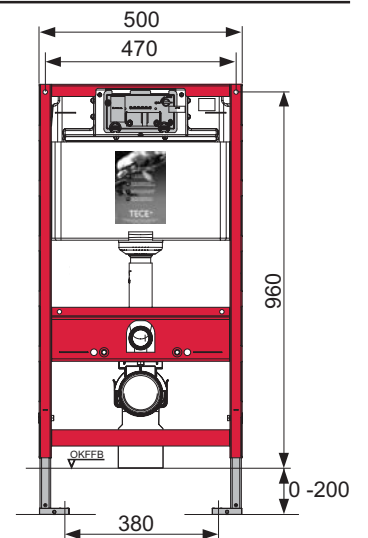

# TECEprofil – 9.300.022

(9.380.000)

**TECE**

PR230 124 00 b