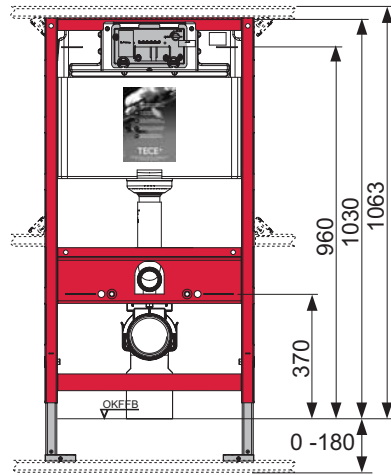

# TECEprofil – 9.300.022

(9.380.000)

**TECE**

PR230 124 00 b