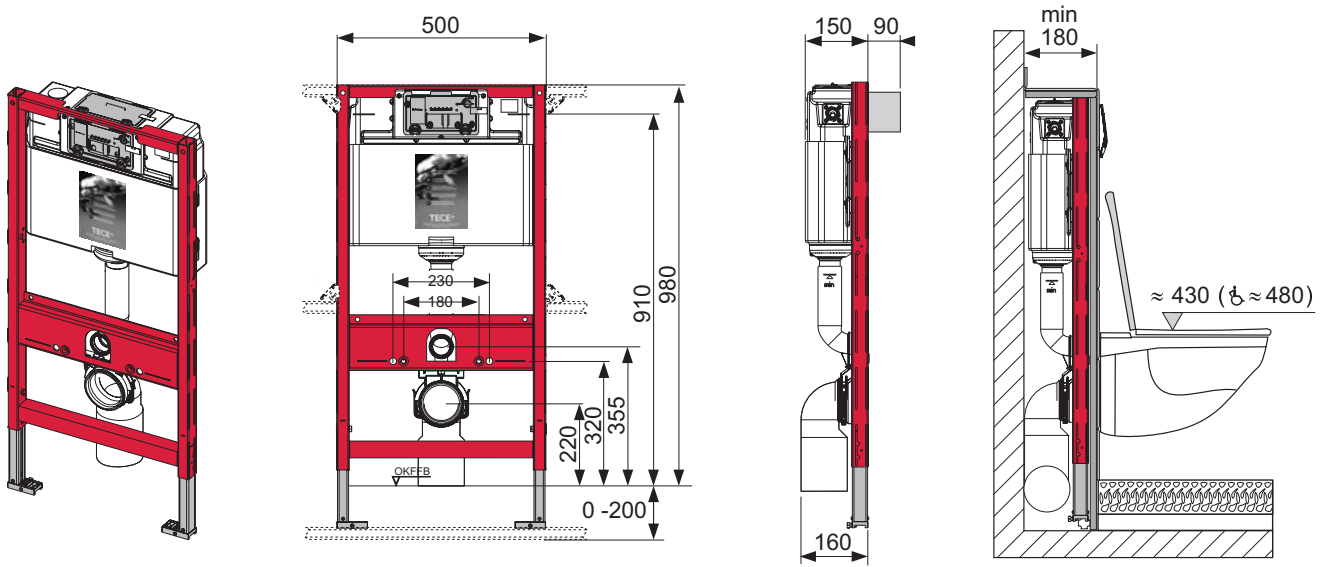

# TECEprofil – 9.300.022

(9.380.000)

**TECE**

PR230 124 00 b