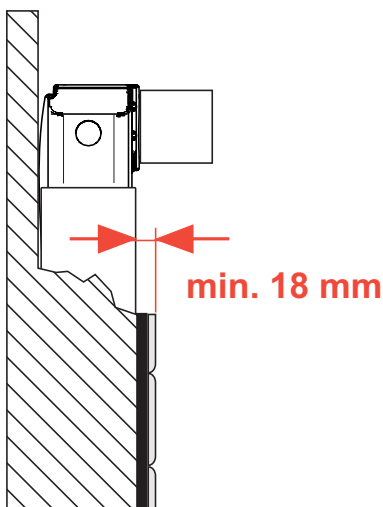

# TECEprofil – 9.300.022

(9.380.000)

**TECE**

PR230 124 00 b