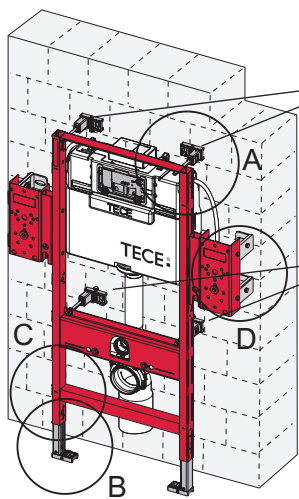

TECE-Gerontomodul

Bestell-Nr. 9.300.006

HEWI-Stützgriffe

- Serie 801/805

- Serie 802

TECE:

Intelligente Haustechnik

9.380.006