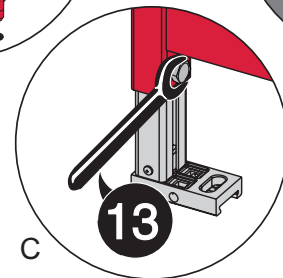

TECE-Gerontomodul

Bestell-Nr. 9.300.006

HEWI-Stützgriffe

- Serie 801/805

- Serie 802

TECE:

Intelligente Haustechnik

9.380.006