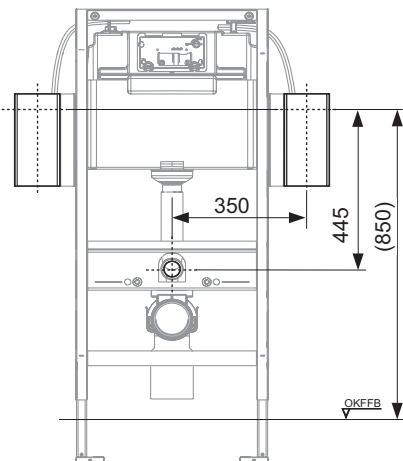

HEWI

- Serie 801
- Serie 805