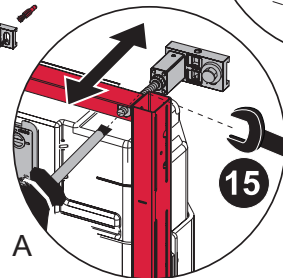

TECE-Gerontomodul

Bestell-Nr. 9.300.006

HEWI-Stützgriffe

- Serie 801/805

- Serie 802

TECE:

Intelligente Haustechnik

9.380.006