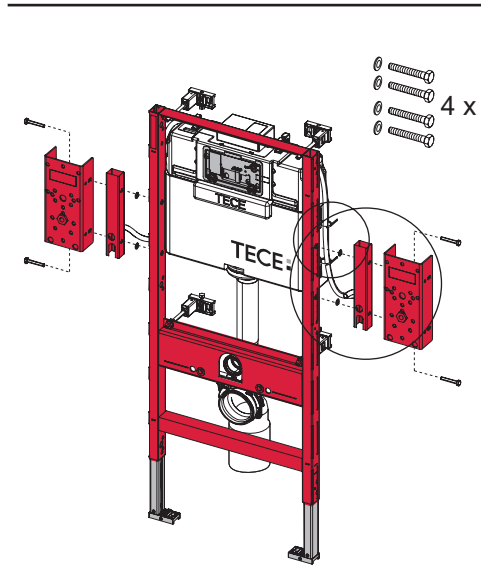

TECE-Gerontomodul

Bestell-Nr. 9.300.006

HEWI-Stützgriffe

- Serie 801/805

- Serie 802

TECE:

Intelligente Haustechnik

9.380.006