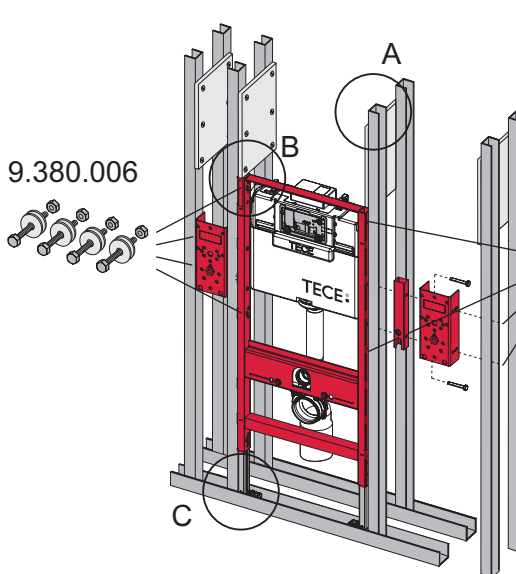

TECE-Gerontomodul

Bestell-Nr. 9.300.006

HEWI-Stützgriffe

- Serie 801/805

- Serie 802

TECE:

Intelligente Haustechnik

9.380.006