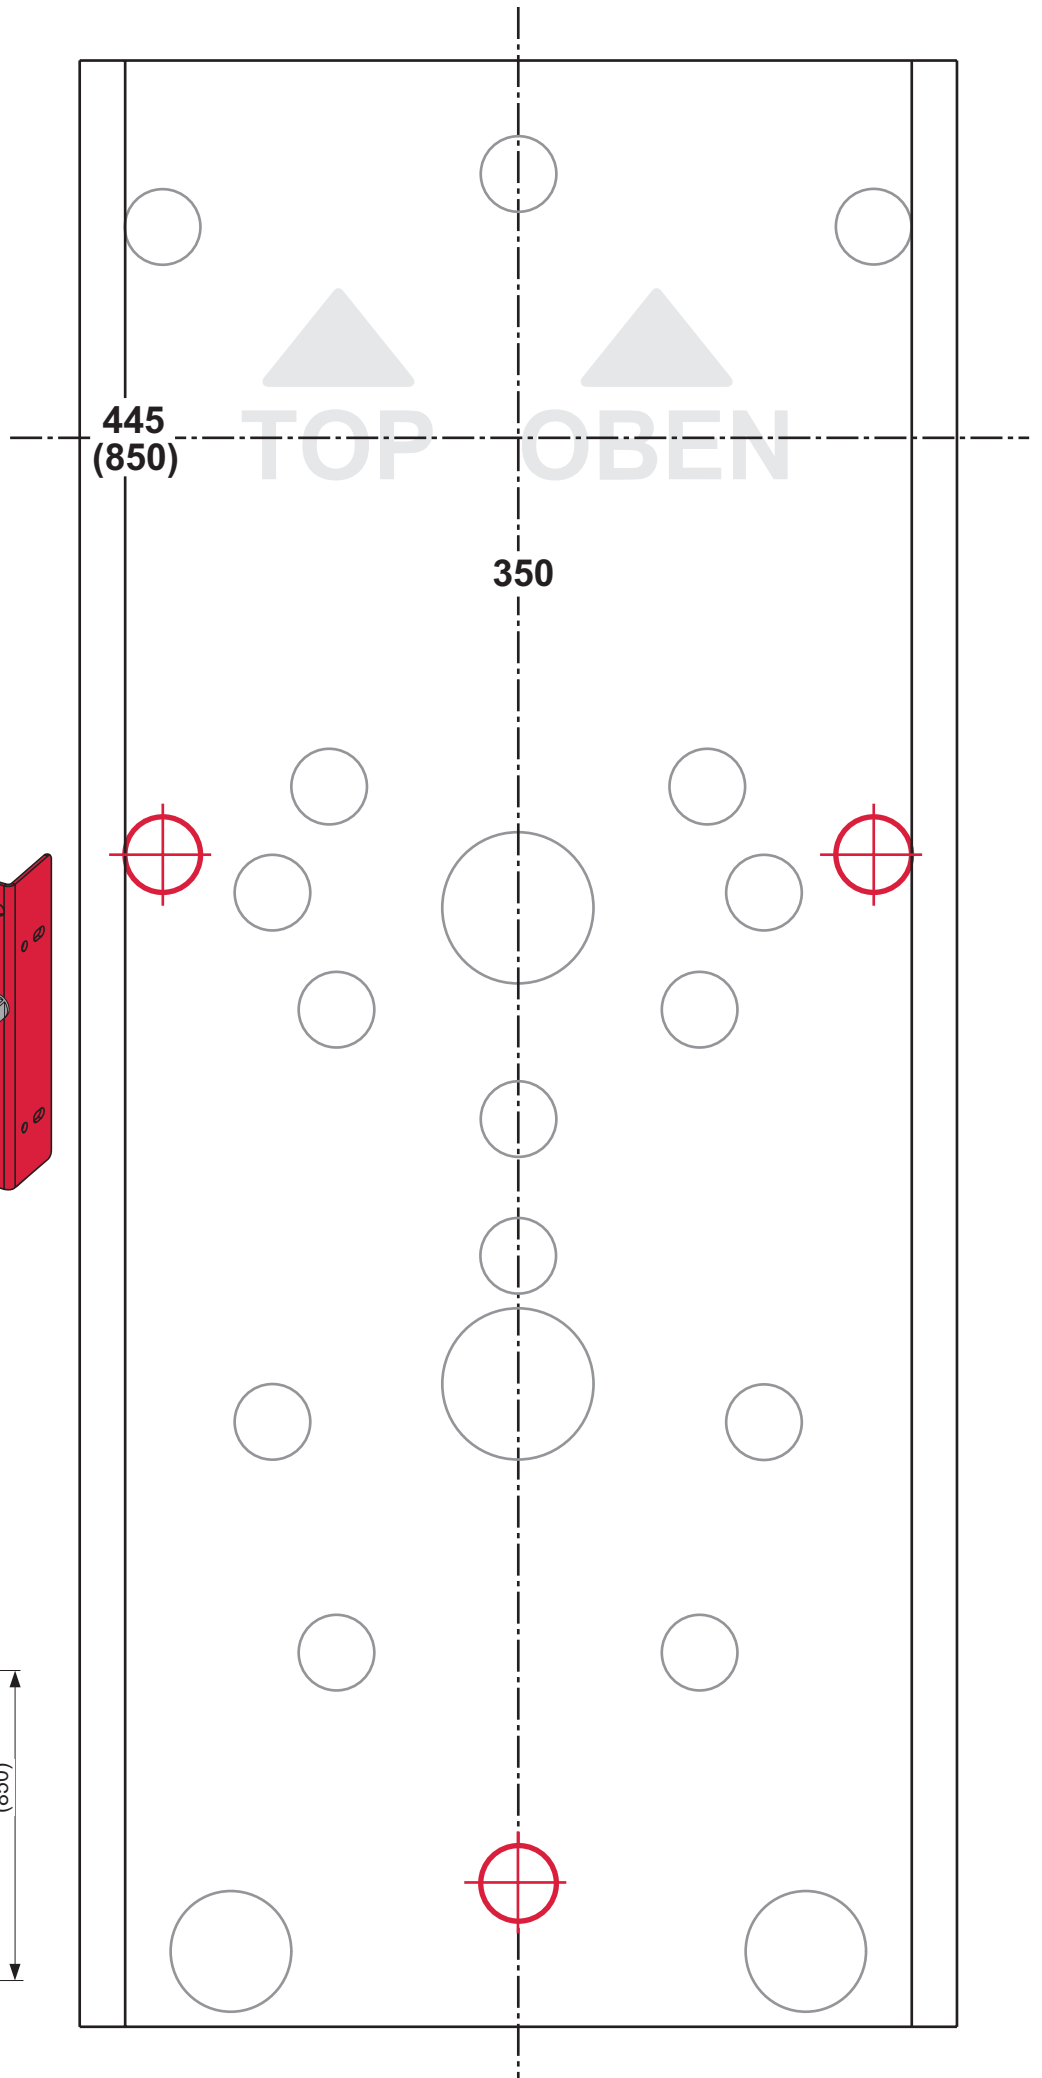

HEWI Serie 802

HEWI

- Serie 802
LifeSystem