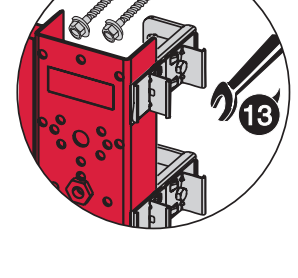

TECE-Gerontomodul

Bestell-Nr. 9.300.006

HEWI-Stützgriffe

- Serie 801/805

- Serie 802

TECE:

Intelligente Haustechnik

9.380.006