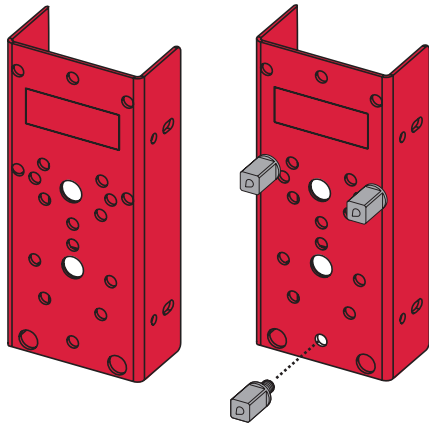

HEWI

- Serie 802
LifeSystem