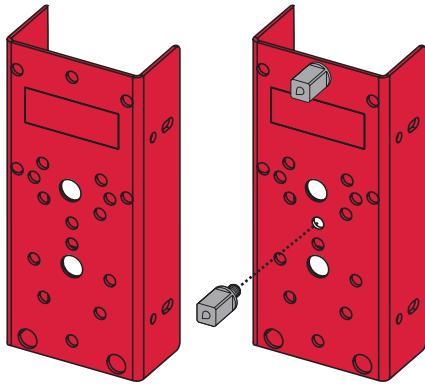

HEWI

- Serie 801
- Serie 805