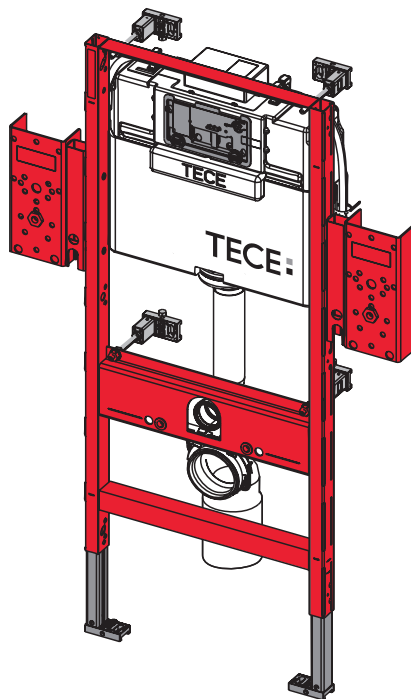

TECE-Gerontomodul

Bestell-Nr. 9.300.006

HEWI-Stützgriffe

- Serie 801/805

- Serie 802

TECE:

Intelligente Haustechnik

9.380.006