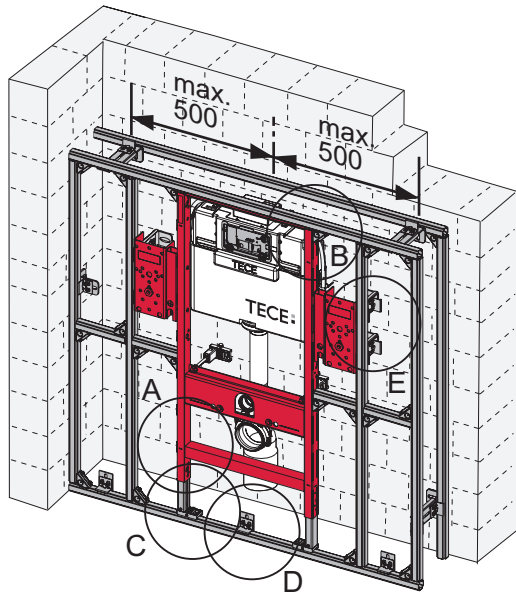

TECE-Gerontomodul

Bestell-Nr. 9.300.006

HEWI-Stützgriffe

- Serie 801/805

- Serie 802

TECE:

Intelligente Haustechnik

9.380.006