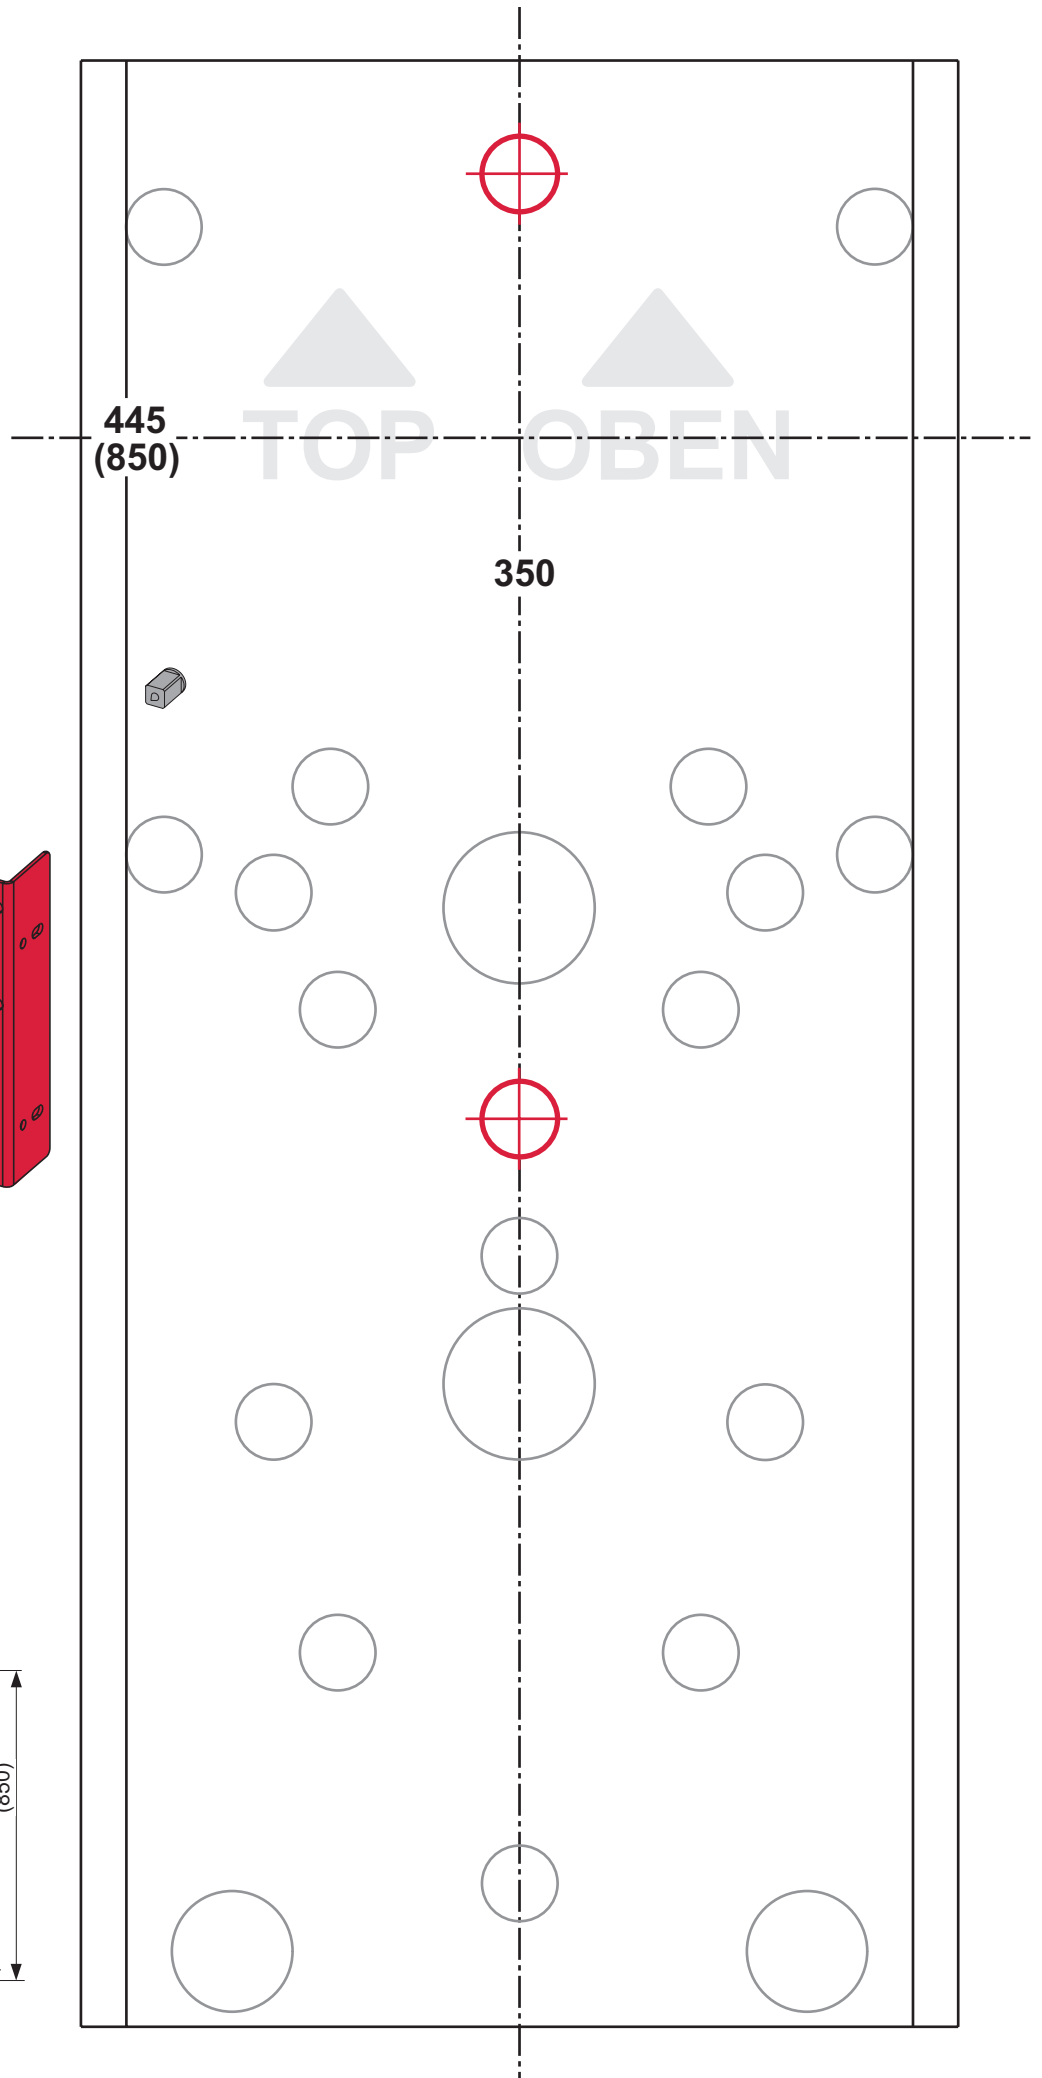

HEWI

- Serie 801
- Serie 805