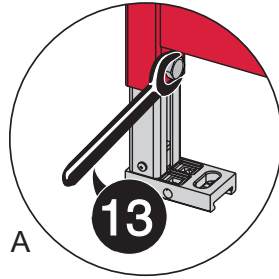

TECE-Gerontomodul

Bestell-Nr. 9.300.006

HEWI-Stützgriffe

- Serie 801/805

- Serie 802

TECE:

Intelligente Haustechnik

9.380.006