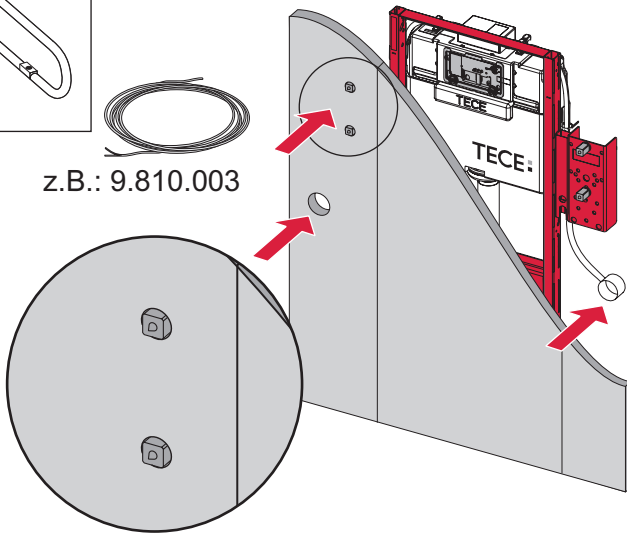

z.B.: 9.810.003

z.B.: 9.810.003

HEWI Serie 801