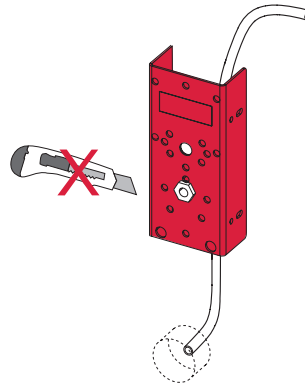

TECE-Gerontomodul

Bestell-Nr. 9.300.006

HEWI-Stützgriffe

- Serie 801/805

- Serie 802

TECE:

Intelligente Haustechnik

9.380.006