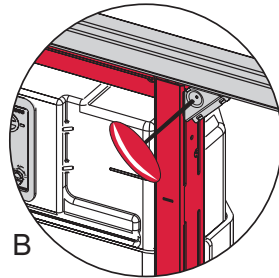

TECE-Gerontomodul

Bestell-Nr. 9.300.006

HEWI-Stützgriffe

- Serie 801/805

- Serie 802

TECE:

Intelligente Haustechnik

9.380.006