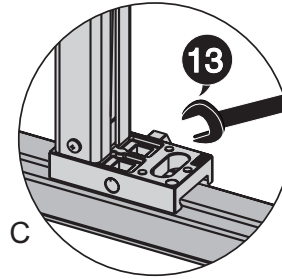

TECE-Gerontomodul

Bestell-Nr. 9.300.006

HEWI-Stützgriffe

- Serie 801/805

- Serie 802

TECE:

Intelligente Haustechnik

9.380.006