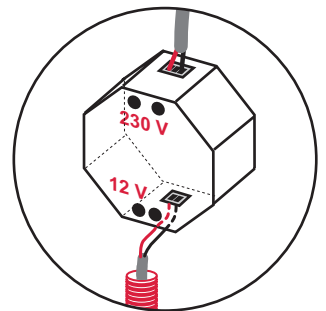

TECE-Gerontomodul

Bestell-Nr. 9.300.006

HEWI-Stützgriffe

- Serie 801/805

- Serie 802

TECE:

Intelligente Haustechnik

9.380.006