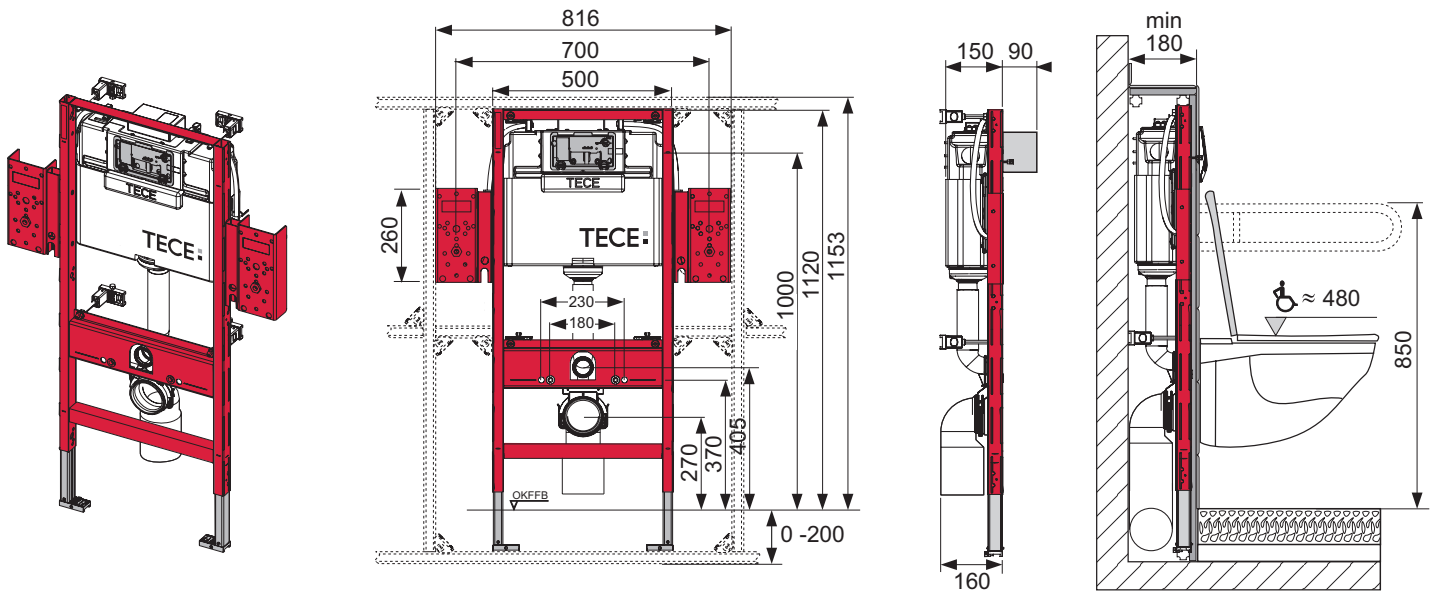

TECE-Gerontomodul

Bestell-Nr. 9.300.006

HEWI-Stützgriffe

- Serie 801/805

- Serie 802

TECE:

Intelligente Haustechnik

9.380.006

9.380.006

HEWI

- Serie 801
- Serie 805

HEWI

- Serie 802
LifeSystem

HEWI Serie 801/805

HEWI Serie 802

z.B.: 9.810.003

z.B.: 9.810.003

HEWI Serie 801

Bestell-Nr. 801.51.900/801.51.910

HEWI Serie 802

Bestell-Nr. 802.50.06092/802.50.06097

Bestell-Nr. 802.50.07092/802.50.07097