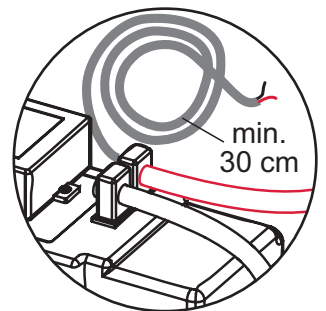

TECE-Gerontomodul

Bestell-Nr. 9.300.006

HEWI-Stützgriffe

- Serie 801/805

- Serie 802

TECE:

Intelligente Haustechnik

9.380.006