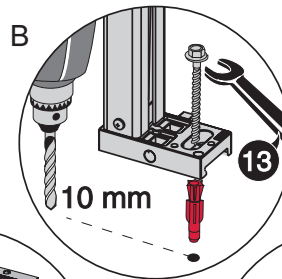

TECE-Gerontomodul

Bestell-Nr. 9.300.006

HEWI-Stützgriffe

- Serie 801/805

- Serie 802

TECE:

Intelligente Haustechnik

9.380.006