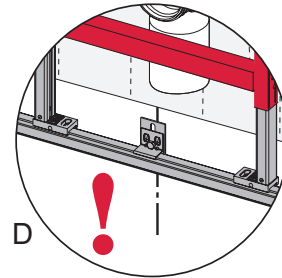

TECE-Gerontomodul

Bestell-Nr. 9.300.006

HEWI-Stützgriffe

- Serie 801/805

- Serie 802

TECE:

Intelligente Haustechnik

9.380.006