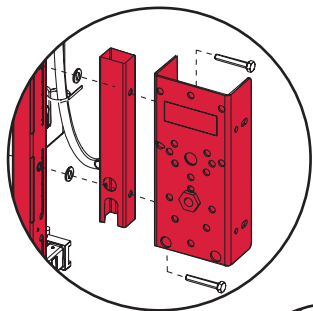

TECE-Gerontomodul

Bestell-Nr. 9.300.006

HEWI-Stützgriffe

- Serie 801/805

- Serie 802

TECE:

Intelligente Haustechnik

9.380.006