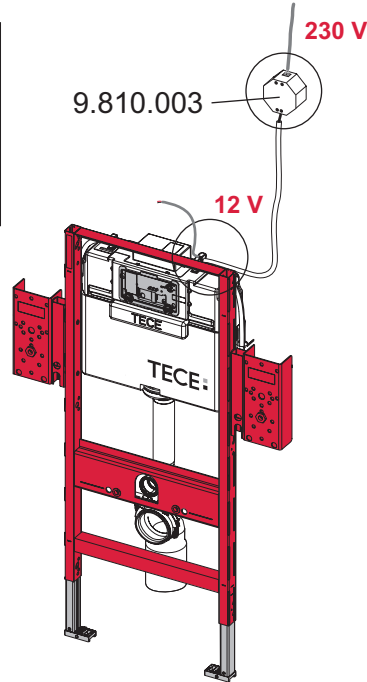

TECE-Gerontomodul

Bestell-Nr. 9.300.006

HEWI-Stützgriffe

- Serie 801/805

- Serie 802

TECE:

Intelligente Haustechnik

9.380.006