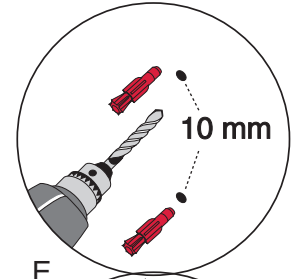

TECE-Gerontomodul

Bestell-Nr. 9.300.006

HEWI-Stützgriffe

- Serie 801/805

- Serie 802

TECE:

Intelligente Haustechnik

9.380.006