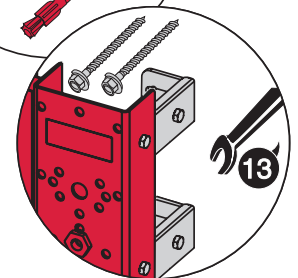

TECE-Gerontomodul

Bestell-Nr. 9.300.006

HEWI-Stützgriffe

- Serie 801/805

- Serie 802

TECE:

Intelligente Haustechnik

9.380.006