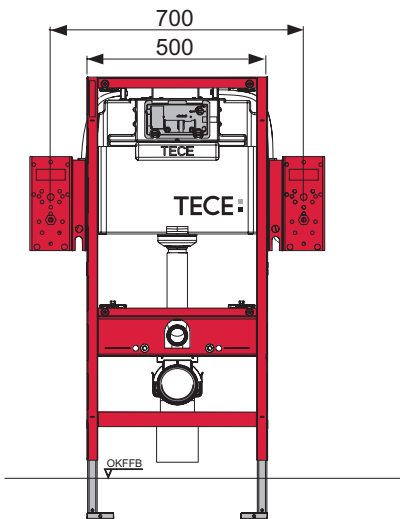

z.B.: 9.810.003

z.B.: 9.810.003

HEWI Serie 801