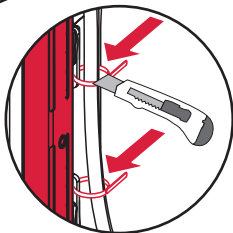

TECE-Gerontomodul

Bestell-Nr. 9.300.006

HEWI-Stützgriffe

- Serie 801/805

- Serie 802

TECE:

Intelligente Haustechnik

9.380.006