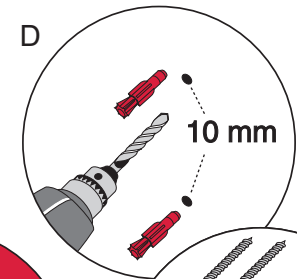

TECE-Gerontomodul

Bestell-Nr. 9.300.006

HEWI-Stützgriffe

- Serie 801/805

- Serie 802

TECE:

Intelligente Haustechnik

9.380.006