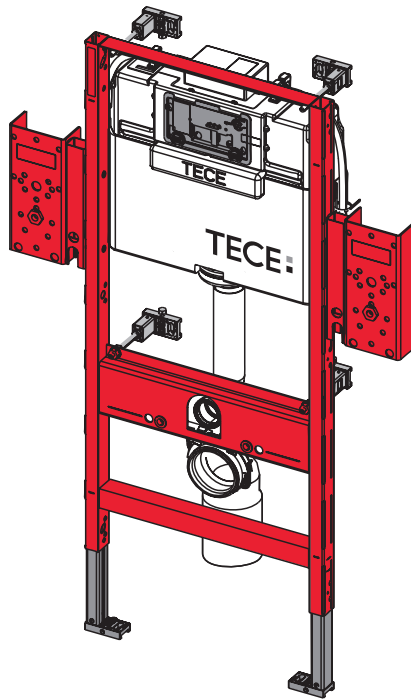

# TECE-Gerontomodul

Bestell-Nr. 9.300.006

## ERLAU-Stützgriffe

- Wellgrip
- Rundgrip
- Ovalgrip