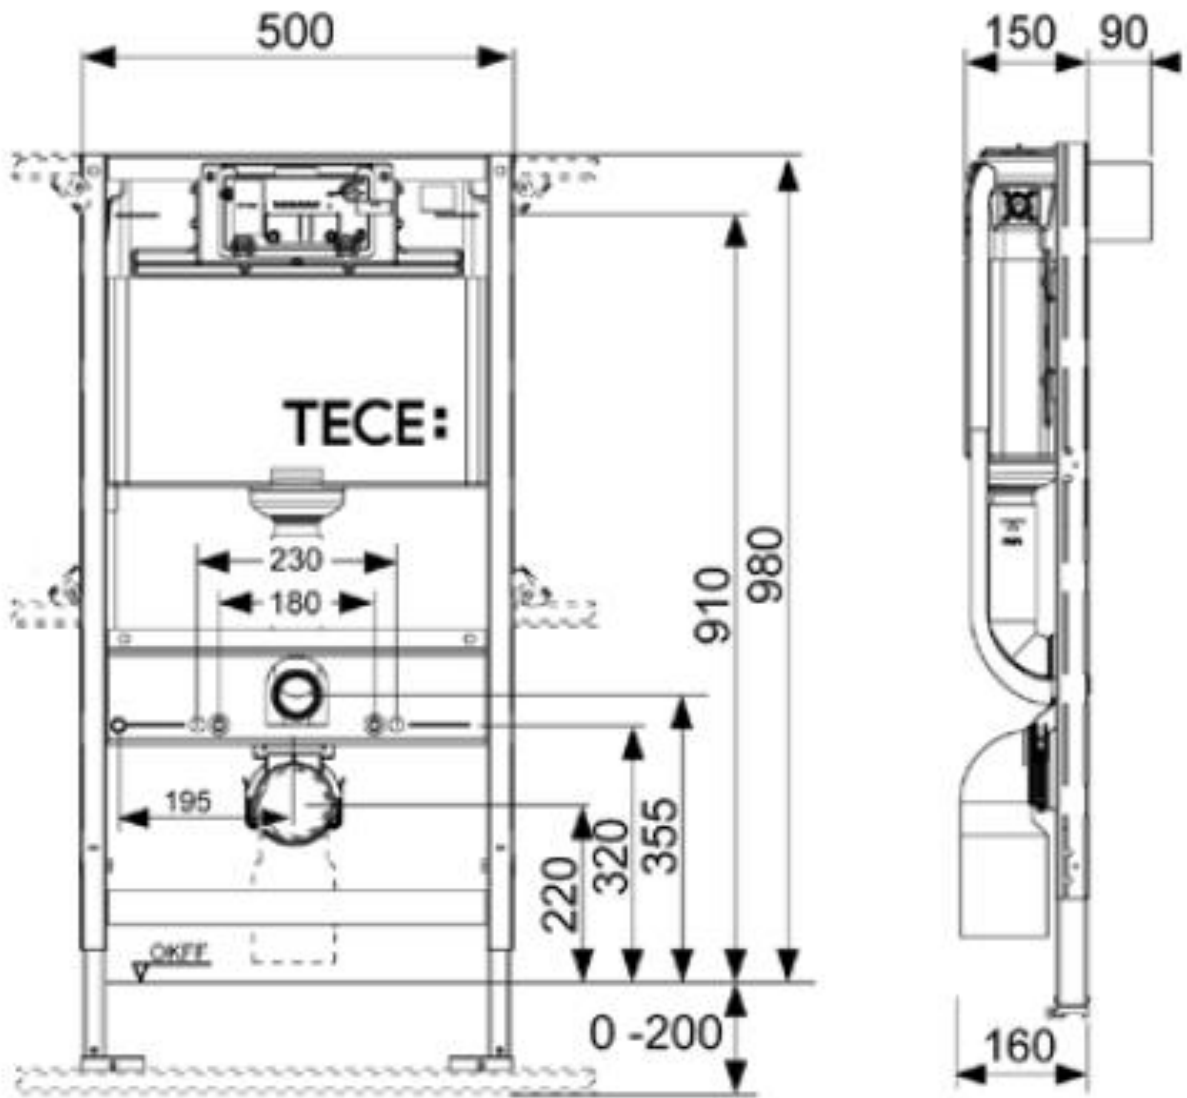

9.300.058 TECEprofil WC Modul 980 mm

SGVSB 875 017

TECE Schweiz AG, Gewerbestrasse 8, 8212 Neuhausen am Rheinfl, www.tece.ch