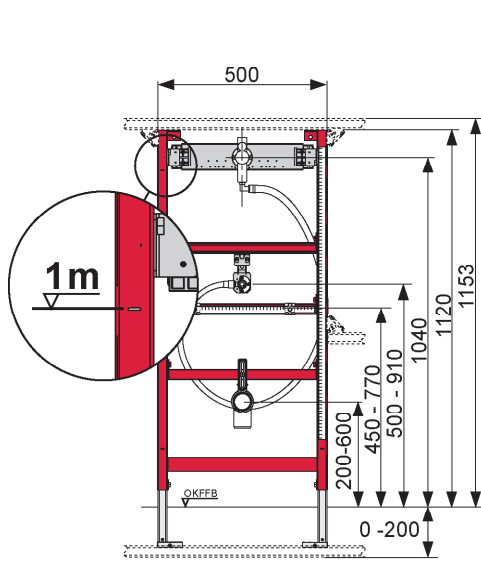

9.320.000

GroheDAL
"Surf"
116 x 144 mm
Nr.: 37 018

GroheDAL
Edelstahl
108 x 126 mm
Nr.: 37 019

9.320.001

GroheDAL Tectron
156 x 197 mm

Tectron "Surf"
230 V - Nr.: 37 831
6 V - Nr.: 37 832

Tectron "Skate"
230 V - Nr.: 37 749
6 V - Nr.: 37 750

9.320.002

Schell Compact
120 x 150 mm
230V - 01 121...
9V - 01 123...

Schell Compact
Verona
120 x 150 mm
Nr.: 01 122...

PR230 072 00 a