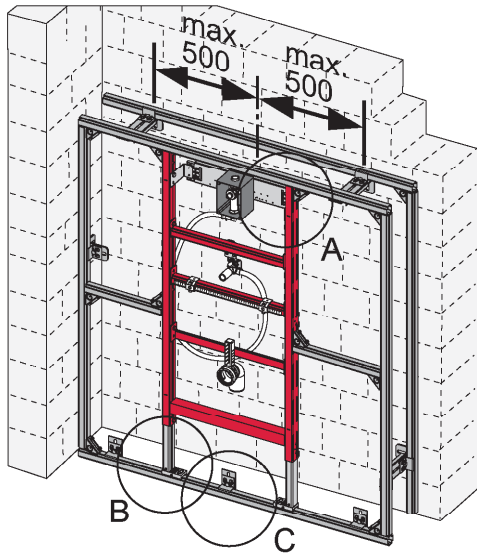

9.320.000

GroheDAL
"Surf"
116 x 144 mm
Nr.: 37 018

GroheDAL
Edelstahl
108 x 126 mm
Nr.: 37 019

9.320.001

GroheDAL Tectron
156 x 197 mm

Tectron "Surf"
230 V - Nr.: 37 831
6 V - Nr.: 37 832

Tectron "Skate"
230 V - Nr.: 37 749
6 V - Nr.: 37 750

9.320.002

Schell Compact
120 x 150 mm
230V - 01 121...
9V - 01 123...

Schell Compact
Verona
120 x 150 mm
Nr.: 01 122...

PR230 072 00 a