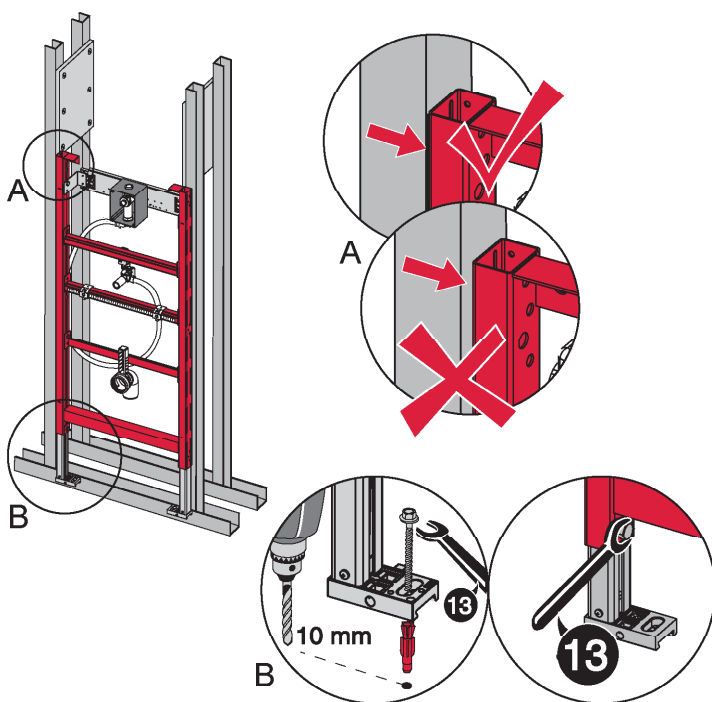

9.320.000

GroheDAL
"Surf"
116 x 144 mm
Nr.: 37 018

GroheDAL
Edelstahl
108 x 126 mm
Nr.: 37 019

9.320.001

GroheDAL Tectron
156 x 197 mm

Tectron "Surf"
230 V - Nr.: 37 831
6 V - Nr.: 37 832

Tectron "Skate"
230 V - Nr.: 37 749
6 V - Nr.: 37 750

9.320.002

Schell Compact
120 x 150 mm
230V - 01 121...
9V - 01 123...

Schell Compact
Verona
120 x 150 mm
Nr.: 01 122...

PR230 072 00 a