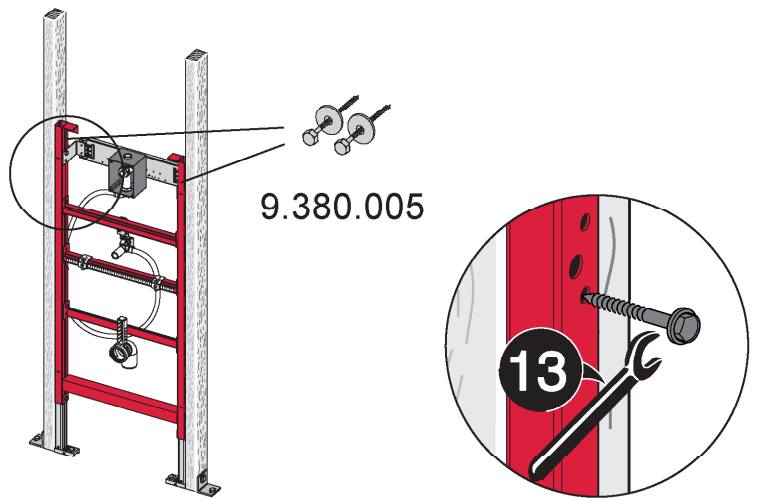

9.320.000

GroheDAL
"Surf"
116 x 144 mm
Nr.: 37 018

GroheDAL
Edelstahl
108 x 126 mm
Nr.: 37 019

9.320.001

GroheDAL Tectron
156 x 197 mm

Tectron "Surf"
230 V - Nr.: 37 831
6 V - Nr.: 37 832

Tectron "Skate"
230 V - Nr.: 37 749
6 V - Nr.: 37 750

9.320.002

Schell Compact
120 x 150 mm
230V - 01 121...
9V - 01 123...

Schell Compact
Verona
120 x 150 mm
Nr.: 01 122...

PR230 072 00 a