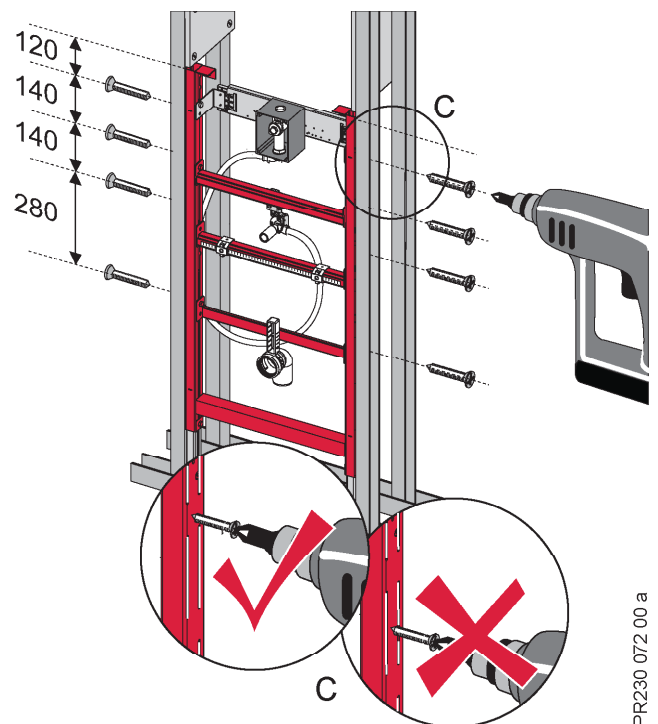

9.320.000

GroheDAL
"Surf"
116 x 144 mm
Nr.: 37 018

GroheDAL
Edelstahl
108 x 126 mm
Nr.: 37 019

9.320.001

GroheDAL Tectron
156 x 197 mm

Tectron "Surf"
230 V - Nr.: 37 831
6 V - Nr.: 37 832

Tectron "Skate"
230 V - Nr.: 37 749
6 V - Nr.: 37 750

9.320.002

Schell Compact
120 x 150 mm
230V - 01 121...
9V - 01 123...

Schell Compact
Verona
120 x 150 mm
Nr.: 01 122...

PR230 072 00 a