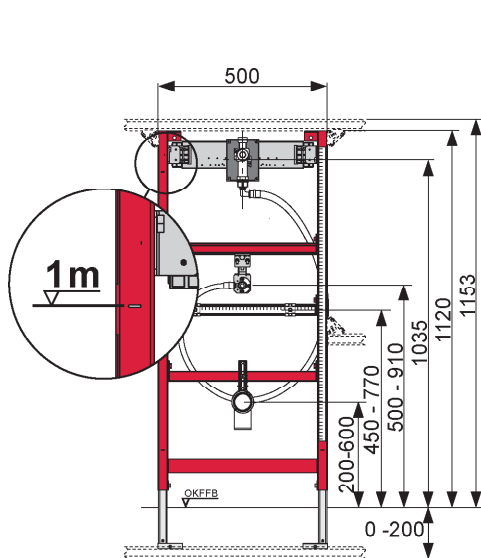

9.320.000

GroheDAL
"Surf"
116 x 144 mm
Nr.: 37 018

GroheDAL
Edelstahl
108 x 126 mm
Nr.: 37 019

9.320.001

GroheDAL Tectron
156 x 197 mm

Tectron "Surf"
230 V - Nr.: 37 831
6 V - Nr.: 37 832

Tectron "Skate"
230 V - Nr.: 37 749
6 V - Nr.: 37 750

9.320.002

Schell Compact
120 x 150 mm
230V - 01 121...
9V - 01 123...

Schell Compact
Verona
120 x 150 mm
Nr.: 01 122...

PR230 072 00 a