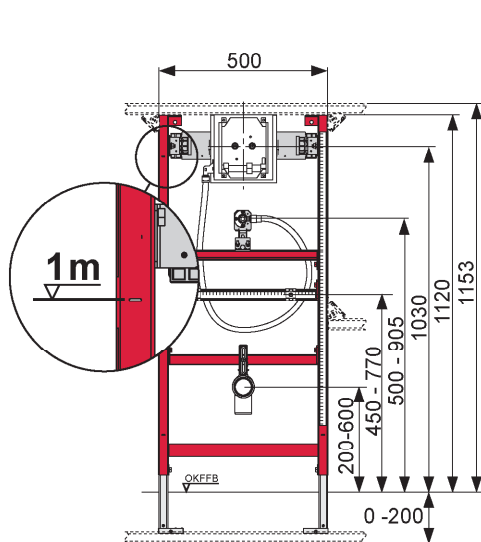

9.320.000

GroheDAL
"Surf"
116 x 144 mm
Nr.: 37 018

GroheDAL
Edelstahl
108 x 126 mm
Nr.: 37 019

9.320.001

GroheDAL Tectron
156 x 197 mm

Tectron "Surf"
230 V - Nr.: 37 831
6 V - Nr.: 37 832

Tectron "Skate"
230 V - Nr.: 37 749
6 V - Nr.: 37 750

9.320.002

Schell Compact
120 x 150 mm
230V - 01 121...
9V - 01 123...

Schell Compact
Verona
120 x 150 mm
Nr.: 01 122...

PR230 072 00 a