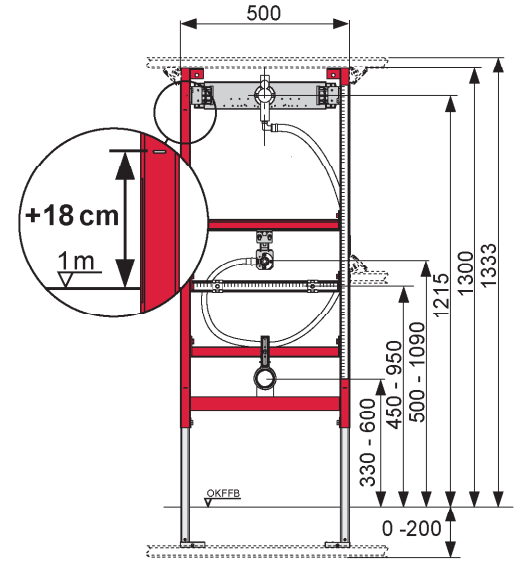

9.320.000

GroheDAL
"Surf"
116 x 144 mm
Nr.: 37 018

GroheDAL
Edelstahl
108 x 126 mm
Nr.: 37 019

9.320.001

GroheDAL Tectron
156 x 197 mm

Tectron "Surf"
230 V - Nr.: 37 831
6 V - Nr.: 37 832

Tectron "Skate"
230 V - Nr.: 37 749
6 V - Nr.: 37 750

9.320.002

Schell Compact
120 x 150 mm
230V - 01 121...
9V - 01 123...

Schell Compact
Verona
120 x 150 mm
Nr.: 01 122...

PR230 072 00 a