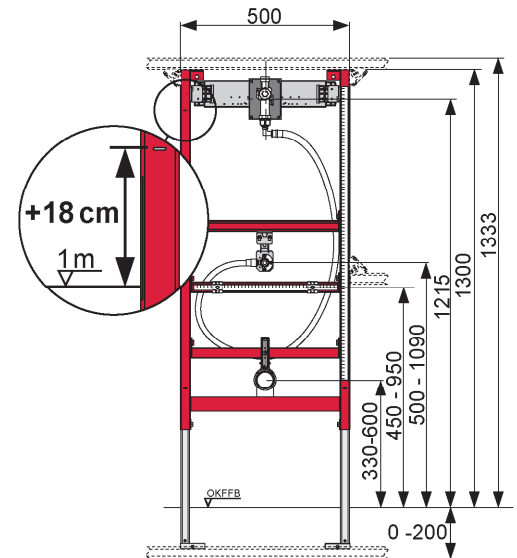

9.320.000

GroheDAL
"Surf"
116 x 144 mm
Nr.: 37 018

GroheDAL
Edelstahl
108 x 126 mm
Nr.: 37 019

9.320.001

GroheDAL Tectron
156 x 197 mm

Tectron "Surf"
230 V - Nr.: 37 831
6 V - Nr.: 37 832

Tectron "Skate"
230 V - Nr.: 37 749
6 V - Nr.: 37 750

9.320.002

Schell Compact
120 x 150 mm
230V - 01 121...
9V - 01 123...

Schell Compact
Verona
120 x 150 mm
Nr.: 01 122...

PR230 072 00 a