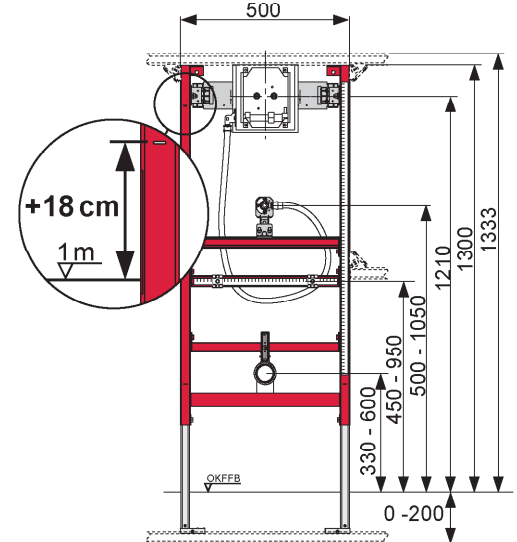

9.320.000

GroheDAL
"Surf"
116 x 144 mm
Nr.: 37 018

GroheDAL
Edelstahl
108 x 126 mm
Nr.: 37 019

9.320.001

GroheDAL Tectron
156 x 197 mm

Tectron "Surf"
230 V - Nr.: 37 831
6 V - Nr.: 37 832

Tectron "Skate"
230 V - Nr.: 37 749
6 V - Nr.: 37 750

9.320.002

Schell Compact
120 x 150 mm
230V - 01 121...
9V - 01 123...

Schell Compact
Verona
120 x 150 mm
Nr.: 01 122...

PR230 072 00 a