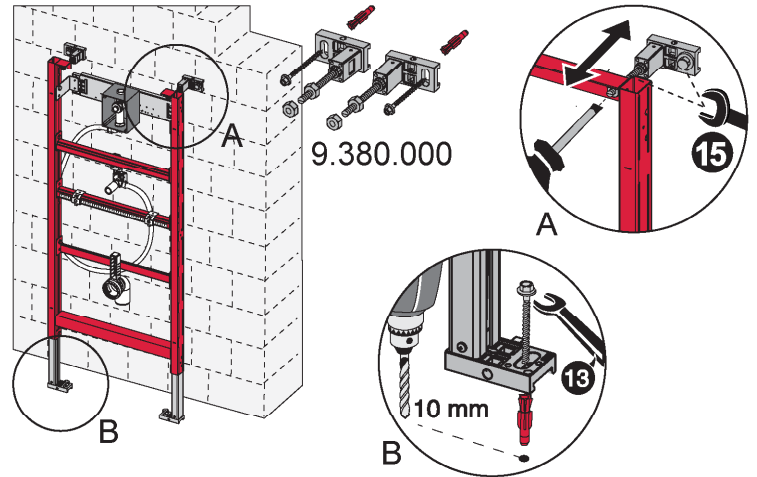

9.320.000

GroheDAL
"Surf"
116 x 144 mm
Nr.: 37 018

GroheDAL
Edelstahl
108 x 126 mm
Nr.: 37 019

9.320.001

GroheDAL Tectron
156 x 197 mm

Tectron "Surf"
230 V - Nr.: 37 831
6 V - Nr.: 37 832

Tectron "Skate"
230 V - Nr.: 37 749
6 V - Nr.: 37 750

9.320.002

Schell Compact
120 x 150 mm
230V - 01 121...
9V - 01 123...

Schell Compact
Verona
120 x 150 mm
Nr.: 01 122...

PR230 072 00 a