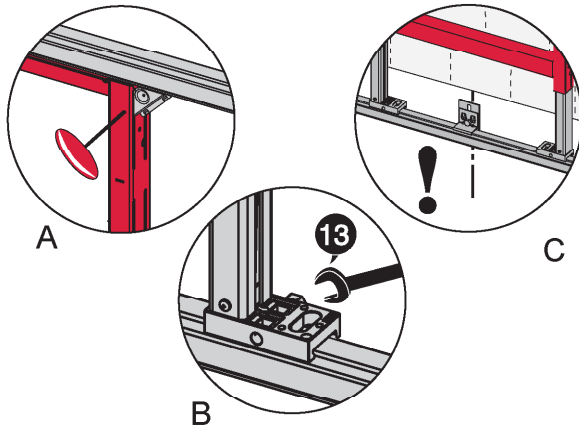

9.320.000

GroheDAL
"Surf"
116 x 144 mm
Nr.: 37 018

GroheDAL
Edelstahl
108 x 126 mm
Nr.: 37 019

9.320.001

GroheDAL Tectron
156 x 197 mm

Tectron "Surf"
230 V - Nr.: 37 831
6 V - Nr.: 37 832

Tectron "Skate"
230 V - Nr.: 37 749
6 V - Nr.: 37 750

9.320.002

Schell Compact
120 x 150 mm
230V - 01 121...
9V - 01 123...

Schell Compact
Verona
120 x 150 mm
Nr.: 01 122...

PR230 072 00 a