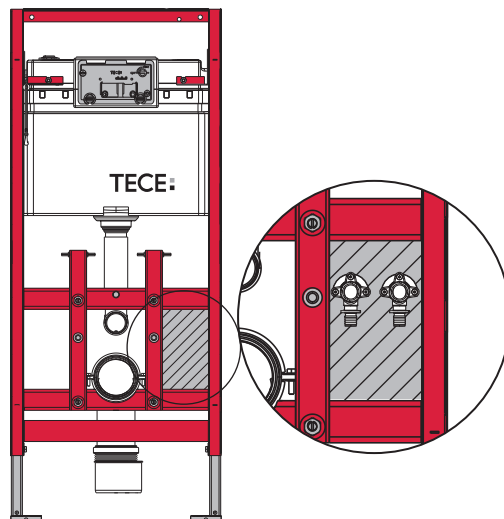

DVE

		IP X 4	
Jung „WG 800“	Art.-Nr.: 8220W		
Busch Jäger „ocean“	Art.-Nr.: 20/2 EW-53		
Merten „Aquastar“	Art.-Nr.: AP 239039		
Legrand „Plexo“	Art.-Nr.: 69742		

**TECElux
+
TECEone**

PWH
warm
hot
chaud
caliente
caldo
ciepła
теплый